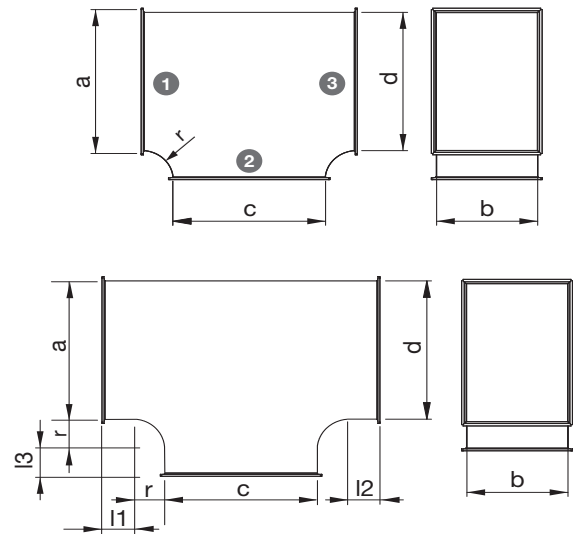

**EKM-T T-yhde**

T-yhde kanavalinjan haaroittamiseen.  
 T-yhteen haarojen leveysmitat (a, d, c) voivat olla toisistaan poikkeavat.  
 Liittämistä varten päädyissä on 30 mm europrofiili.

**Tuotemerkintä**

	EKM-T	Materiaali	a x b	c x b	d x b	r	l1/l2/l3
Tuote							
Materiaali		Vakiomateriaali kuumasinkitty teräslevy (Z275) ZM – sinkki-magnesium pinnoitettu teräslevy (ZM310)					
Sivu a x Sivun b							
Sivu c x Sivun b							
Sivu d x Sivun b							
Säde r							
Pituus l1/l2/l3							

Esimerkki: EKM-T 800x800/800x800/400x800/r=125 E30/E30/E30  
 EKM-T 800x800/800x800/400x800/r=125/l1=100/l2=150/l3=50 E30/E30/E30