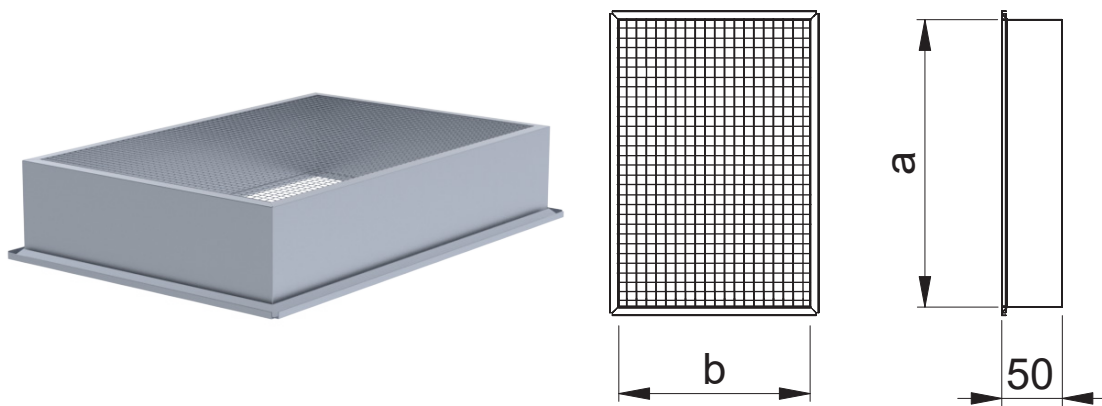

ESV Luftintag med nät

Rakt luftintag ESV med nät för tillufts- och frånlufts kanal.

Produktkoder

	ESV	Material	a x b	Z
Produkt	_____	_____	_____	_____
Material	_____	_____	_____	_____
		Galvaniserat stål (DX51D+Z275), standardmaterjalet ZM – Zink-magnesiumbelagt stål (DX51D+ZM310) H – syrafast stål AISI 316 AZ – Aluzink (AZ185)		
Mått a x b	_____	_____	_____	_____
Skarvsystem	_____	_____	_____	_____

Exempel: **ESV-H 800x400 Z**