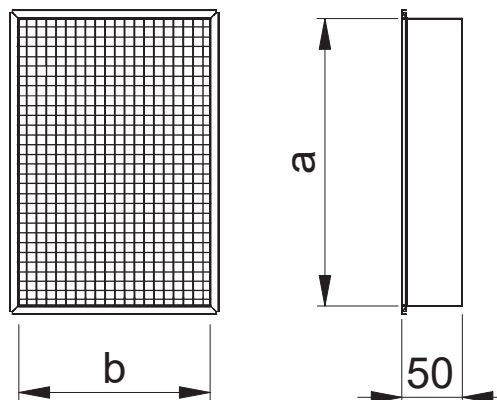

ESV Õhuhaare võrguga

ESV sirge võrguga õhuhaare sobib kasutamiseks nii sissepuhke kui ka väljatõmbe kanali otsas.

Markeerimine

ESV - Materjal - a x b - Z

Näidis: ESV-H 800x400 Z