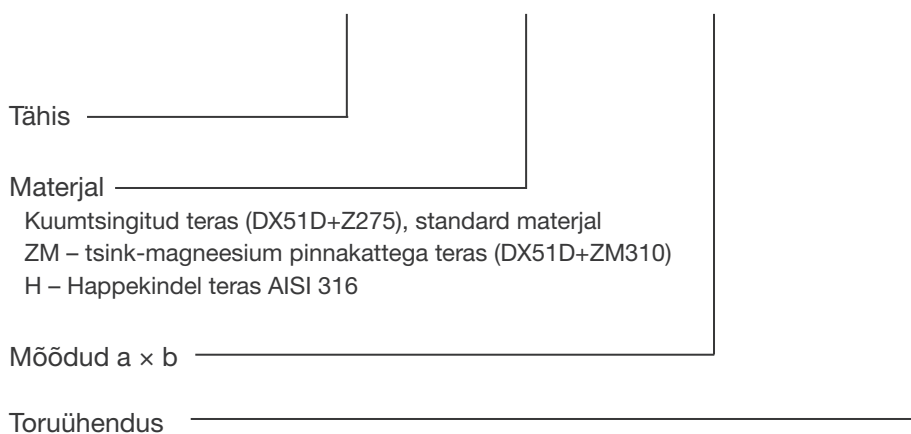

ESV Õhuhaare võrguga

ESV sirge võrguga õhuhaare sobib kasutamiseks nii sissepuhke kui ka väljatõmbe kanali otsas.

Markeerimine

ESV - Materjal - a x b - Z

Näidis: ESV-H 800x400 Z