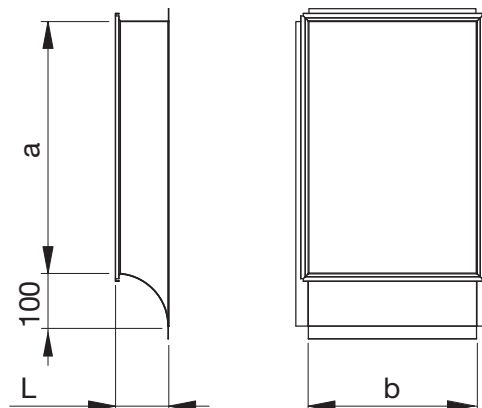

ESK Kaldsadul

Sile kumera küljega sadul kandilisele kanalile. Üks sadula serv on varustatud ühendusliistuga ja teine serv kanali külge kinnitamiseks keeratud äärega.
Standardpikkus 125 mm.

Markeerimine

ESK - Materjal - a x b - 125 - Z

Näidis: ESK-ZM 800x400/L=200 Z