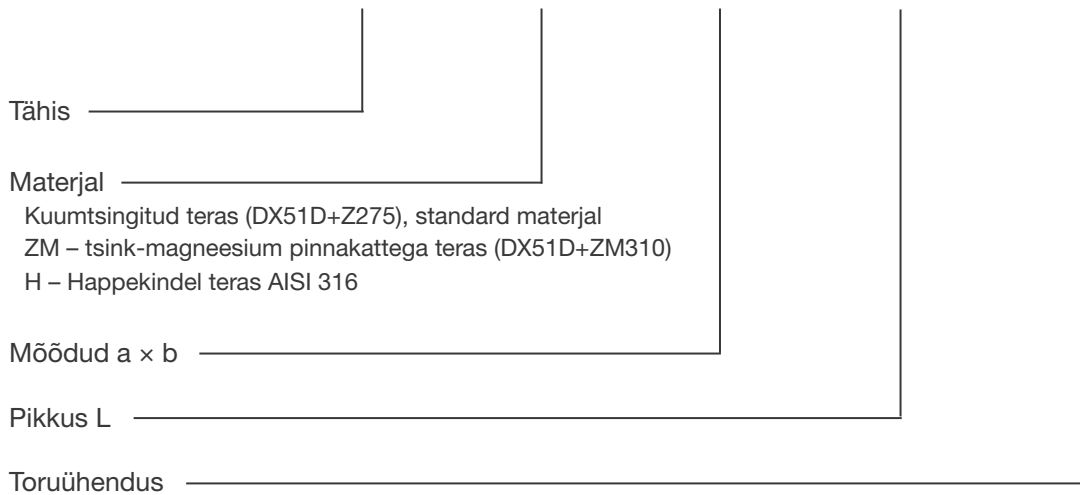

ESK Kaldsadul

Sile kumera küljega sadul kandilisele kanalile. Üks sadula serv on varustatud ühendusliistuga ja teine serv kanali külge kinnitamiseks keeratud äärega.
Standardpikkus 125 mm.

Markeerimine

ESK - Materjal - a x b - 125 - Z

Näidis: ESK-ZM 800x400/L=200 Z