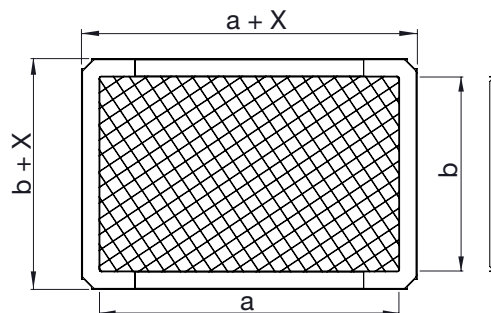

EKV Pime võrguga

Ventilatsioonikanali pime võrguga, mida kasutatakse kanali lõpus.

Toruühendus	X
Z/E20 liist	40 mm
E30 liist	60 mm

Markeerimine

Näidis: EKV-H 800x400 Z/E20
 EKV 800x400 E30