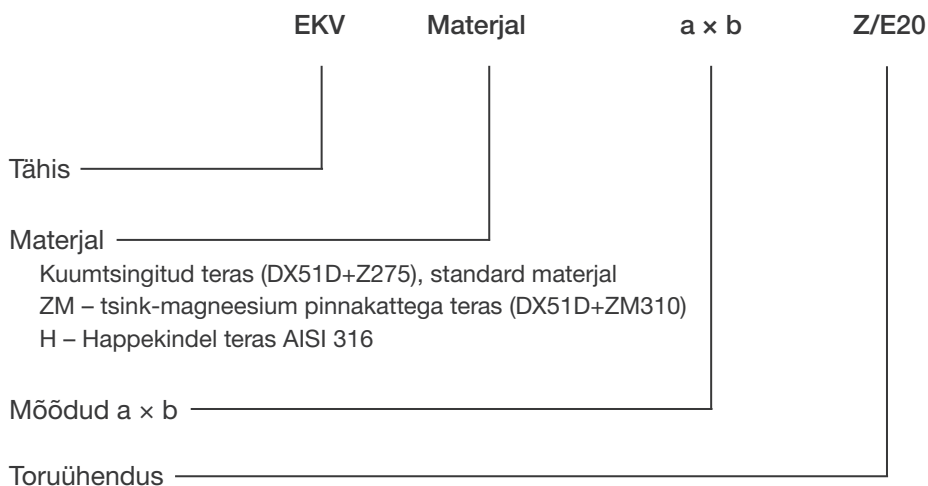

EKV Pime võrguga

Ventilatsioonikanali pime võrguga, mida kasutatakse kanali lõpus.

Toruühendus	X
Z/E20 liist	40 mm
E30 liist	60 mm

Markeerimine

Näidis: EKV-H 800x400 Z/E20
 EKV 800x400 E30