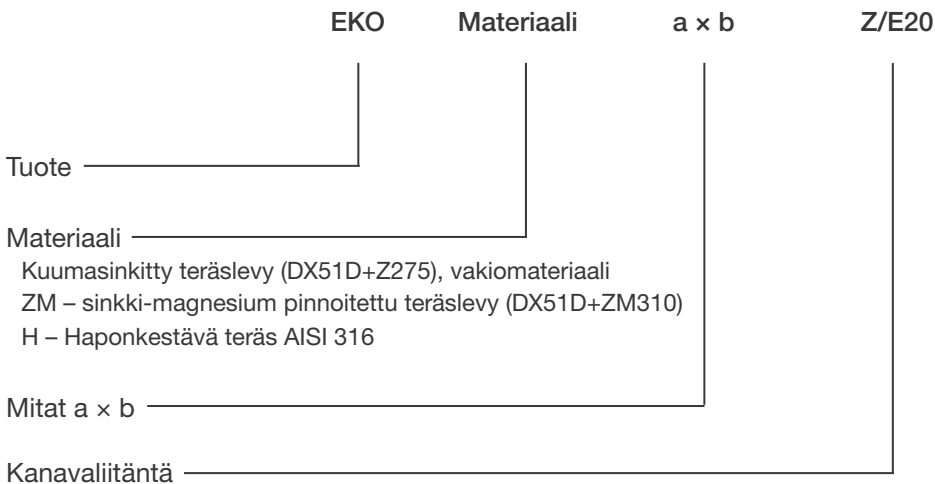

EKO Pääty kanavalle

Päädyn ulkomitat ja sen taitetut reunat on sovitettu liitoslistalle.

Kanavaliitântä	x
Z/E20 profiili	40 mm
E30 profiili	60 mm

Tuotemerkintä

Esimerkki: EKO-H 800x400 Z/E20
EKO 800x400 E30