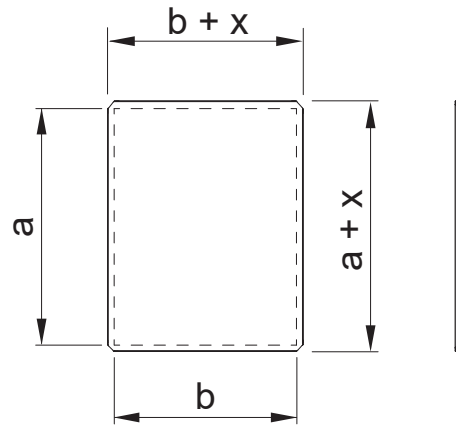

EKO Pääty kanavalle

Päädyn ulkomitat ja sen taitetut reunat on sovitettu liitoslistalle.

Kanavaliitântä	x
Z/E20 profiili	40 mm
E30 profiili	60 mm

Tuotemerkintä

Esimerkki: EKO-H 800x400 Z/E20
EKO 800x400 E30