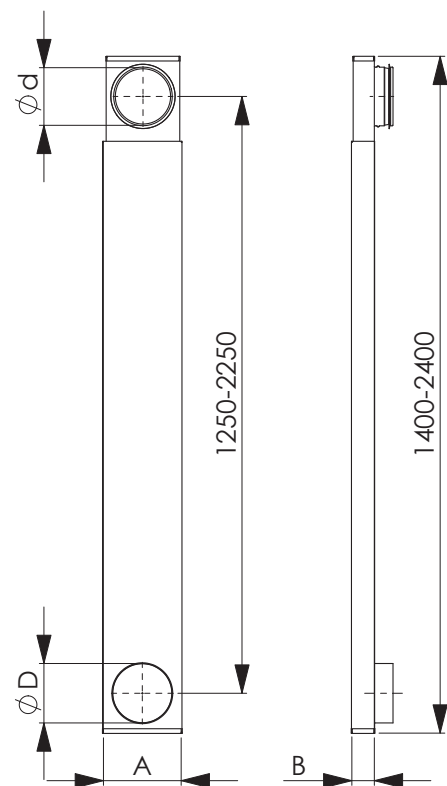

## TS Bastukanal (Infälld i vägg)

TS Bastukanal, Teleskopmodell rektangulär kanal med rund uttag i ändorna, Andra ändan uttag för rör försedd med gummitätning. andra ändan uttag för ventilkrans (rörstorlek).

Bastukanal monteras i väggkonstruktionen

### Detaljmått och material

Bastukanal tillverkas med uttag 100 eller 125, Längd 1200-2200 (Teleskopmodell).

TS Bastukanal tillverkas av varmförzinkad stålplåt. Enligt order kan vi också tillverka detta av annat material.

Nominell dimension d	A (mm)	B (mm)	Vikt (kg)
100	140	40	0,35
125	170	40	0,45