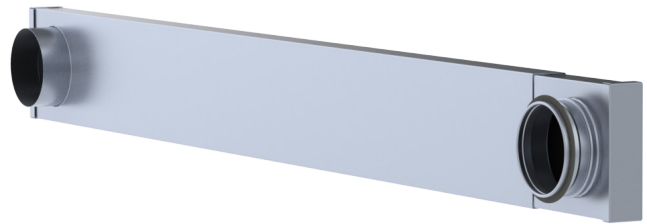

TS Saunatoru

TS on kandiline teleskoop saunatoru mida kasutatakse sauna väljatõmbekanalina. Tänu väikestele mõõtudele saab asetada ka õhukese seinakonstruktsiooni vahele. Ühel pool toru otsas on tihendiga ümar sadul ventilatsioonikanaliga ühendamiseks ning teises otsas on ümar torumõõdus sadul mis on mõeldud väljatõmbeplafooniga ühendamiseks.

Konstruksioon ja mõõdud

Saunatoru ühendusliitmiku mõõdud \varnothing 100 ja 125 mm. Teleskoop saunatoru pikkus on 1200-2200 m. Saunatoru on standardina valmistatud kuumtsingitud teraslehest. Vastavalt tellimusele valmistame ka teistest materjalidest saunatorusid.