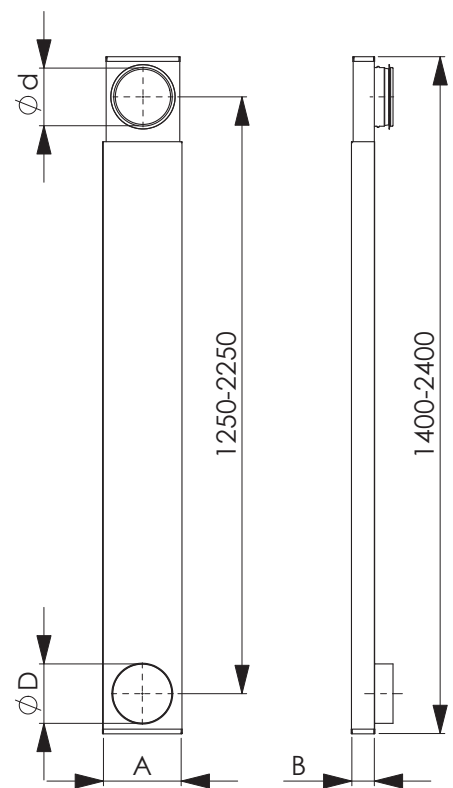

TS Saunatoru

TS on kandiline teleskoop saunatoru mida kasutatakse sauna väljatõmbekanalina. Tänu väikestele mõõtudele saab asetada ka õhukese seinakonstruktsiooni vahele. Ühel pool toru otsas on tihendiga ümar sadul ventilatsioonikanaliga ühendamiseks ning teises otsas on ümar torumõõdus sadul mis on mõeldud väljatõmbeplafooniga ühendamiseks.

Konstruksioon ja mõõdud

Saunatoru ühendusliitmiku mõõdud \varnothing 100 ja 125 mm. Teleskoop saunatoru pikkus on 1200-2200 m. Saunatoru on standardina valmistatud kuumtsingitud teraslehest. Vastavalt tellimusele valmistame ka teistest materjalidest saunatorusid.

| Nimimõõt d | A (mm) | B (mm) | Kaal (kg) |
|---------------|-----------|-----------|--------------|
| 100 | 140 | 40 | 0,35 |
| 125 | 170 | 40 | 0,45 |

Markeerimine

Näidis: TS 100