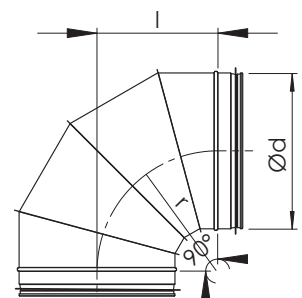

NVK 90° Põlv, järsk

Sektoritest valtsitud ventilatsioonipõlv.

Nimimõõt d	r (mm)	l (mm)	l _p (mm)	Sekoreid (tk)	Kaal (kg)
200	130	130	30	3	1,1
250	165	165	50	3	1,4
315	185	185	50	3	1,9
400	230	230	50	3	3,9
500	290	290	61	3	6,3
630	395	395	61	4	8,4
800	480	480	96	4	16
1000	580	580	110	4	29
1250	700	700	110	4	40

200-500

630-1250

Markeerimine

Näidis: NVK 315-90