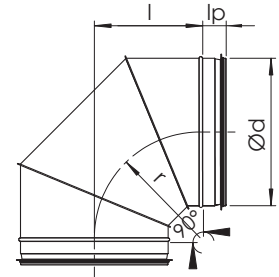

NVK 90° Põlv, järsk

Sektoritest valtsitud ventilatsioonipõlv.

Nimimõõt d	r (mm)	l (mm)	l _p (mm)	Sekoreid (tk)	Kaal (kg)
200	130	130	30	3	1,1
250	165	165	50	3	1,4
315	185	185	50	3	1,9
400	230	230	50	3	3,9
500	290	290	61	3	6,3
630	395	395	61	4	8,4
800	480	480	96	4	16
1000	580	580	110	4	29
1250	700	700	110	4	40

200-500

630-1250

Markeerimine

Näidis: NVK 315-90