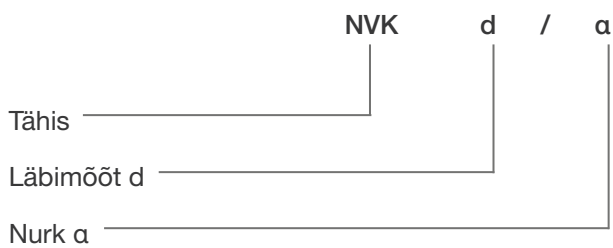

NVK 90° Põlv, järsk

Sektoritest valtsitud ventilatsioonipõlv.

Nimimõõt d	r (mm)	l (mm)	l _p (mm)	Sekoreid (tk)	Kaal (kg)
200	130	130	30	3	1,1
250	165	165	50	3	1,4
315	185	185	50	3	1,9
400	230	230	50	3	3,9
500	290	290	61	3	6,3
630	395	395	61	4	8,4
800	480	480	96	4	16
1000	580	580	110	4	29
1250	700	700	110	4	40

200-500

630-1250

Markeerimine

Näidis: NVK 315-90