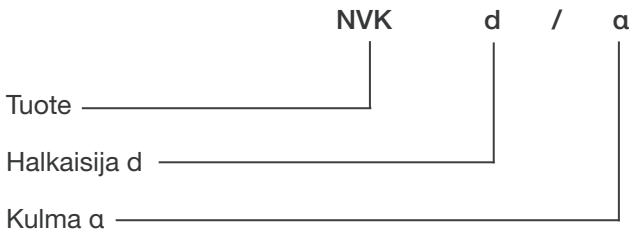

NVK 90° Käyrä, jyrkkä

Sektoreista valssattu ilmanvaihtokäyrä.

200-500

Nimellis- mitta d (mm)	r (mm)	l (mm)	l _p (mm)	Sek- toreita (kpl)	Paino (kg)
200	130	130	30	3	1,1
250	165	165	50	3	1,4
315	185	185	50	3	1,9
400	230	230	50	3	3,9
500	290	290	61	3	6,3
630	395	395	61	4	8,4
800	480	480	96	4	16
1000	580	580	110	4	29
1250	700	700	110	4	40

630-1250

Tuotemerkintä

Esimerkki: NVK 315-90