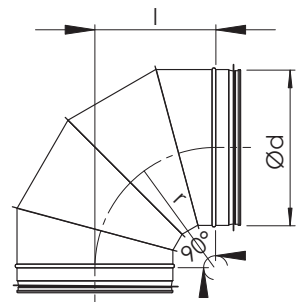

NVK 90° Käyrä, jyrkkä

Sektoreista valssattu ilmanvaihtokäyrä.

200-500

Nimellis- mitta d (mm)	r (mm)	l (mm)	l _p (mm)	Sek- toreita (kpl)	Paino (kg)
200	130	130	30	3	1,1
250	165	165	50	3	1,4
315	185	185	50	3	1,9
400	230	230	50	3	3,9
500	290	290	61	3	6,3
630	395	395	61	4	8,4
800	480	480	96	4	16
1000	580	580	110	4	29
1250	700	700	110	4	40

630-1250

Tuotemerkintä

Esimerkki: NVK 315-90