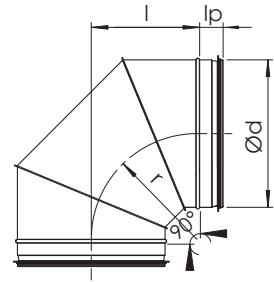

NVK 90° Käyrä, jyrkkä

Sektoreista valssattu ilmanvaihtokäyrä.

200-500

Nimellis- mitta d (mm)	r (mm)	l (mm)	l _p (mm)	Sek- toreita (kpl)	Paino (kg)
200	130	130	30	3	1,1
250	165	165	50	3	1,4
315	185	185	50	3	1,9
400	230	230	50	3	3,9
500	290	290	61	3	6,3
630	395	395	61	4	8,4
800	480	480	96	4	16
1000	580	580	110	4	29
1250	700	700	110	4	40