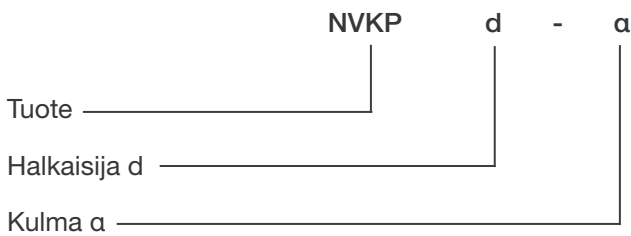

**NVKP 90° Käyrä, jyrkkä**

Nimellismitta d (mm)	l (mm)	l <sub>p</sub> (mm)	Paino (kg)
100	65	30	0,2
125	78	30	0,3
160	95	30	0,5

**Tuotemerkintä**

Esimerkki: NVPK 315-90