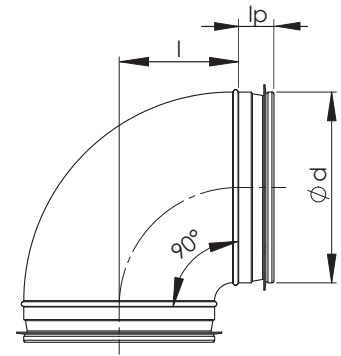

**NVKP 90° Käyrä, jyrkkä**

Nimellismitta d (mm)	l (mm)	l <sub>p</sub> (mm)	Paino (kg)
100	65	30	0,2
125	78	30	0,3
160	95	30	0,5

**Tuotemerkintä**

Esimerkki: NVPK 315-90