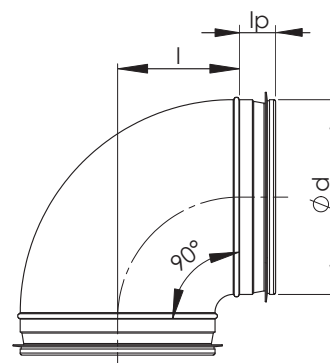

**NVKP 90° Presspõlv, järsk**

Nimimõõt d	l (mm)	l <sub>p</sub> (mm)	Kaal (kg)
100	65	30	0,2
125	78	30	0,3
160	95	30	0,5

**Markeerimine**

Näidis: NVPK 200-90