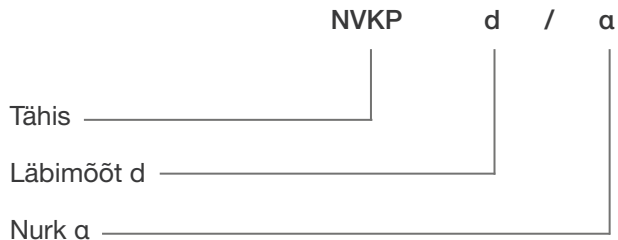

**NVKP 90° Presspõlv, järsk**

Nimimõõt d	l (mm)	l <sub>p</sub> (mm)	Kaal (kg)
100	65	30	0,2
125	78	30	0,3
160	95	30	0,5

**Markeerimine**

Näidis: NVPK 200-90