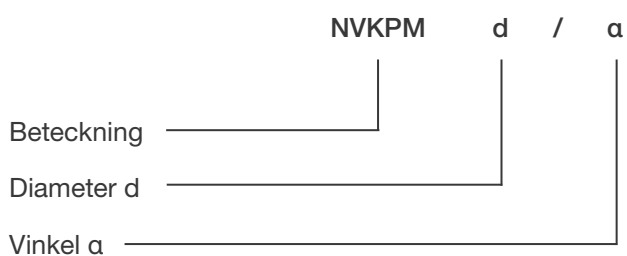

NVKPM 90° Kortböj, pressad

| Nominell dimension d (mm) | l (mm) | l _p (mm) | l ₁ (mm) | Vikt (kg) |
|---------------------------|--------|---------------------|---------------------|-----------|
| 100 | 65 | 30 | 40 | 0,2 |
| 125 | 78 | 30 | 40 | 0,3 |
| 160 | 95 | 30 | 40 | 0,5 |

Markering

Exempel: NVPK 200/90