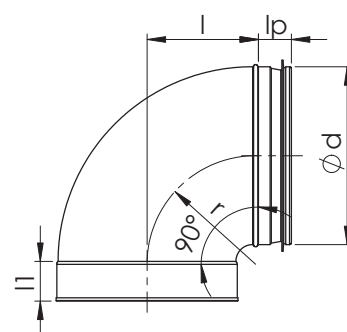

NVKPM 90° Kortböj, pressad

| Nominell dimension d (mm) | l (mm) | l _p (mm) | l ₁ (mm) | Vikt (kg) |
|---------------------------|--------|---------------------|---------------------|-----------|
| 100 | 65 | 30 | 40 | 0,2 |
| 125 | 78 | 30 | 40 | 0,3 |
| 160 | 95 | 30 | 40 | 0,5 |

Markering

Exempel: NVPK 200/90