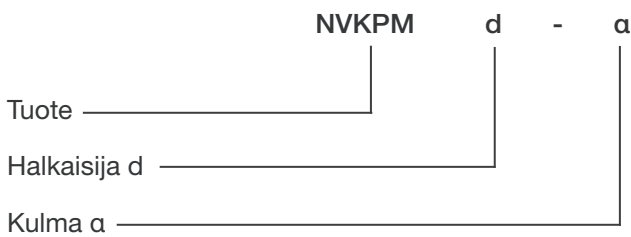

**NVKPM 90° Käyrä, jyrkkä**

Nimellismitta d (mm)	l (mm)	l <sub>p</sub> (mm)	Paino (kg)
100	65	30	0,2
125	78	30	0,3
160	95	30	0,5

**Tuotemerkintä**

Esimerkki: NVKPM 160-90