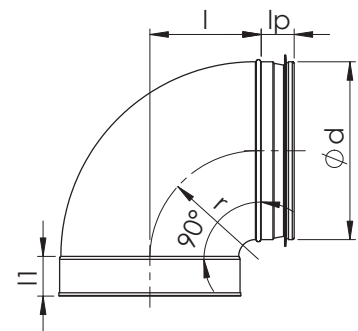

**NVKPM 90° Käyrä, jyrkkä**

Nimellismitta d (mm)	l (mm)	l <sub>p</sub> (mm)	Paino (kg)
100	65	30	0,2
125	78	30	0,3
160	95	30	0,5

**Tuotemerkintä**

Esimerkki: NVKPM 160-90