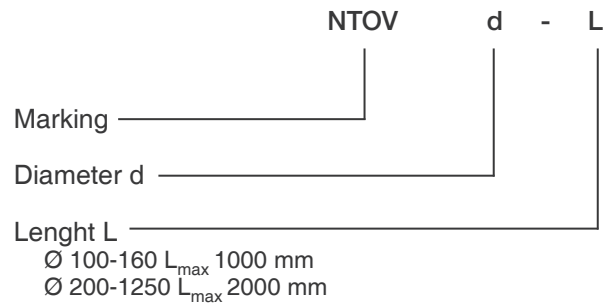

Product codes

Example: NTOV 315-1250