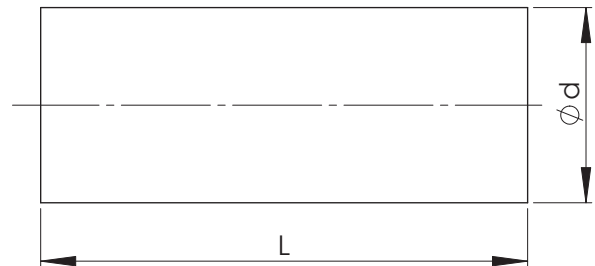

NTOP Ventilationskanal (Svetsad)

Rund kanal med svetsad längsgående fals.
 NTOP-kanal tillverkad av varmförzinkad stålplåt. Vi tillverkar också kanalen av annat material.
 Kanalstorleken 100-160 längd max. 1000 mm, Kanalstorleken 200-1250 längd max. 1250 mm.

Nominell dimension d (mm)	Materialtjocklek t (mm)	Vikt (kg/m)
100	0,5	1,3
125	0,5	1,6
160	0,5	2,0
200	0,5	2,5
250	0,5	3,1
315	0,5	3,9
400	0,7	7,0
500	0,7	8,7
630	0,7	10,9
800	0,7	13,9
1000	0,9	22,3
1250	0,9	27,8