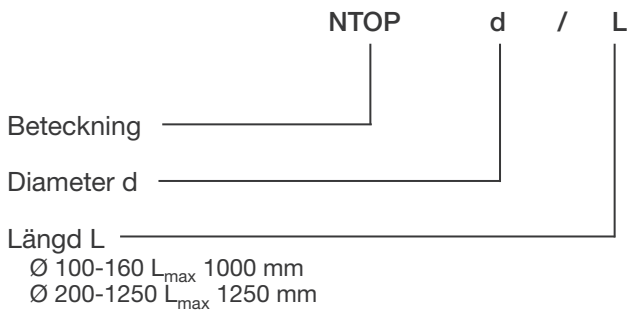

NTOP Ventilationskanal (Svetsad)

Rund kanal med svetsad längsgående fals.
 NTOP-kanal tillverkad av varmförzinkad stålplåt. Vi tillverkar också kanalen av annat material.
 Kanalstorleken 100-160 längd max. 1000 mm, Kanalstorleken 200-1250 längd max. 1250 mm.

Nominell dimension d (mm)	Materialtjocklek t (mm)	Vikt (kg/m)
100	0,5	1,3
125	0,5	1,6
160	0,5	2,0
200	0,5	2,5
250	0,5	3,1
315	0,5	3,9
400	0,7	7,0
500	0,7	8,7
630	0,7	10,9
800	0,7	13,9
1000	0,9	22,3
1250	0,9	27,8

Markering

Exempel: NTOP 315-1250