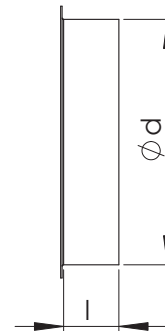

**NSKM Take-off**

Take-off with female end.

Nominal size		Weight, kg
D	l, mm	
80	40	0,06
100	41	0,08
125	41	0,10
160	41	0,13
200	41	0,16
250	61	0,26
315	61	0,32
400	76	0,68
500	74	0,8
630	74	1,0
800	114	1,8
1000	114	2,9
1250	114	3,6
1600	114	5,1