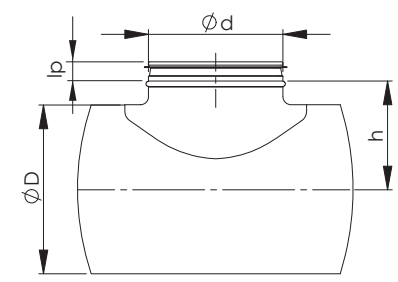

**NPS Påstik (presset)**

Dimension D-d	h, mm	l <sub>p</sub> mm	Vægt, kg
100-100	65	35	0,14
125-100	78	35	0,13
125-125	80	35	0,21
160-100	95	35	0,12
160-125	97	35	0,19
160-160	109	35	0,34
200-100	115	35	0,12
200-125	117	35	0,17
200-160	129	35	0,29
200-200	133	35	0,46
250-100	140	35	0,12
250-125	142	35	0,17
250-160	154	35	0,29
250-200	158	35	0,41
250-250	136	35	0,63
315-100	173	35	0,12
315-125	175	35	0,17
315-160	187	35	0,27
315-200	191	35	0,41
315-250	169	35	0,50
315-315	179	35	0,85
400-100	215	35	0,12
400-125	217	35	0,15
400-160	229	35	0,25
400-200	233	35	0,37
400-250	211	35	0,49
400-315	221	35	0,68
500-100	265	35	0,12
500-125	267	35	0,15
500-160	279	35	0,25
500-200	270	35	0,48
500-250	285	45	0,69
500-315	285	45	0,85
630-100	351	35	0,12
630-125	351	35	0,15
630-160	335	35	0,48
630-200	335	35	0,48
630-250	350	45	0,69
630-315	350	45	0,85

**Produkt kode**

**Eksempel: NPS 315-250**