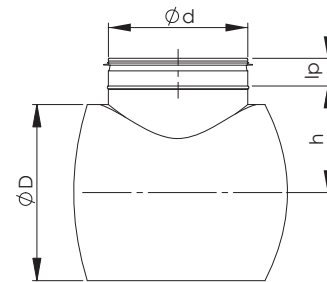

NPSK Sadelavstick

Nominell dimension D/d	h (mm)	l _p (mm)	Vikt (kg)
500/200	270	30	0,40
500/250	270	50	0,52
500/315	270	50	0,83
630/160	335	30	0,35
630/200	335	30	0,40
630/250	335	50	0,55
630/315	335	50	0,75
800/250	420	50	0,6
800/315	420	50	0,8

Markering

Exempel: NPSK 500/315