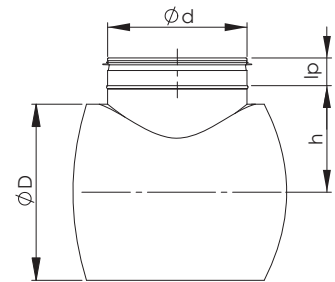

NPSK Take-off, narrow edge

Nominal size D/d	h (mm)	l _p (mm)	Weight (kg)
500/200	270	30	0,40
500/250	270	50	0,52
500/315	270	50	0,83
630/160	335	30	0,35
630/200	335	30	0,40
630/250	335	50	0,55
630/315	335	50	0,75
800/250	420	50	0,6
800/315	420	50	0,8