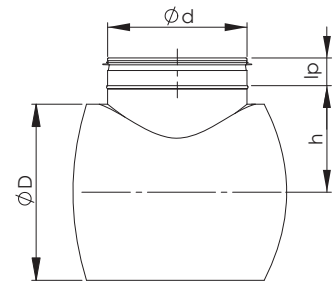

NPSK Påstik, kort ombuk

| Dimension D-d | h, mm | l _p mm | Vægt, kg |
|------------------|-------|----------------------|-------------|
| 500-200 | 270 | 30 | 0,40 |
| 500-250 | 270 | 50 | 0,52 |
| 500-315 | 270 | 50 | 0,83 |
| 630-160 | 335 | 30 | 0,35 |
| 630-200 | 335 | 30 | 0,40 |
| 630-250 | 335 | 50 | 0,55 |
| 630-315 | 335 | 50 | 0,75 |
| 800-250 | 420 | 50 | 0,6 |
| 800-315 | 420 | 50 | 0,8 |