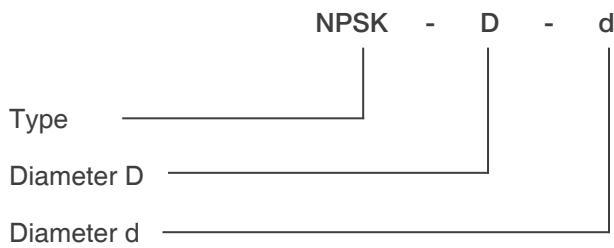

Produkt kode

Eksempel: NPSK 500-315