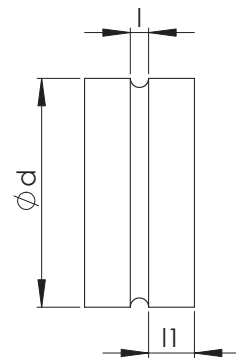

NM Female coupling

Designed for connection of different ventilation components.

Nominal size d	l_1 (mm)	l (mm)	Weight (kg)
80	35	10	0,09
100	35	10	0,12
125	35	10	0,15
160	35	10	0,19
200	35	10	0,24
250	50	10	0,38
315	50	10	0,48
400	70	10	1,13
500	78	14	1,5
630	78	14	1,9
800	111	13	3,3
1000	111	13	5,3
1250	111	13	6,6
1600	111	13	9,4

Product codes

Example: NM 315