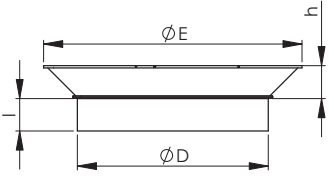

NKM Luftindtag med net for fittings

Luftindtag med net, er designet til udeluftindtag, med muffemål for fittings.

Dimension					Vægt,
D	l, mm	h, mm	E, mm		kg
100	39	60	190		0,32
125	39	60	215		0,45
160	39	60	250		0,6
200	39	60	295		0,75
250	58	60	340		0,9
315	58	60	405		1,3
400	55	75	495		1,6
500	70	75	615		2,2
630	70	90	770		3,3
800	103	90	945		4,9
1000	103	105	1170		7,3
1250	103	105	1420		10,0

Produkt kode

NKM - D

Type _____

Diameter D _____

Eksempel: NKM 315