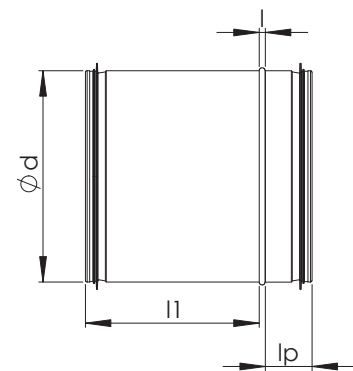

**NIL Long coupling**

Long inner coupling for ducts (adjustable length).

Nominal size d	$l_1$ (mm)	$l$ (mm)	$l_p$ (mm)	Weight (kg)
100	159	5	30	0,26
125	159	5	30	0,30
160	159	5	30	0,38
200	159	5	30	0,48
250	202	7	50	0,90
315	202	7	50	1,20
400	202	7	50	1,8
500	301	7	61	3,5
630	301	7	61	4,4
800	475	16	96	7,3
1000	480	16	110	11,3
1250	480	16	110	18,1