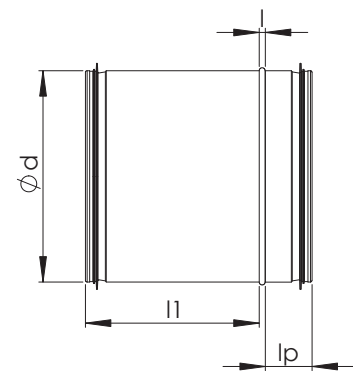

NIL Skydenippel

Lang skydenippel tillader fleksibel tilpasning af kanallængden da den ene ende ikke har stopsick.

Dimension d	l ₁ , mm	l, mm	l _p , mm	Vægt, kg
100	159	5	30	0,26
125	159	5	30	0,30
160	159	5	30	0,38
200	159	5	30	0,48
250	202	7	50	0,90
315	202	7	50	1,20
400	202	7	50	1,8
500	301	7	61	3,5
630	301	7	61	4,4
800	475	16	96	7,3
1000	480	16	110	11,3
1250	480	16	110	18,1