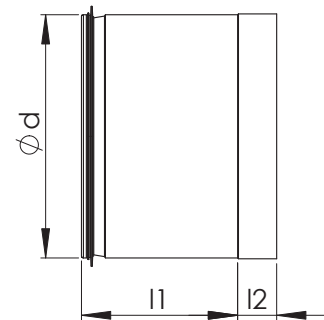

NILM Pitkä sisä-ulkoliitin

Pitkä sisä-ulkoliitin jo asennettujen kanavien ja kanavaosien liitântään.

Nimellismitta d (mm)	l ₁ (mm)	l ₂ (mm)	Paino (kg)
100	165	35	0,26
125	165	35	0,64
160	165	35	0,82
200	165	35	1,0
250	211	55	1,7
315	211	55	2,2
400	211	55	2,4
500	310	66	2,9
630	310	66	4,5

Tuotemerkintä

Esimerkki: NILM 315