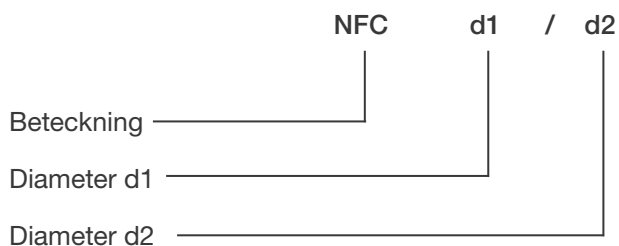

NFC Centrisk Dimensionsändring (pressad)

Centrisk dimensionsändring för anslutning av ventilationskanaler med olika dimensioner till varandra.

Nominell dimension d ₁ /d ₂	l (mm)	l _{p1} (mm)	l _{p2} (mm)	Vikt (kg)
100/80	20	30	30	0,14
125/80	30	30	30	0,18
125/100	44	30	30	0,17
160/100	62	30	30	0,30
160/125	42	30	30	0,25
200/100	82	30	30	0,39
200/125	62	30	30	0,40
200/160	45	30	30	0,35
250/160	63	45	35	0,57
250/200	43	45	35	0,55
315/160	96	45	35	0,93
315/200	76	45	35	0,78
315/250	51	45	45	0,74

Markering

Exempel: NFC 315/200