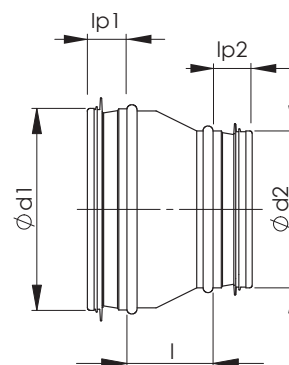

NFC Centrisk Dimensionsändring (pressad)

Centrisk dimensionsändring för anslutning av ventilationskanaler med olika dimensioner till varandra.

Nominell dimension d ₁ /d ₂	l (mm)	l _{p1} (mm)	l _{p2} (mm)	Vikt (kg)
100/80	20	30	30	0,14
125/80	30	30	30	0,18
125/100	44	30	30	0,17
160/100	62	30	30	0,30
160/125	42	30	30	0,25
200/100	82	30	30	0,39
200/125	62	30	30	0,40
200/160	45	30	30	0,35
250/160	63	45	35	0,57
250/200	43	45	35	0,55
315/160	96	45	35	0,93
315/200	76	45	35	0,78
315/250	51	45	45	0,74

Markering

Exempel: NFC 315/200