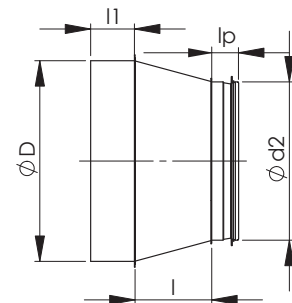

NFCV/NFCVM Reducer, concentric

Concentric reducer is designed for connection of different ventilation components.

NFCV - Concentric reducer (fitting/fitting)

NFCVM- Concentric reducer (duct/fitting)

Nominal size d ₁ /D-d ₂	l (mm)	l ₁ (mm)	l _{p1} (mm)	l _{p2} (mm)	Weight (kg)
250/100	230	60	43	34	0,6
250/125	200	60	43	32	0,8
250/160	160	60	43	32	0,8
250/200	105	60	43	32	0,7
315/125	290	60	43	32	1,2
315/160	255	60	43	32	0,8
315/200	190	60	43	32	1,2
315/250	130	60	43	43	1,1
400/160	365	60	50	32	2,5
400/200	310	60	50	32	2,4
400/250	245	60	50	43	2,3
400/315	160	60	50	43	2,0
500/200	450	75	51	32	3,8
500/250	385	75	51	43	3,6
500/315	290	75	51	43	2,4
500/400	185	75	51	50	2,8
630/250	400	75	51	43	4,4
630/315	400	75	51	43	4,6
630/400	355	75	51	50	4,8
630/500	250	75	51	51	3,3
800/400	500	115	75	50	7,5
800/500	460	115	75	51	7,5
800/630	280	115	75	51	5,6
1000/400	505	115	89	50	11,5
1000/500	505	115	89	51	11,8
1000/630	505	115	89	51	12,3
1000/800	325	115	89	75	10,7
1250/500	700	115	89	51	20,2
1250/630	395	115	89	51	21,2
1250/800	660	115	89	75	19,5
1250/1000	400	115	89	89	15,9

Product codes

Example: **NFCV 315/250**
NFCVM 250/160