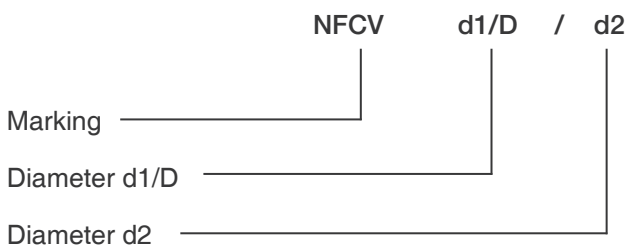

NFCV/NFCVM Reducer, concentric

Concentric reducer is designed for connection of different ventilation components.

NFCV - Concentric reducer (fitting/fitting)

NFCVM- Concentric reducer (duct/fitting)

Nominal size d ₁ /D-d ₂	l (mm)	l ₁ (mm)	l _{p1} (mm)	l _{p2} (mm)	Weight (kg)
250/100	230	60	43	34	0,6
250/125	200	60	43	32	0,8
250/160	160	60	43	32	0,8
250/200	105	60	43	32	0,7
315/125	290	60	43	32	1,2
315/160	255	60	43	32	0,8
315/200	190	60	43	32	1,2
315/250	130	60	43	43	1,1
400/160	365	60	50	32	2,5
400/200	310	60	50	32	2,4
400/250	245	60	50	43	2,3
400/315	160	60	50	43	2,0
500/200	450	75	51	32	3,8
500/250	385	75	51	43	3,6
500/315	290	75	51	43	2,4
500/400	185	75	51	50	2,8
630/250	400	75	51	43	4,4
630/315	400	75	51	43	4,6
630/400	355	75	51	50	4,8
630/500	250	75	51	51	3,3
800/400	500	115	75	50	7,5
800/500	460	115	75	51	7,5
800/630	280	115	75	51	5,6
1000/400	505	115	89	50	11,5
1000/500	505	115	89	51	11,8
1000/630	505	115	89	51	12,3
1000/800	325	115	89	75	10,7
1250/500	700	115	89	51	20,2
1250/630	395	115	89	51	21,2
1250/800	660	115	89	75	19,5
1250/1000	400	115	89	89	15,9

Product codes

Example: **NFCV 315/250**
NFCVM 250/160