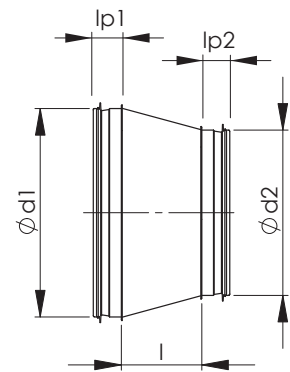

NFCV/NFCVM Reducer, concentric

Concentric reducer is designed for connection of different ventilation components.

NFCV - Concentric reducer (fitting/fitting)

NFCVM- Concentric reducer (duct/fitting)

Nominal size d ₁ /D-d ₂	l (mm)	l ₁ (mm)	l _{p1} (mm)	l _{p2} (mm)	Weight (kg)
250/100	230	60	43	34	0,6
250/125	200	60	43	32	0,8
250/160	160	60	43	32	0,8
250/200	105	60	43	32	0,7
315/125	290	60	43	32	1,2
315/160	255	60	43	32	0,8
315/200	190	60	43	32	1,2
315/250	130	60	43	43	1,1
400/160	365	60	50	32	2,5
400/200	310	60	50	32	2,4
400/250	245	60	50	43	2,3
400/315	160	60	50	43	2,0
500/200	450	75	51	32	3,8
500/250	385	75	51	43	3,6
500/315	290	75	51	43	2,4
500/400	185	75	51	50	2,8
630/250	400	75	51	43	4,4
630/315	400	75	51	43	4,6
630/400	355	75	51	50	4,8
630/500	250	75	51	51	3,3
800/400	500	115	75	50	7,5
800/500	460	115	75	51	7,5
800/630	280	115	75	51	5,6
1000/400	505	115	89	50	11,5
1000/500	505	115	89	51	11,8
1000/630	505	115	89	51	12,3
1000/800	325	115	89	75	10,7
1250/500	700	115	89	51	20,2
1250/630	395	115	89	51	21,2
1250/800	660	115	89	75	19,5
1250/1000	400	115	89	89	15,9

Product codes

Example: **NFCV 315/250**
NFCVM 250/160