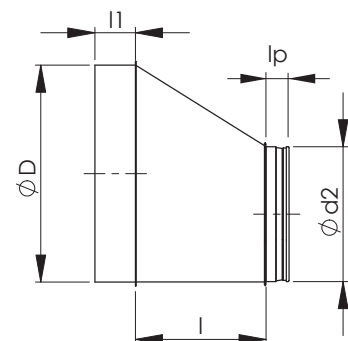

**NFB/NFBM Reducer, eccentric**

Eccentric reducer is designed for connection of different ventilation components.

NFB - Eccentric reducer (fitting/fitting)

NFBM- Eccentric reducer (duct/fitting)

Nominal size d <sub>1</sub> /D/d <sub>2</sub>	l (mm)	l <sub>1</sub> (mm)	l <sub>p1</sub> (mm)	l <sub>p2</sub> (mm)	Weight (kg)
125/100	65	39	0,16	34	0,16
160/100	105	39	0,23	34	0,23
160/125	75	39	0,21	32	0,21
200/100	160	39	0,31	34	0,31
200/125	130	39	0,3	32	0,3
200/160	85	39	0,3	32	0,3
250/100	215	58	0,8	34	0,8
250/125	200	58	0,65	32	0,65
250/160	145	58	0,75	32	0,75
250/200	95	58	0,75	32	0,75
315/125	275	58	1,3	32	1,3
315/160	230	58	1,2	32	1,2
315/200	180	58	1,1	32	1,1
315/250	115	58	1,0	43	1,0
400/160	345	55	2,5	32	2,5
400/200	290	55	2,5	32	2,5
400/250	230	55	2,1	43	2,1
400/315	150	55	1,8	43	1,8
500/200	430	70	3,8	32	3,8
500/250	355	70	3,5	43	3,5
500/315	275	70	2,9	43	2,9
500/400	175	70	2,8	50	2,8
630/250	350	70	4,5	43	4,5
630/315	380	70	4,7	43	4,7
630/400	345	70	5,0	50	5,0
630/500	240	70	4,0	51	4,0
800/400	470	103	7,5	50	7,5
800/500	440	103	8,2	51	8,2
800/630	265	103	6,3	51	6,3
1000/400	535	103	11,7	50	11,7
1000/500	445	103	12,0	51	12,0
1000/630	475	103	12,4	51	12,4
1000/800	310	103	9,8	75	9,8
1250/500	705	103	21,0	51	21,0
1250/630	735	103	21,5	51	21,5
1250/800	630	103	19,8	75	19,8
1250/1000	380	103	15,0	89	15,0

**Product codes**

Example: **NFB 315/250**  
**NFBM 250/160**