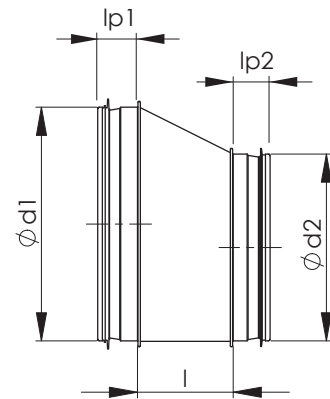

**NFB/NFBM Reducer, eccentric**

Eccentric reducer is designed for connection of different ventilation components.

NFB - Eccentric reducer (fitting/fitting)

NFBM- Eccentric reducer (duct/fitting)

Nominal size d <sub>1</sub> /D/d <sub>2</sub>	l (mm)	l <sub>1</sub> (mm)	l <sub>p1</sub> (mm)	l <sub>p2</sub> (mm)	Weight (kg)
125/100	65	39	0,16	34	0,16
160/100	105	39	0,23	34	0,23
160/125	75	39	0,21	32	0,21
200/100	160	39	0,31	34	0,31
200/125	130	39	0,3	32	0,3
200/160	85	39	0,3	32	0,3
250/100	215	58	0,8	34	0,8
250/125	200	58	0,65	32	0,65
250/160	145	58	0,75	32	0,75
250/200	95	58	0,75	32	0,75
315/125	275	58	1,3	32	1,3
315/160	230	58	1,2	32	1,2
315/200	180	58	1,1	32	1,1
315/250	115	58	1,0	43	1,0
400/160	345	55	2,5	32	2,5
400/200	290	55	2,5	32	2,5
400/250	230	55	2,1	43	2,1
400/315	150	55	1,8	43	1,8
500/200	430	70	3,8	32	3,8
500/250	355	70	3,5	43	3,5
500/315	275	70	2,9	43	2,9
500/400	175	70	2,8	50	2,8
630/250	350	70	4,5	43	4,5
630/315	380	70	4,7	43	4,7
630/400	345	70	5,0	50	5,0
630/500	240	70	4,0	51	4,0
800/400	470	103	7,5	50	7,5
800/500	440	103	8,2	51	8,2
800/630	265	103	6,3	51	6,3
1000/400	535	103	11,7	50	11,7
1000/500	445	103	12,0	51	12,0
1000/630	475	103	12,4	51	12,4
1000/800	310	103	9,8	75	9,8
1250/500	705	103	21,0	51	21,0
1250/630	735	103	21,5	51	21,5
1250/800	630	103	19,8	75	19,8
1250/1000	380	103	15,0	89	15,0

**Product codes**

Example: **NFB 315/250**  
**NFBM 250/160**