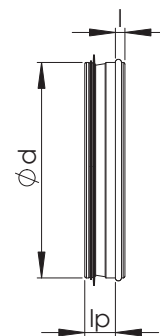

NAL Gavel

Gavel till en ventilationskanal.

Nominell dimension d (mm)	lp (mm)	l (mm)	Vikt (kg)
80	35	20	0,1
100	35	20	0,1
125	35	20	0,19
160	35	20	0,26
200	35	20	0,35
250	35	20	0,6
315	35	20	0,9
400	35	20	1,2
500	55	-	1,8
630	55	-	2,8
800	82	-	5,4
1000	96	-	9,2
1250	96	-	13,0

80-400

500-1250

Markering

Exempel: NAL 315