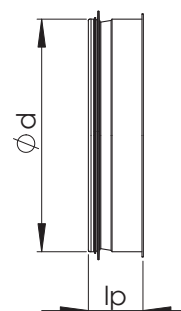

NAL Gavel

Gavel till en ventilationskanal.

Nominell dimension d (mm)	lp (mm)	l (mm)	Vikt (kg)
80	35	20	0,1
100	35	20	0,1
125	35	20	0,19
160	35	20	0,26
200	35	20	0,35
250	35	20	0,6
315	35	20	0,9
400	35	20	1,2
500	55	-	1,8
630	55	-	2,8
800	82	-	5,4
1000	96	-	9,2
1250	96	-	13,0

80-400

500-1250

Markering

Exempel: NAL 315