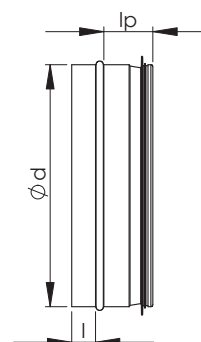

MSG Stos

Nominell dimension d (mm)	l (mm)	l _p (mm)	Vikt (kg)
80	50	35	0,09
100	50	30	0,10
125	50	30	0,13
160	50	30	0,17
200	50	30	0,25
250	50	50	0,4
315	50	50	0,5
400	70	50	0,8
500	70	61	1,1
630	70	61	1,4
800	70	96	2,4
1000	70	110	3,7
1250	70	110	4,6

Markering

Exempel: MSG 315-25