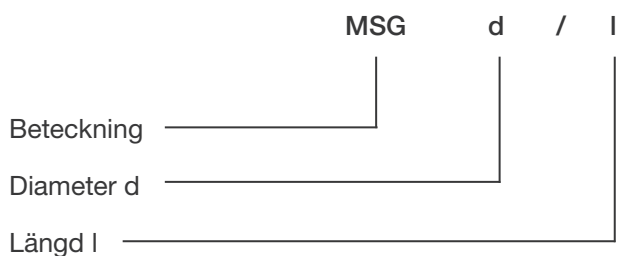

MSG Stos

Nominell dimension d (mm)	l (mm)	l _p (mm)	Vikt (kg)
80	50	35	0,09
100	50	30	0,10
125	50	30	0,13
160	50	30	0,17
200	50	30	0,25
250	50	50	0,4
315	50	50	0,5
400	70	50	0,8
500	70	61	1,1
630	70	61	1,4
800	70	96	2,4
1000	70	110	3,7
1250	70	110	4,6

Markering

Exempel: MSG 315-25