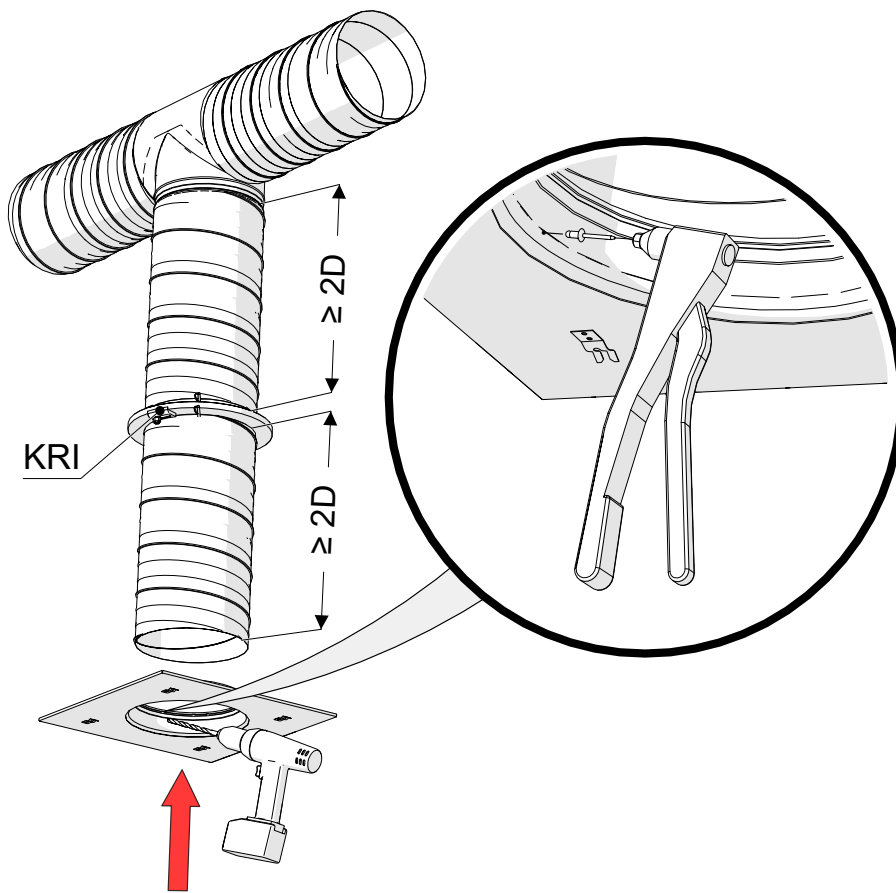

NORDdiffuser
DEP Installation manual

Installation manual

Nominal size	Ød	A	H	ØD	h	l
100-300	100	300	47	130	45	40
125-350	125	350	47	170	50	40
160-350	160	350	47	210	55	40
200-450	200	450	47	250	55	40
200-600	200	595	47	250	55	40
250-450	250	450	47	300	55	40
250-600	250	595	47	300	55	40
315-600	315	595	47	365	55	40
400-600	400	595	47	450	90	75

DEP + SKDM

DEP + KRI

Supply

DEP + SKDM K-factor

Nominal size	Position							
	1	2	3	4	5	6	7	8
DEP 125-300 + SKDM 100/125	2,15	3,92	5,43	6,46				
DEP 160-300 + SKDM 125/160	2,38	4,18	5,86	7,26	8,43	9,22		
DEP 200-600 + SKDM 160/200	3,6	6,68	9,45	11,7	13,8	15,5		
DEP 250-600 + SKDM 200/250	4,85	9,51	14,4	19,3	23,8	27,6		
DEP 315-600 + SKDM 250/315	6,69	12,4	17,9	22,7	26,4	29		
DEP 400 + SKDM 315/400	6,98	14	20,6	26,9	31,9	36,5	40,1	43,2

Exhaust

DEP + SKDM K-factor

Nominal size	Position							
	1	2	3	4	5	6	7	8
DEP 125-300 + SKDM 100/125	2,12	4,07	6,08	8,16				
DEP 160-300 + SKDM 125/160	2,22	4,19	6,33	8,65	11,2	13,2		
DEP 200-600 + SKDM 160/200	3,37	6,73	10,4	14,1	17,9	21		
DEP 250-600 + SKDM 200/250	5,16	9,83	14,2	17,9	20,8	22,3		
DEP 315-600 + SKDM 250/315	6,73	12,3	18,5	24,4	30,3	32,4		
DEP 400-600 + SKDM 315/400	5,76	14,8	21,5	28,3	34,8	40,6	45,2	18,1