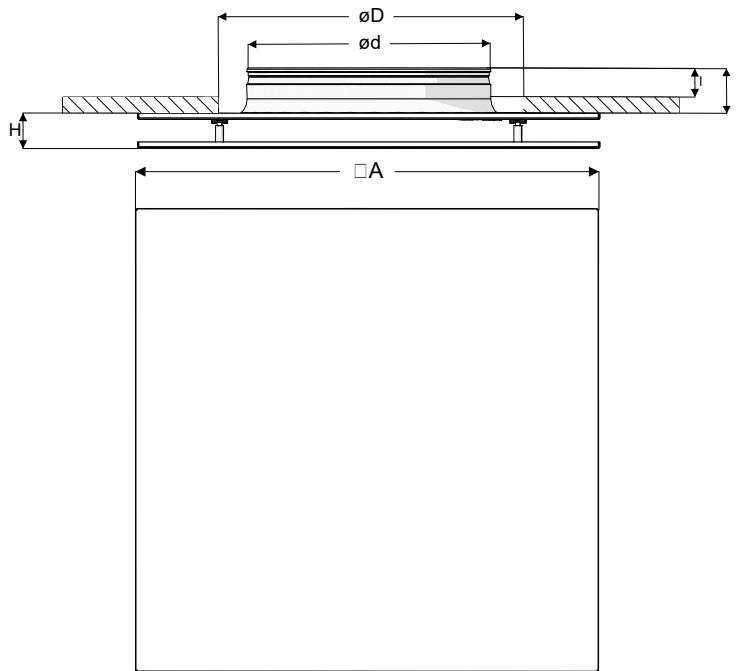

NORDdiffuser
DEP Installation manual

Installation manual

Nominal size	Ød	A	H	ØD	h	l
100-300	100	300	47	130	45	40
125-350	125	350	47	170	50	40
160-350	160	350	47	210	55	40
200-450	200	450	47	250	55	40
200-600	200	595	47	250	55	40
250-450	250	450	47	300	55	40
250-600	250	595	47	300	55	40
315-600	315	595	47	365	55	40
400-600	400	595	47	450	90	75

DEP + SKDM

DEP + KRI

Supply

DEP + SKDM K-factor

Nominal size	Position							
	1	2	3	4	5	6	7	8
DEP 125-300 + SKDM 100/125	2,15	3,92	5,43	6,46				
DEP 160-300 + SKDM 125/160	2,38	4,18	5,86	7,26	8,43	9,22		
DEP 200-600 + SKDM 160/200	3,6	6,68	9,45	11,7	13,8	15,5		
DEP 250-600 + SKDM 200/250	4,85	9,51	14,4	19,3	23,8	27,6		
DEP 315-600 + SKDM 250/315	6,69	12,4	17,9	22,7	26,4	29		
DEP 400 + SKDM 315/400	6,98	14	20,6	26,9	31,9	36,5	40,1	43,2

Exhaust

DEP + SKDM K-factor

Nominal size	Position							
	1	2	3	4	5	6	7	8
DEP 125-300 + SKDM 100/125	2,12	4,07	6,08	8,16				
DEP 160-300 + SKDM 125/160	2,22	4,19	6,33	8,65	11,2	13,2		
DEP 200-600 + SKDM 160/200	3,37	6,73	10,4	14,1	17,9	21		
DEP 250-600 + SKDM 200/250	5,16	9,83	14,2	17,9	20,8	22,3		
DEP 315-600 + SKDM 250/315	6,73	12,3	18,5	24,4	30,3	32,4		
DEP 400-600 + SKDM 315/400	5,76	14,8	21,5	28,3	34,8	40,6	45,2	18,1