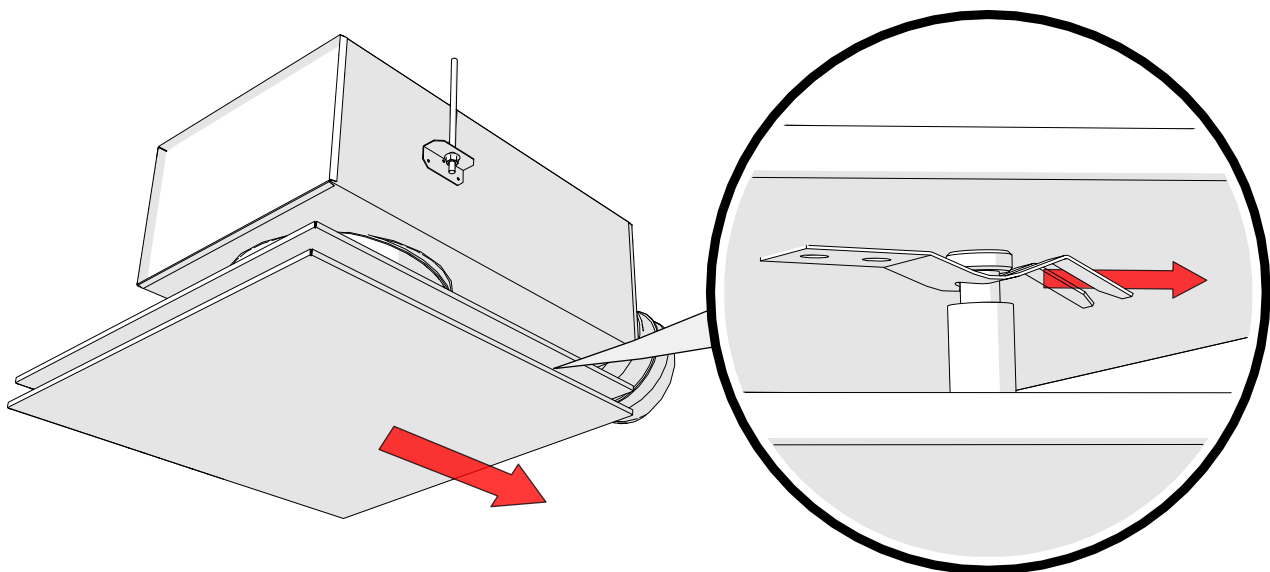

NORDdiffuser
DEP Installation manual

Installation manual

Nominal size	Ød	A	H	ØD	h	l
100-300	100	300	47	130	45	40
125-350	125	350	47	170	50	40
160-350	160	350	47	210	55	40
200-450	200	450	47	250	55	40
200-600	200	595	47	250	55	40
250-450	250	450	47	300	55	40
250-600	250	595	47	300	55	40
315-600	315	595	47	365	55	40
400-600	400	595	47	450	90	75

DEP + SKDM

DEP + KRI

Supply

DEP + SKDM K-factor

Nominal size	Position							
	1	2	3	4	5	6	7	8
DEP 125-300 + SKDM 100/125	2,15	3,92	5,43	6,46				
DEP 160-300 + SKDM 125/160	2,38	4,18	5,86	7,26	8,43	9,22		
DEP 200-600 + SKDM 160/200	3,6	6,68	9,45	11,7	13,8	15,5		
DEP 250-600 + SKDM 200/250	4,85	9,51	14,4	19,3	23,8	27,6		
DEP 315-600 + SKDM 250/315	6,69	12,4	17,9	22,7	26,4	29		
DEP 400 + SKDM 315/400	6,98	14	20,6	26,9	31,9	36,5	40,1	43,2