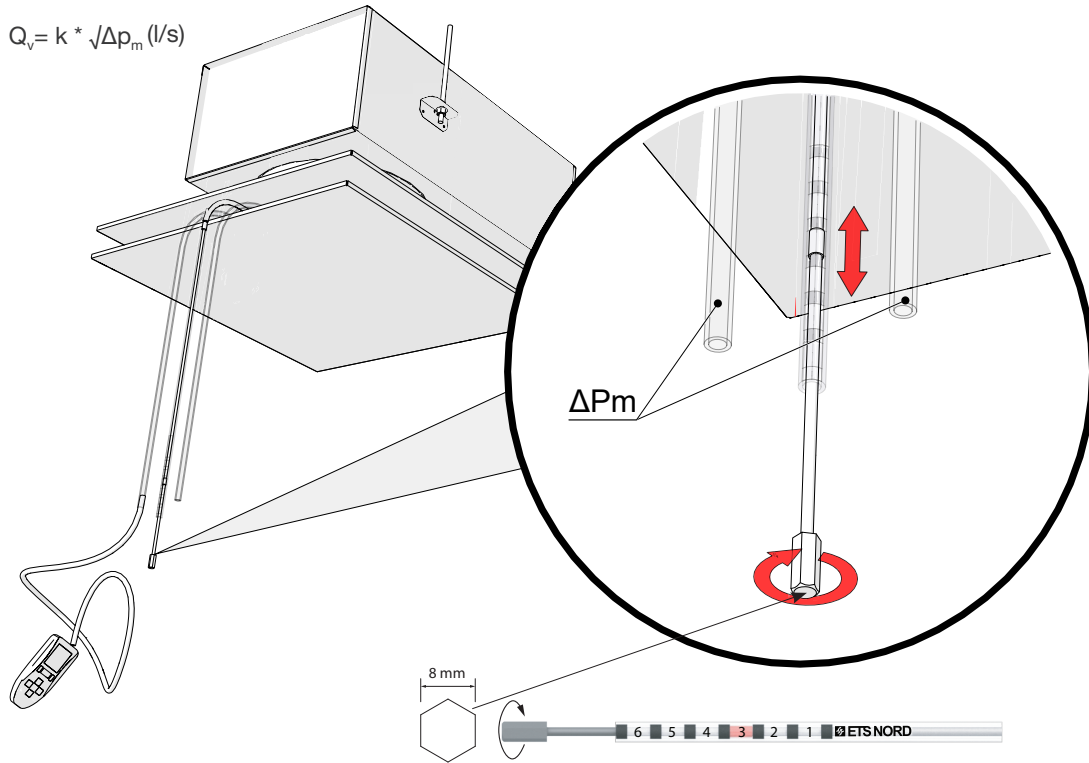

NORDdiffuser
DEP Installation manual

Installation manual

Nominal size	Ød	A	H	ØD	h	l
100-300	100	300	47	130	45	40
125-350	125	350	47	170	50	40
160-350	160	350	47	210	55	40
200-450	200	450	47	250	55	40
200-600	200	595	47	250	55	40
250-450	250	450	47	300	55	40
250-600	250	595	47	300	55	40
315-600	315	595	47	365	55	40
400-600	400	595	47	450	90	75

DEP + SKDM

DEP + KRI

Supply

DEP + SKDM K-factor

Nominal size	Position							
	1	2	3	4	5	6	7	8
DEP 125-300 + SKDM 100/125	2,15	3,92	5,43	6,46				
DEP 160-300 + SKDM 125/160	2,38	4,18	5,86	7,26	8,43	9,22		
DEP 200-600 + SKDM 160/200	3,6	6,68	9,45	11,7	13,8	15,5		
DEP 250-600 + SKDM 200/250	4,85	9,51	14,4	19,3	23,8	27,6		
DEP 315-600 + SKDM 250/315	6,69	12,4	17,9	22,7	26,4	29		
DEP 400 + SKDM 315/400	6,98	14	20,6	26,9	31,9	36,5	40,1	43,2

Exhaust

DEP + SKDM K-factor

Nominal size	Position							
	1	2	3	4	5	6	7	8
DEP 125-300 + SKDM 100/125	2,12	4,07	6,08	8,16				
DEP 160-300 + SKDM 125/160	2,22	4,19	6,33	8,65	11,2	13,2		
DEP 200-600 + SKDM 160/200	3,37	6,73	10,4	14,1	17,9	21		
DEP 250-600 + SKDM 200/250	5,16	9,83	14,2	17,9	20,8	22,3		
DEP 315-600 + SKDM 250/315	6,73	12,3	18,5	24,4	30,3	32,4		
DEP 400-600 + SKDM 315/400	5,76	14,8	21,5	28,3	34,8	40,6	45,2	18,1