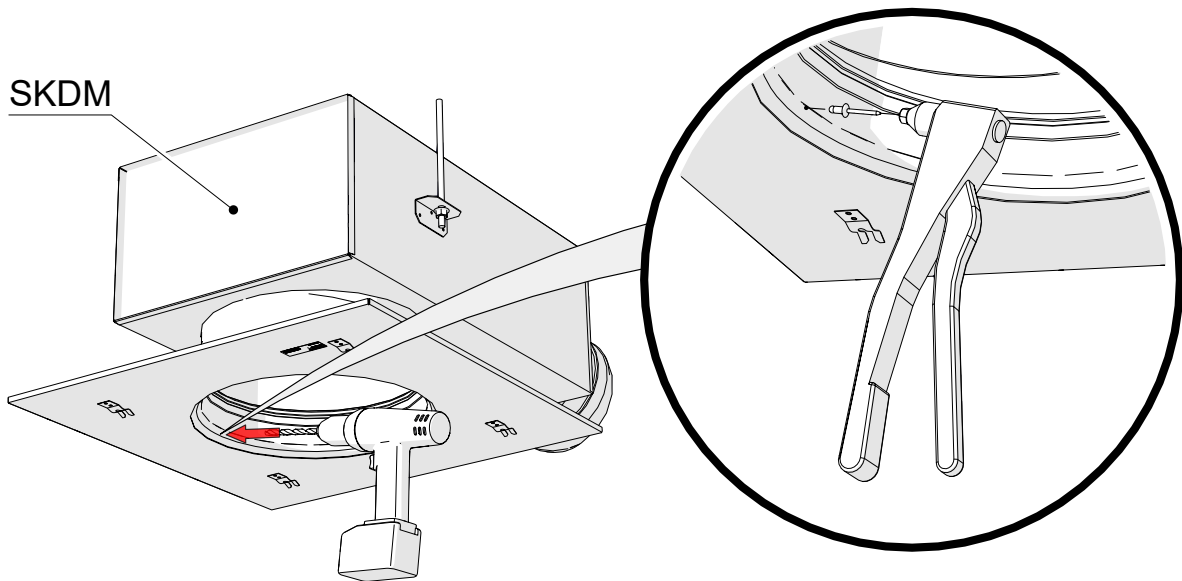

NORDdiffuser
DEP Installation manual

Installation manual

Nominal size	Ød	A	H	ØD	h	l
100-300	100	300	47	130	45	40
125-350	125	350	47	170	50	40
160-350	160	350	47	210	55	40
200-450	200	450	47	250	55	40
200-600	200	595	47	250	55	40
250-450	250	450	47	300	55	40
250-600	250	595	47	300	55	40
315-600	315	595	47	365	55	40
400-600	400	595	47	450	90	75

DEP + SKDM

DEP + KRI

Supply

DEP + SKDM K-factor

Nominal size	Position							
	1	2	3	4	5	6	7	8
DEP 125-300 + SKDM 100/125	2,15	3,92	5,43	6,46				
DEP 160-300 + SKDM 125/160	2,38	4,18	5,86	7,26	8,43	9,22		
DEP 200-600 + SKDM 160/200	3,6	6,68	9,45	11,7	13,8	15,5		
DEP 250-600 + SKDM 200/250	4,85	9,51	14,4	19,3	23,8	27,6		
DEP 315-600 + SKDM 250/315	6,69	12,4	17,9	22,7	26,4	29		
DEP 400 + SKDM 315/400	6,98	14	20,6	26,9	31,9	36,5	40,1	43,2