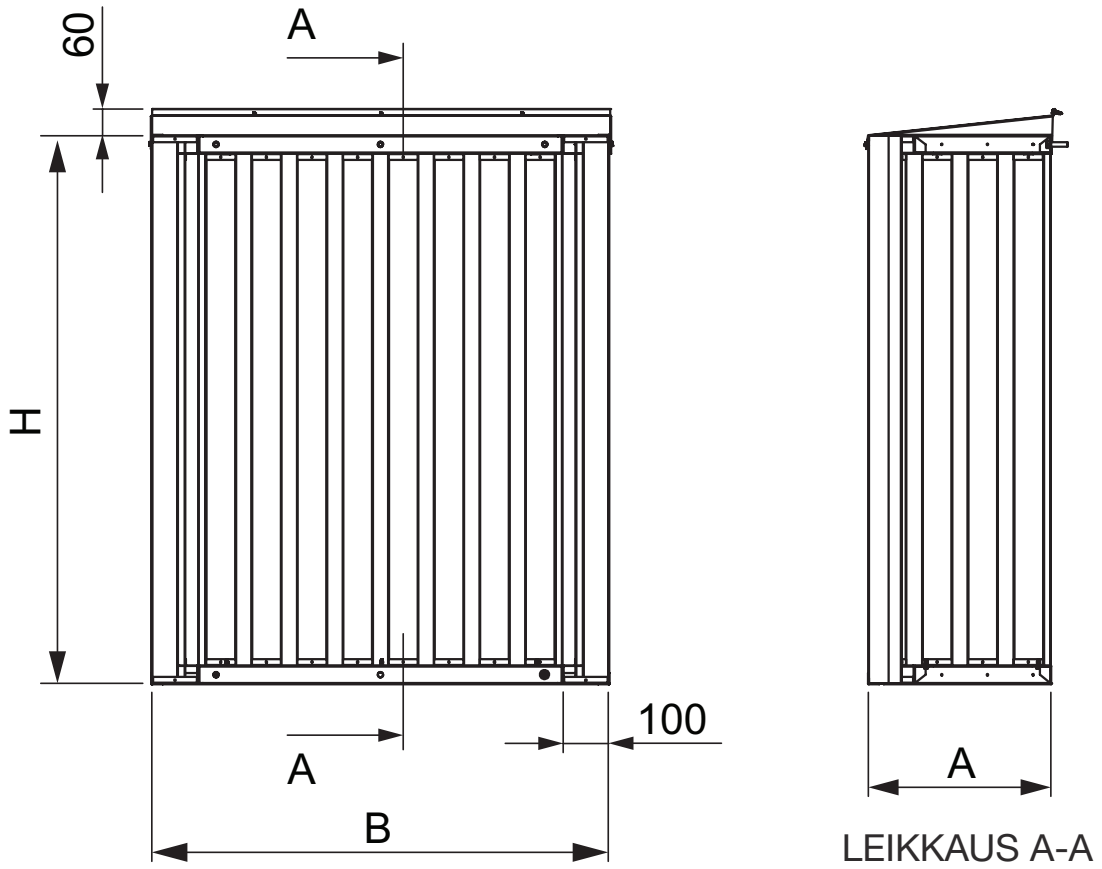

RVR - Asennus