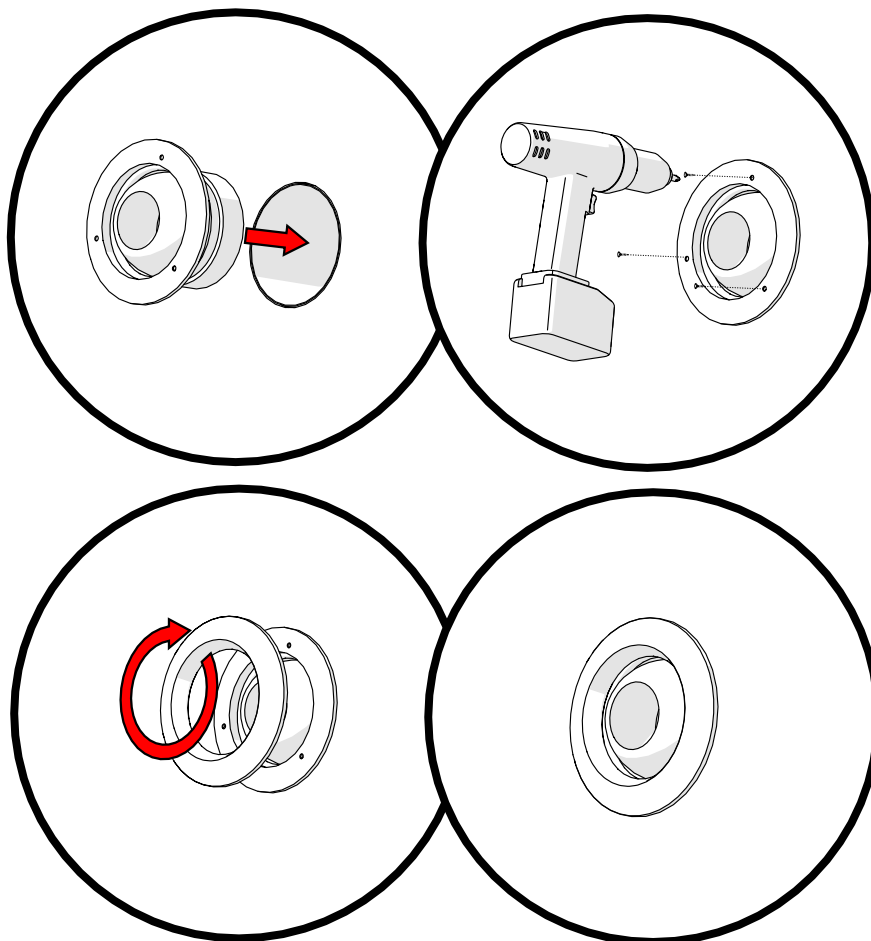

NORDdiffuser

DJM paigaldusjuhend

1. Toruga ühendamine

2. Paigaldamine seina sisse paigaldatud ümarasse torusse

3. Paigaldamine kandilisse torusse

4. Hooldus

4.1 Ümara toru korral

4.2 Seinä sisse paigaldatud ümara või kandilise toru korral