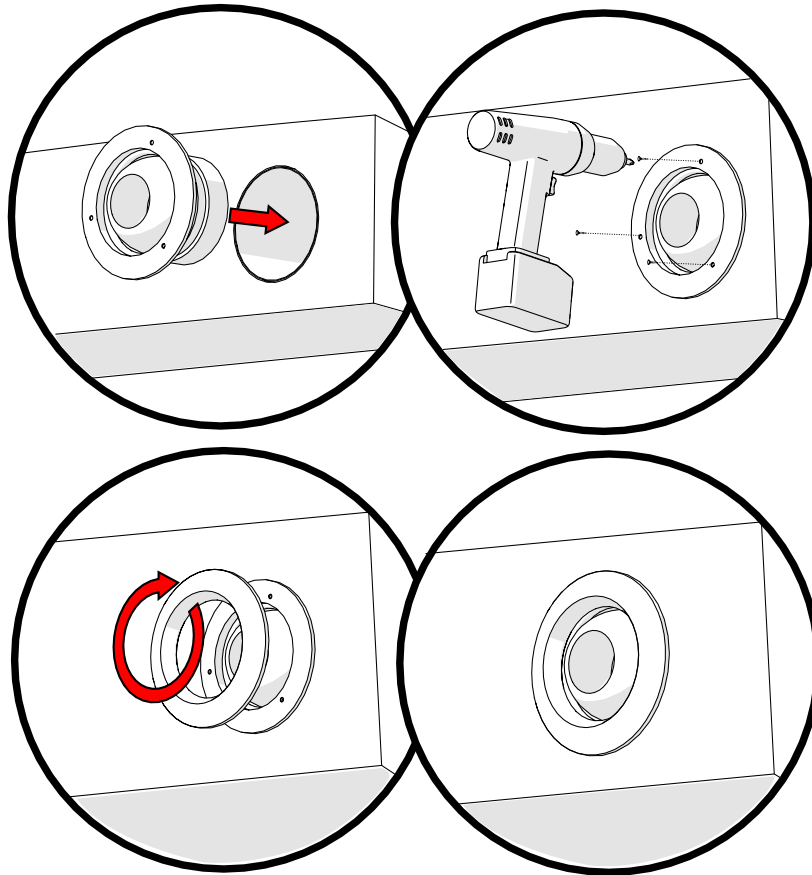

**NORD**diffuser  
DJM asennusohje

1. Liittäminen kanavaan

2. Asennus seinään upotettuun pyöreään kanavaan

### 3. Liittäminen kantikaseen kanavaan

#### 4.1 Pyöreä kanava

4.2 Asennus seinään upotettuun pyöreään kanavaan