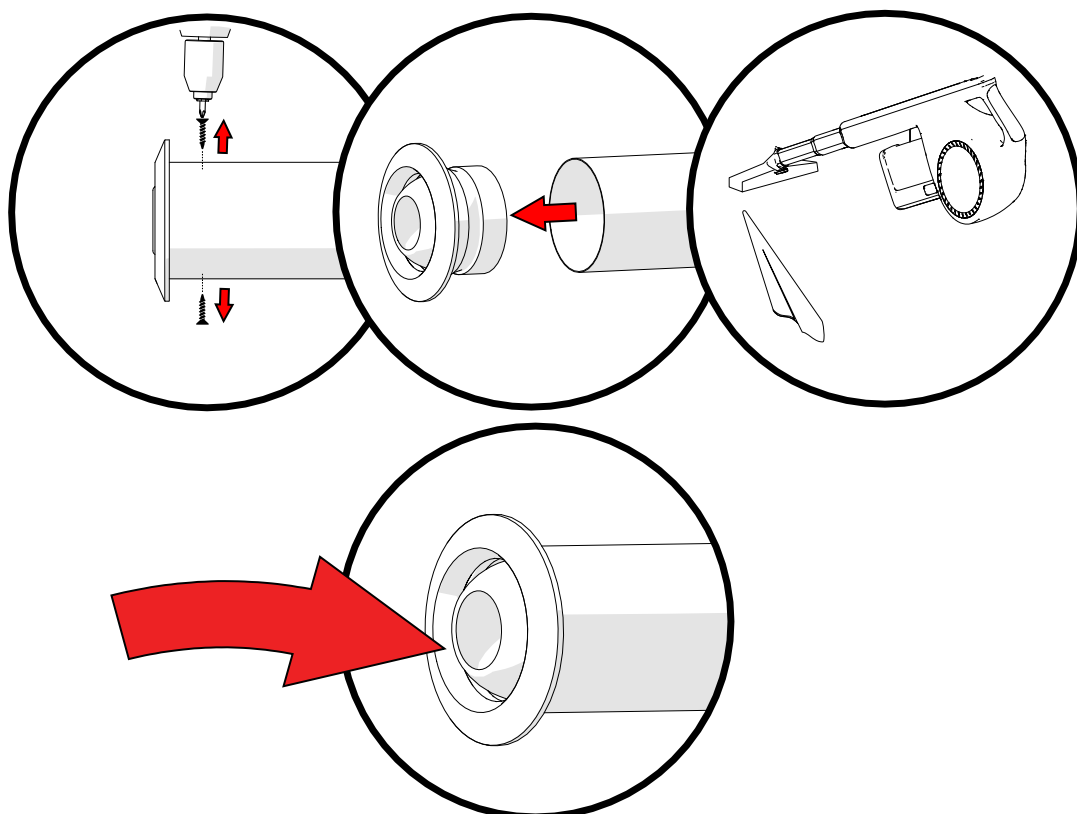

**NORD**diffuser  
DJM asennusohje

1. Liittäminen kanavaan

2. Asennus seinään upotettuun pyöreään kanavaan

### 3. Liittäminen kantikaseen kanavaan

#### 4.1 Pyöreä kanava

4.2 Asennus seinään upotettuun pyöreään kanavaan