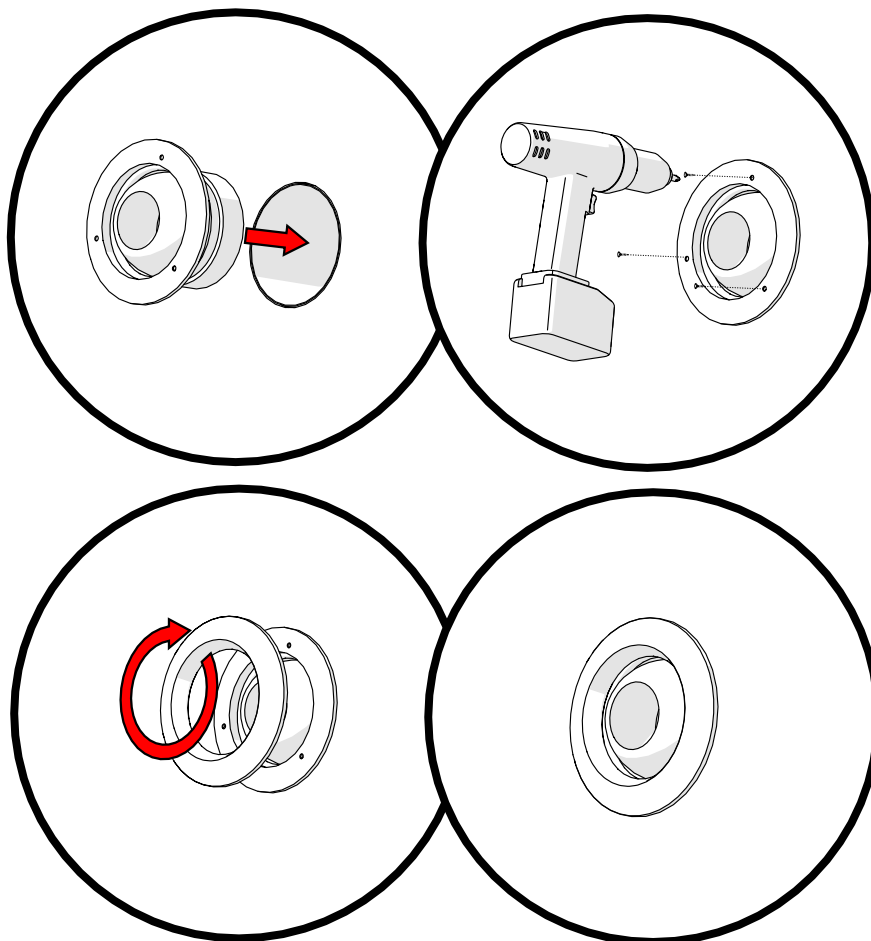

**NORD**diffuser  
DJM asennusohje

1. Liittäminen kanavaan

2. Asennus seinään upotettuun pyöreään kanavaan

### 3. Liittäminen kantikaseen kanavaan

#### 4.1 Pyöreä kanava

4.2 Asennus seinään upotettuun pyöreään kanavaan