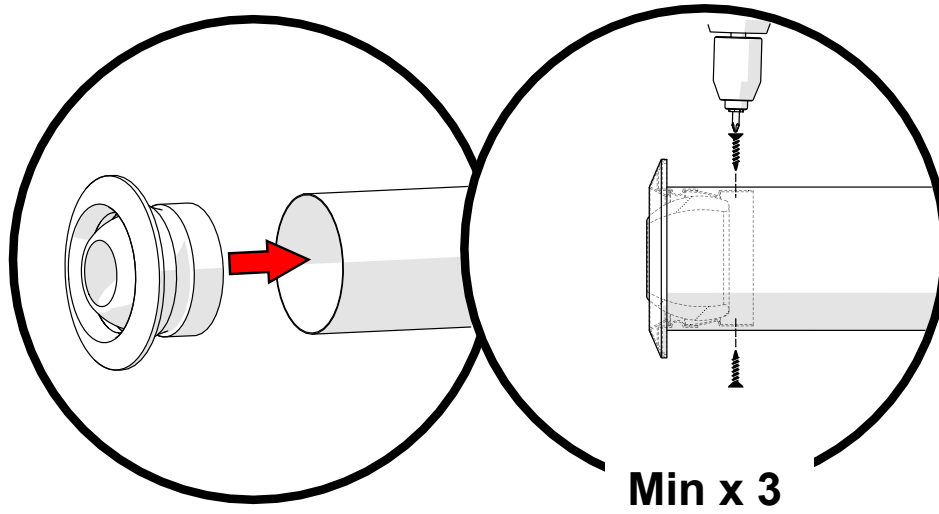

**NORD**diffuser  
DJM asennusohje

1. Liittäminen kanavaan

2. Asennus seinään upotettuun pyöreään kanavaan

### 3. Liittäminen kantikaseen kanavaan