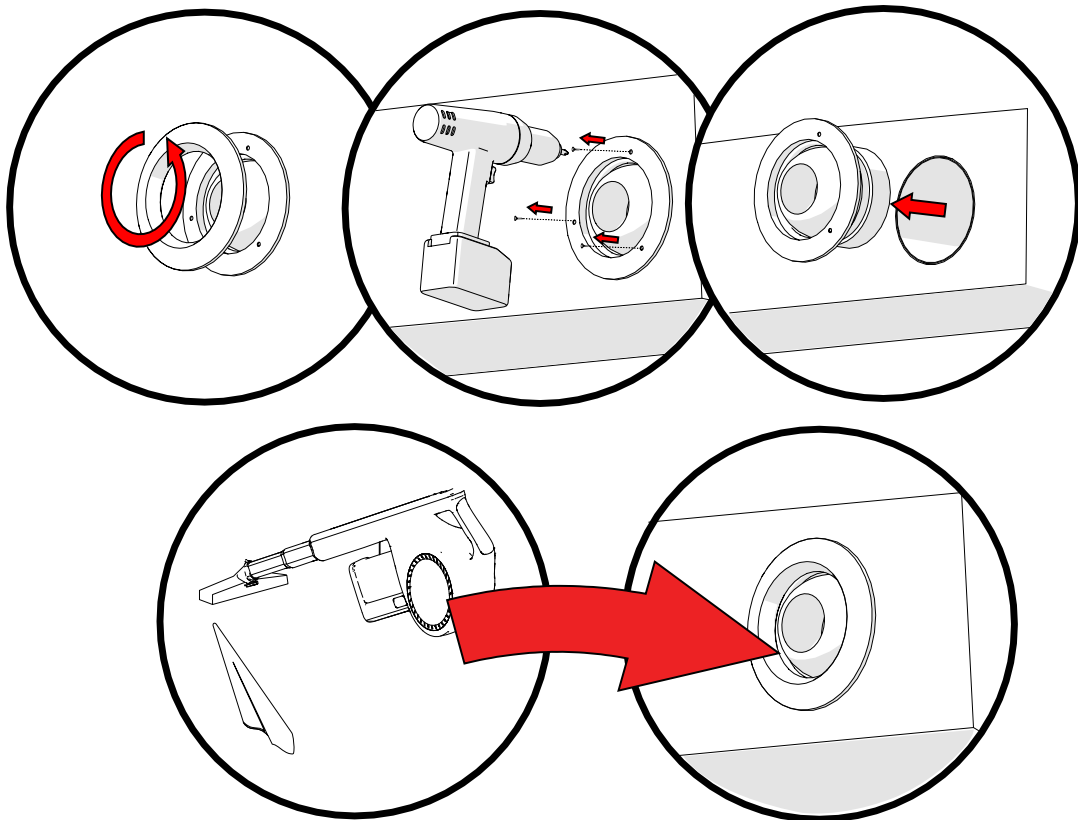

**NORD**diffuser  
DJM asennusohje

1. Liittäminen kanavaan

2. Asennus seinään upotettuun pyöreään kanavaan

### 3. Liittäminen kantikaseen kanavaan

#### 4.1 Pyöreä kanava

4.2 Asennus seinään upotettuun pyöreään kanavaan