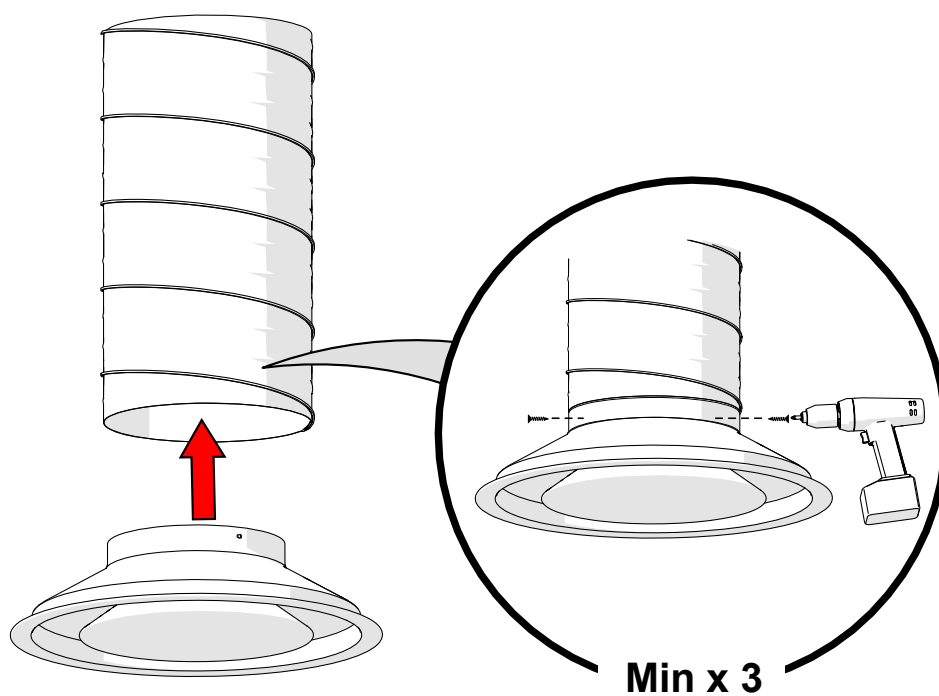

NORDdiffuser

DKC paigaldusjuhend

1. DKC mõõdud

Nimimõõt	Ød	ØE	ØC	h	H	ØD
160	157	280	335	45	105	288
200	198	360	423	48	118	370
250	248	445	517	48	130	461
315	313	560	640	48	146	576
400	398	680	776	65	185	700
500	498	805	917	65	185	825
630	628	943	1045	65	185	963

2. Paigaldamine

2.1 Toruga ühendamine

2.2 KRI klapi ühendamine

2.3 Rõhualanduskastiga ühendamine

3. Reguleerimine

4. Minimaalne kaugus kolmikutest ja põlvedest

5. Puhastamine

ETS NORD AS