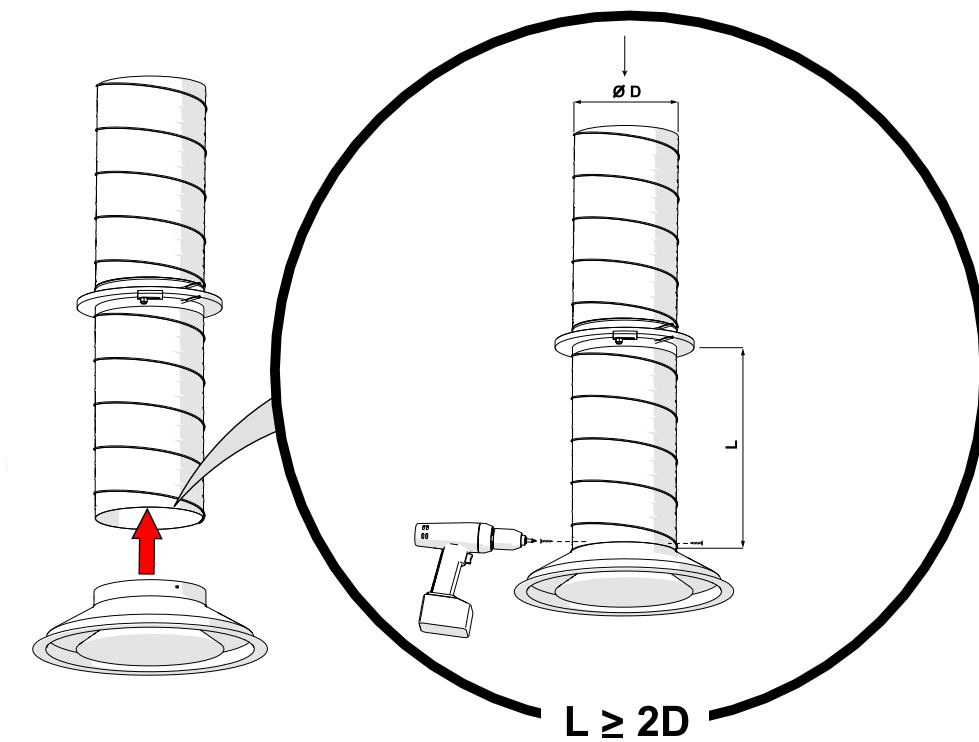

NORDdiffuser

DKC paigaldusjuhend

1. DKC mõõdud

Nimimõõt	Ød	ØE	ØC	h	H	ØD
160	157	280	335	45	105	288
200	198	360	423	48	118	370
250	248	445	517	48	130	461
315	313	560	640	48	146	576
400	398	680	776	65	185	700
500	498	805	917	65	185	825
630	628	943	1045	65	185	963

2. Paigaldamine

2.1 Toruga ühendamine

2.2 KRI klapi ühendamine

2.3 Rõhualanduskastiga ühendamine

3. Reguleerimine

4. Minimaalne kaugus kolmikutest ja põlvedest

5. Puhastamine

ETS NORD AS