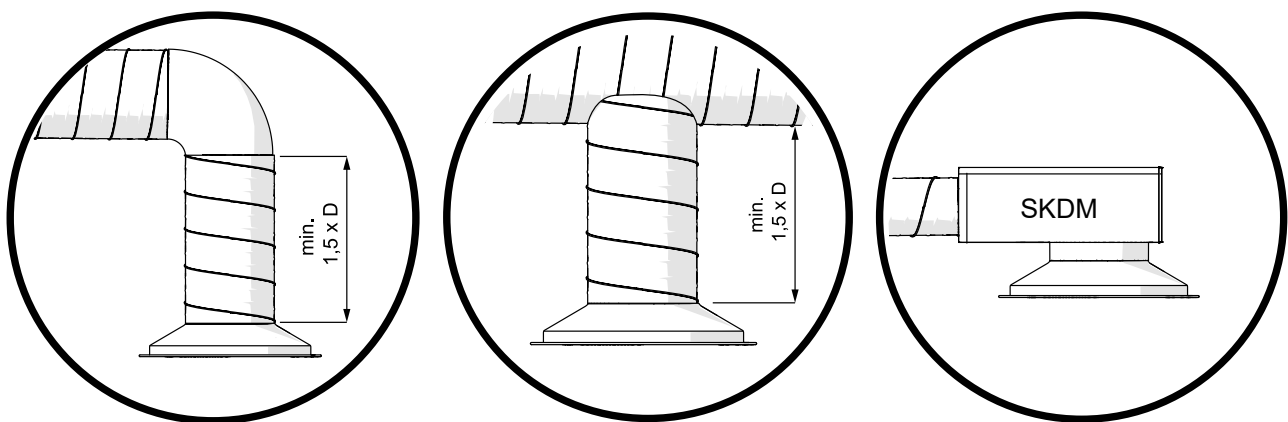

NORDdiffuser

DKC paigaldusjuhend

1. DKC mõõdud

Nimimõõt	Ød	ØE	ØC	h	H	ØD
160	157	280	335	45	105	288
200	198	360	423	48	118	370
250	248	445	517	48	130	461
315	313	560	640	48	146	576
400	398	680	776	65	185	700
500	498	805	917	65	185	825
630	628	943	1045	65	185	963

2. Paigaldamine

2.1 Toruga ühendamine

2.2 KRI klapi ühendamine

2.3 Rõhualanduskastiga ühendamine

3. Reguleerimine

4. Minimaalne kaugus kolmikutest ja põlvedest

5. Puhastamine

ETS NORD AS