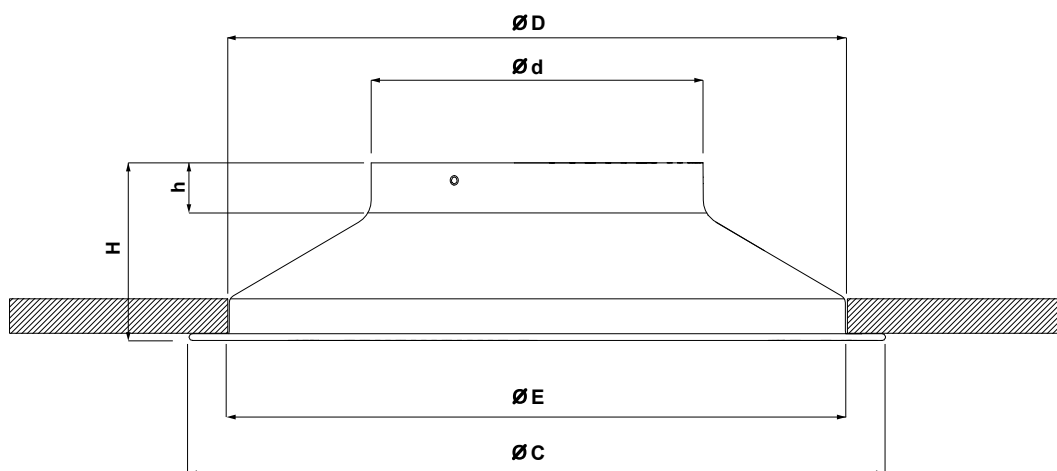

NORDdiffuser

DKC paigaldusjuhend

1. DKC mõõdud

Nimimõõt	Ød	ØE	ØC	h	H	ØD
160	157	280	335	45	105	288
200	198	360	423	48	118	370
250	248	445	517	48	130	461
315	313	560	640	48	146	576
400	398	680	776	65	185	700
500	498	805	917	65	185	825
630	628	943	1045	65	185	963

2. Paigaldamine

2.1 Toruga ühendamine

2.2 KRI klapi ühendamine

2.3 Rõhualanduskastiga ühendamine

3. Reguleerimine

4. Minimaalne kaugus kolmikutest ja põlvedest

5. Puhastamine

ETS NORD AS