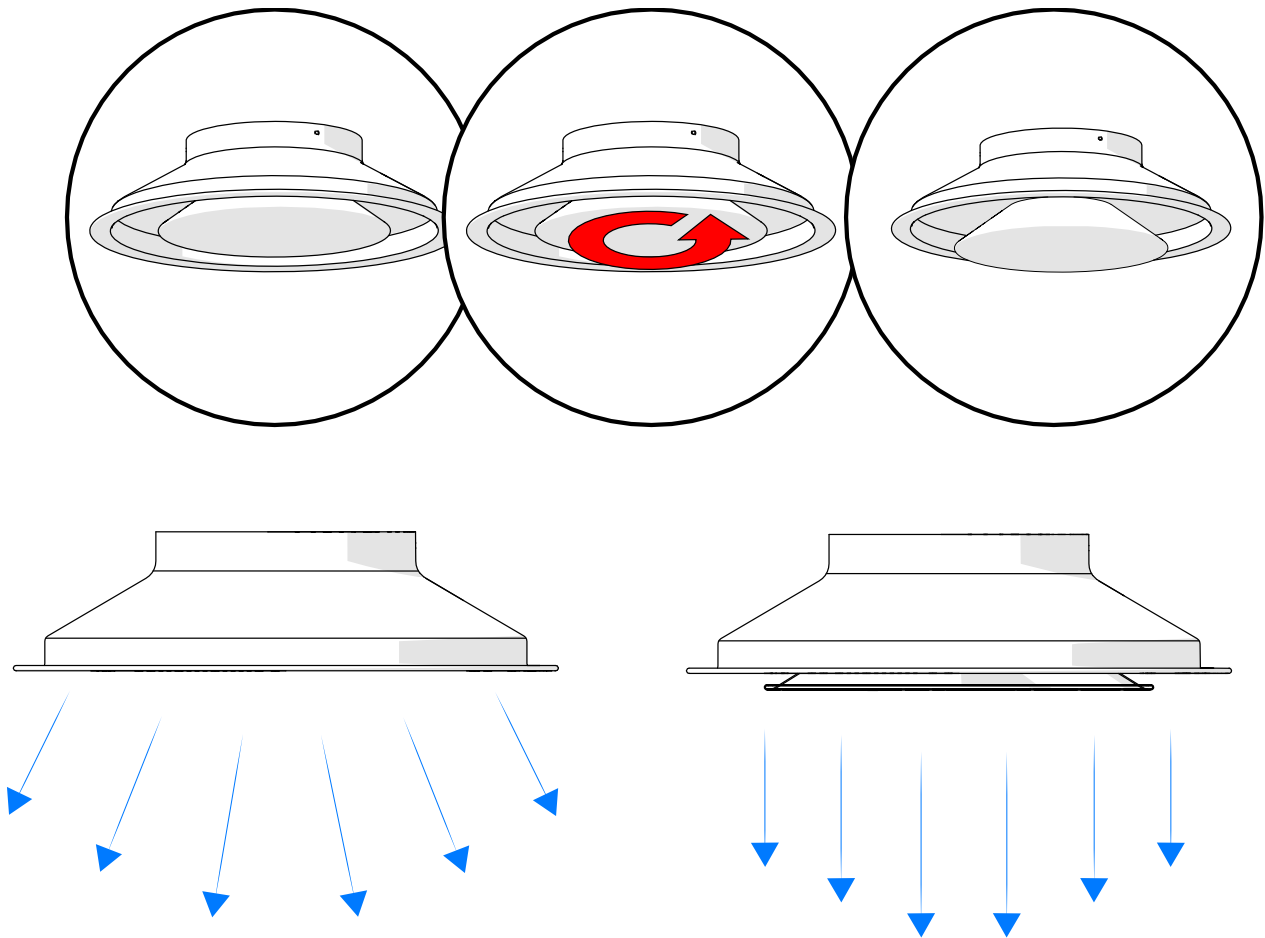

NORDdiffuser

DKC paigaldusjuhend

1. DKC mõõdud

Nimimõõt	Ød	ØE	ØC	h	H	ØD
160	157	280	335	45	105	288
200	198	360	423	48	118	370
250	248	445	517	48	130	461
315	313	560	640	48	146	576
400	398	680	776	65	185	700
500	498	805	917	65	185	825
630	628	943	1045	65	185	963

2. Paigaldamine

2.1 Toruga ühendamine

2.2 KRI klapi ühendamine

2.3 Rõhualanduskastiga ühendamine

3. Reguleerimine

4. Minimaalne kaugus kolmikutest ja põlvedest

5. Puhastamine

ETS NORD AS