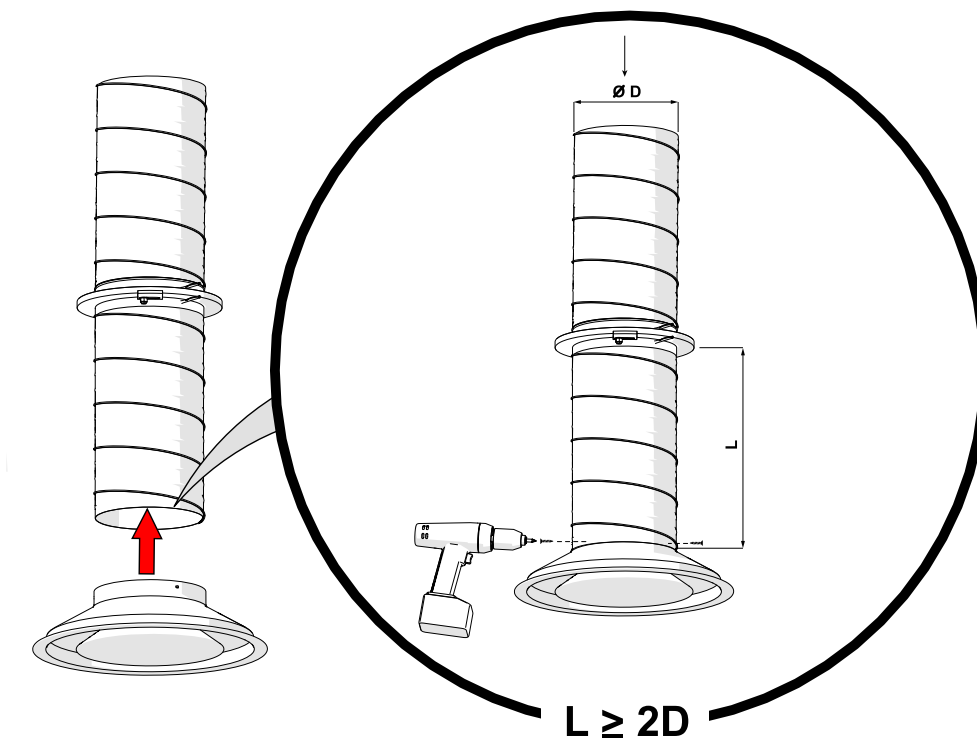

NORDdiffuser
DKC asennusohje

1. DKC mitat

Nimellismitat	Ød	ØE	ØC	h	H	ØD
160	157	280	335	45	105	288
200	198	360	423	48	118	370
250	248	445	517	48	130	461
315	313	560	640	48	146	576
400	398	680	776	65	185	700
500	498	805	917	65	185	825
630	628	943	1045	65	185	963

2. Asennus

2.1 Liittäminen kanavaan

2.2 Liittäminen KRI mittaus- ja säätöpeltiin

2.3 Liittäminen paineentasauslaatikkoon

3. Säätöohje

4. Vähimmäisetäisyydet T-yhteestä ja käyrästä

5. Puhdistus

ETS NORD AS Suomi