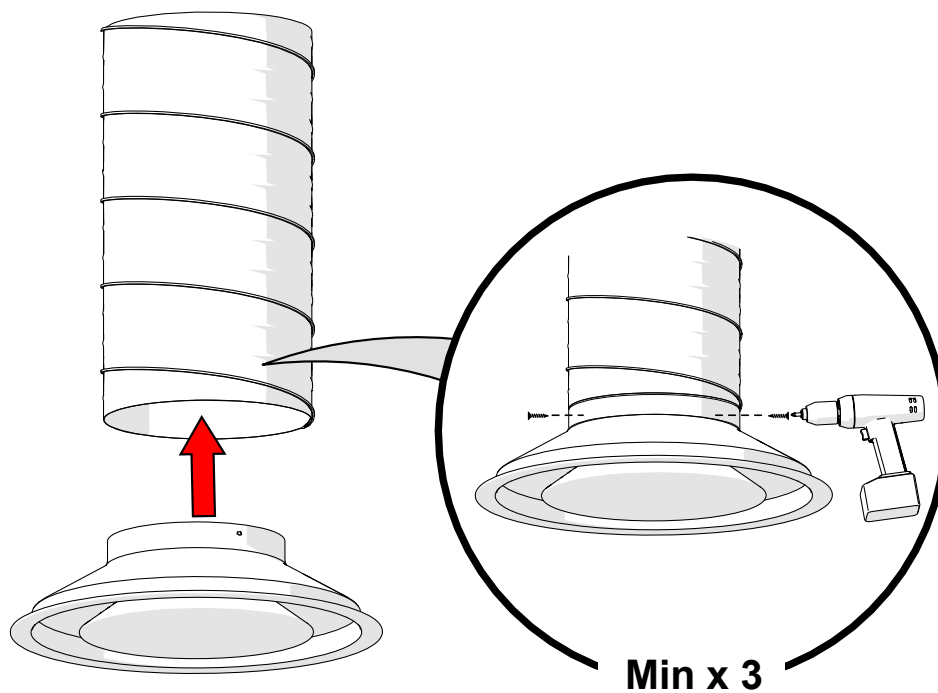

NORDdiffuser
DKC asennusohje

1. DKC mitat

Nimellismitat	Ød	ØE	ØC	h	H	ØD
160	157	280	335	45	105	288
200	198	360	423	48	118	370
250	248	445	517	48	130	461
315	313	560	640	48	146	576
400	398	680	776	65	185	700
500	498	805	917	65	185	825
630	628	943	1045	65	185	963

2. Asennus

2.1 Liittäminen kanavaan

2.2 Liittäminen KRI mittaus- ja säätöpeltiin

2.3 Liittäminen paineentasauslaatikkoon

3. Säätöohje

4. Vähimmäisetäisyydet T-yhteestä ja käyrästä

5. Puhdistus

ETS NORD AS Suomi