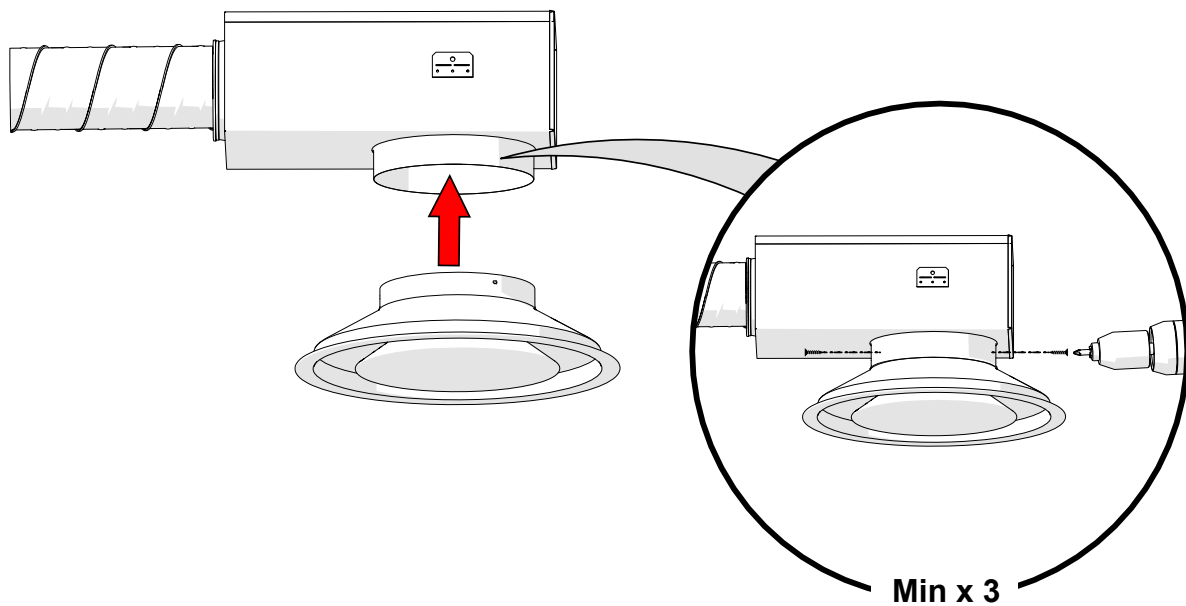

NORDdiffuser
DKC asennusohje

1. DKC mitat

Nimellismitat	Ød	ØE	ØC	h	H	ØD
160	157	280	335	45	105	288
200	198	360	423	48	118	370
250	248	445	517	48	130	461
315	313	560	640	48	146	576
400	398	680	776	65	185	700
500	498	805	917	65	185	825
630	628	943	1045	65	185	963

2. Asennus

2.1 Liittäminen kanavaan

2.2 Liittäminen KRI mittaus- ja säätöpeltiin

2.3 Liittäminen paineentasauslaatikkoon

3. Säätöohje

4. Vähimmäisetäisyydet T-yhteestä ja käyrästä

5. Puhdistus

ETS NORD AS Suomi