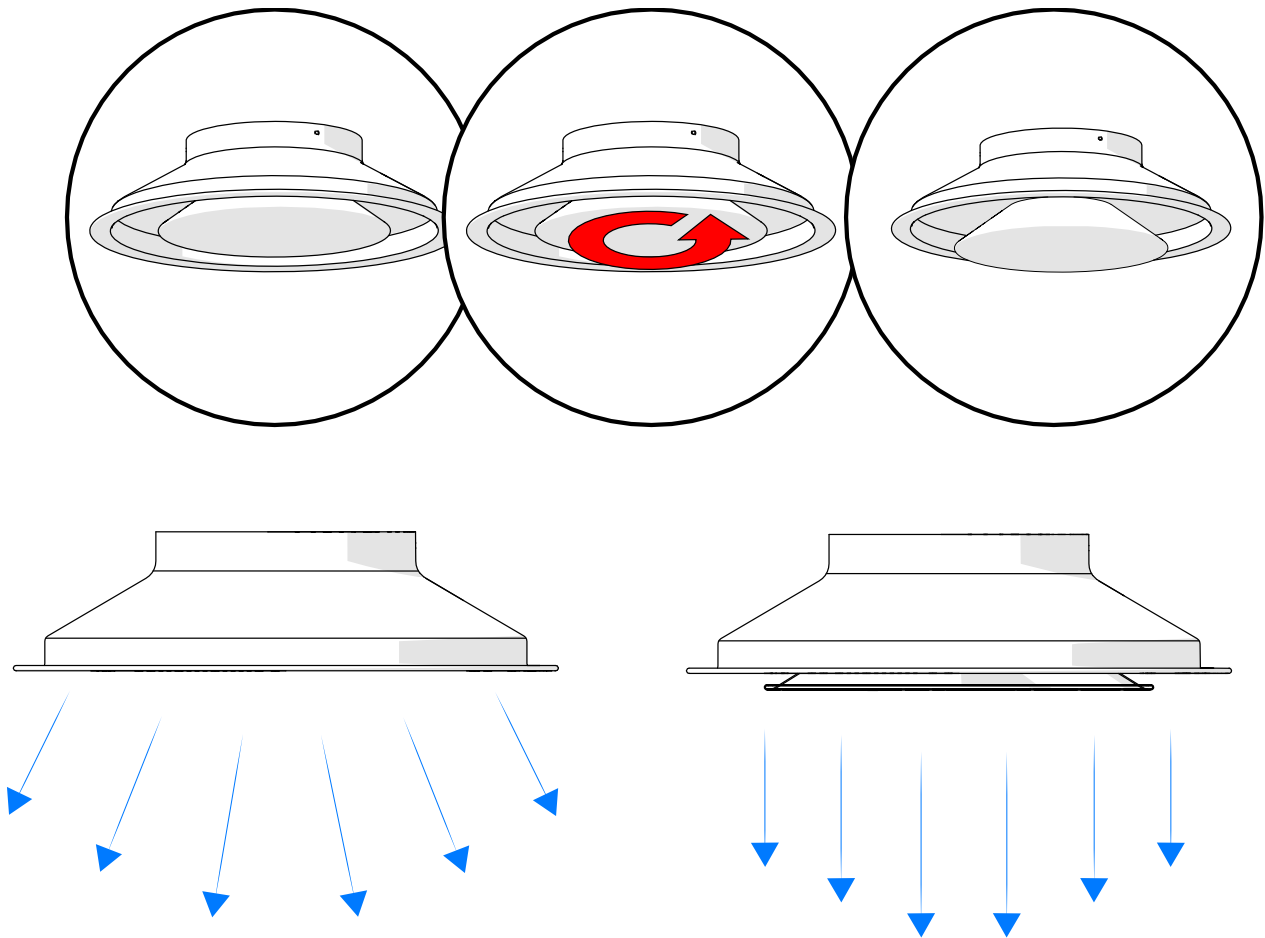

NORDdiffuser
DKC asennusohje

1. DKC mitat

Nimellismitat	Ød	ØE	ØC	h	H	ØD
160	157	280	335	45	105	288
200	198	360	423	48	118	370
250	248	445	517	48	130	461
315	313	560	640	48	146	576
400	398	680	776	65	185	700
500	498	805	917	65	185	825
630	628	943	1045	65	185	963

2. Asennus

2.1 Liittäminen kanavaan

2.2 Liittäminen KRI mittaus- ja säätöpeltiin

2.3 Liittäminen paineentasauslaatikkoon

3. Säätöohje

4. Vähimmäisetäisyydet T-yhteestä ja käyrästä

5. Puhdistus

ETS NORD AS Suomi