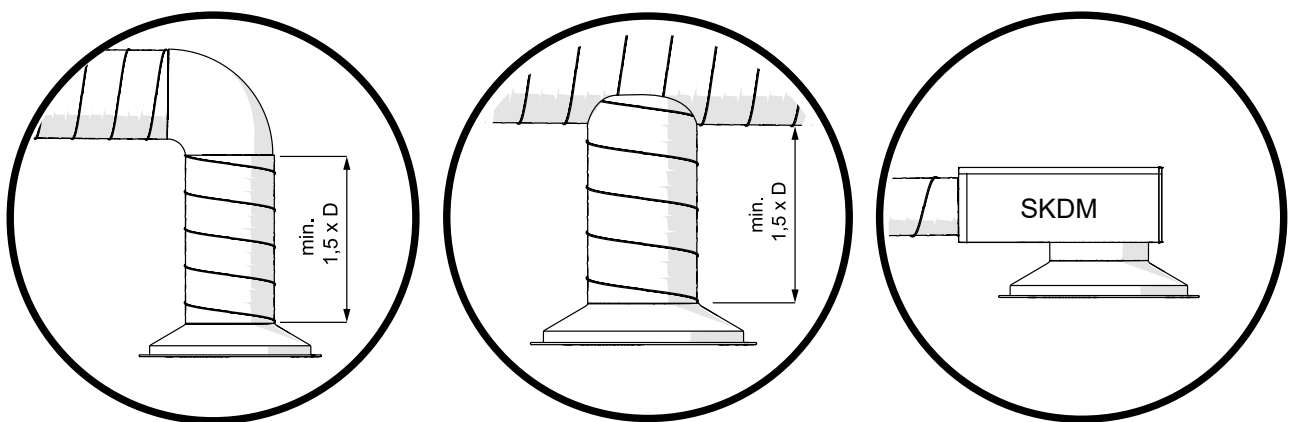

NORDdiffuser
DKC asennusohje

1. DKC mitat

Nimellismitat	Ød	ØE	ØC	h	H	ØD
160	157	280	335	45	105	288
200	198	360	423	48	118	370
250	248	445	517	48	130	461
315	313	560	640	48	146	576
400	398	680	776	65	185	700
500	498	805	917	65	185	825
630	628	943	1045	65	185	963

2. Asennus

2.1 Liittäminen kanavaan

2.2 Liittäminen KRI mittaus- ja säätöpeltiin

2.3 Liittäminen paineentasauslaatikkoon

3. Säätöohje

4. Vähimmäisetäisyydet T-yhteestä ja käyrästä

5. Puhdistus

ETS NORD AS Suomi