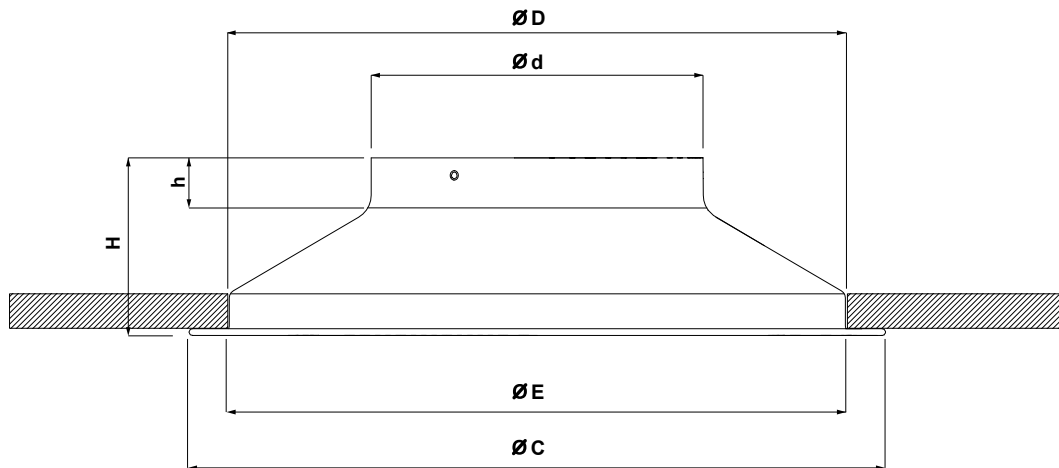

NORDdiffuser
DKC asennusohje

1. DKC mitat

Nimellismitat	Ød	ØE	ØC	h	H	ØD
160	157	280	335	45	105	288
200	198	360	423	48	118	370
250	248	445	517	48	130	461
315	313	560	640	48	146	576
400	398	680	776	65	185	700
500	498	805	917	65	185	825
630	628	943	1045	65	185	963

2. Asennus

2.1 Liittäminen kanavaan

2.2 Liittäminen KRI mittaus- ja säätöpeltiin

2.3 Liittäminen paineentasauslaatikkoon

3. Säätöohje

4. Vähimmäisetäisyydet T-yhteestä ja käyrästä

5. Puhdistus

ETS NORD AS Suomi