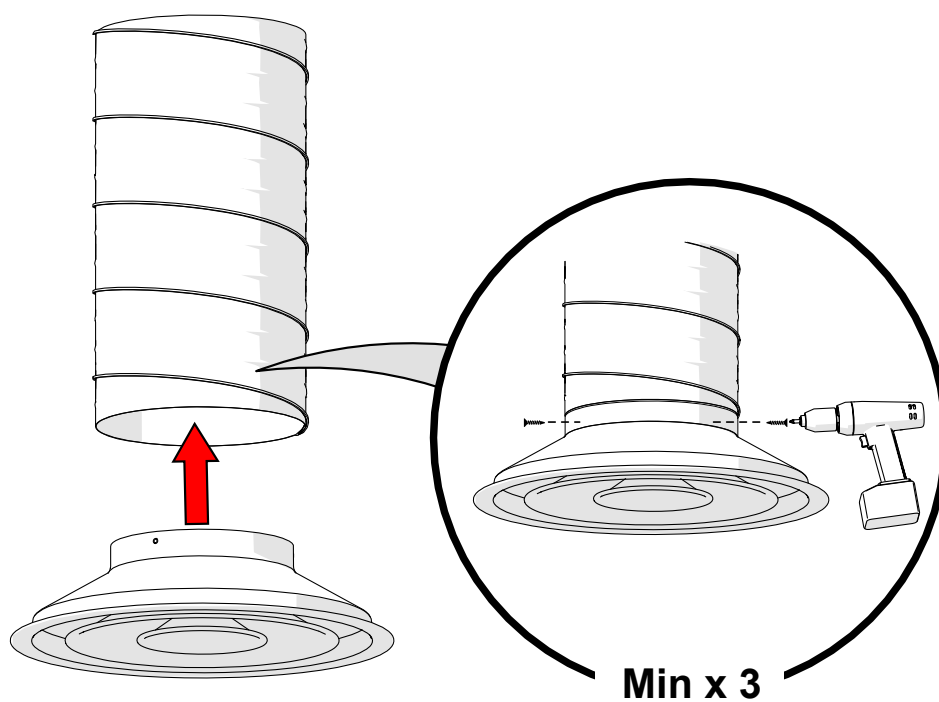

NORDdiffuser

DKA paigaldusjuhend

1. DKA mõõdud

Nimimõõt	Ød	ØE	ØC	h	H	ØD
160	157	280	335	45	105	288
200	198	360	423	48	118	370
250	248	445	517	48	130	461
315	313	560	640	48	146	576
400	398	680	776	65	185	700
500	498	805	917	65	185	825
630	628	943	1045	65	185	963

2. Paigaldamine

2.1 Toruga ühendamine

2.2 KRI klapi ühendamine

2.3 Rõhualanduskastiga ühendamine

3. Reguleerimine

4. Minimaalne kaugus kolmikutest ja põlvedest

5. Puhastamine

ETS NORD AS