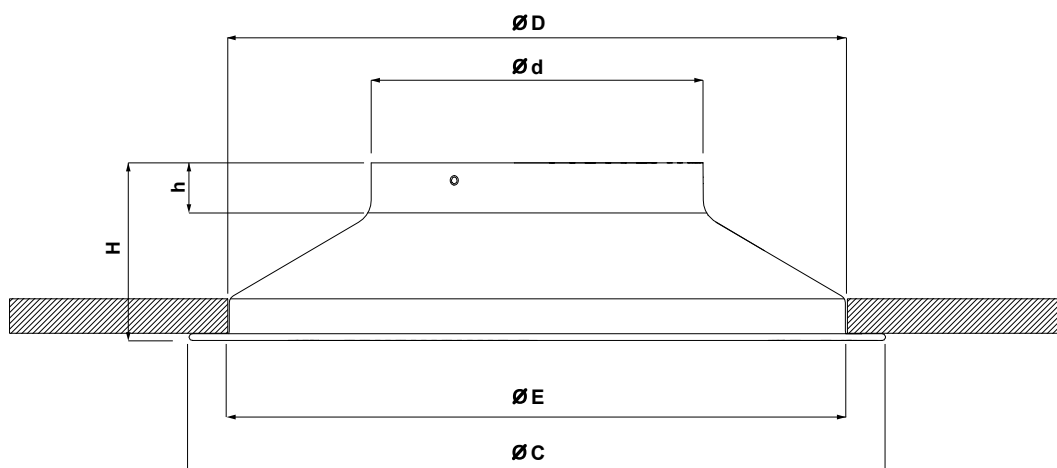

NORDdiffuser

DKA paigaldusjuhend

1. DKA mõõdud

Nimimõõt	Ød	ØE	ØC	h	H	ØD
160	157	280	335	45	105	288
200	198	360	423	48	118	370
250	248	445	517	48	130	461
315	313	560	640	48	146	576
400	398	680	776	65	185	700
500	498	805	917	65	185	825
630	628	943	1045	65	185	963

2. Paigaldamine

2.1 Toruga ühendamine

2.2 KRI klapi ühendamine

2.3 Rõhualanduskastiga ühendamine

3. Reguleerimine

4. Minimaalne kaugus kolmikutest ja põlvedest

5. Puhastamine

ETS NORD AS