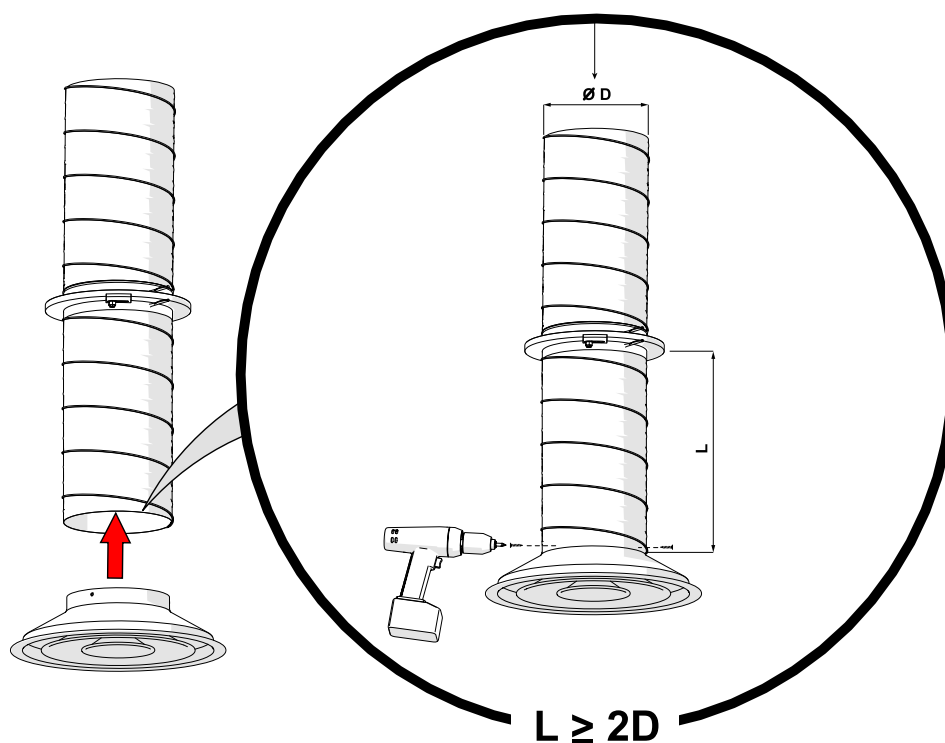

NORDdiffuser

DKA paigaldusjuhend

1. DKA mõõdud

Nimimõõt	Ød	ØE	ØC	h	H	ØD
160	157	280	335	45	105	288
200	198	360	423	48	118	370
250	248	445	517	48	130	461
315	313	560	640	48	146	576
400	398	680	776	65	185	700
500	498	805	917	65	185	825
630	628	943	1045	65	185	963

2. Paigaldamine

2.1 Toruga ühendamine

2.2 KRI klapi ühendamine

2.3 Rõhualanduskastiga ühendamine

3. Reguleerimine

4. Minimaalne kaugus kolmikutest ja põlvedest

5. Puhastamine

ETS NORD AS