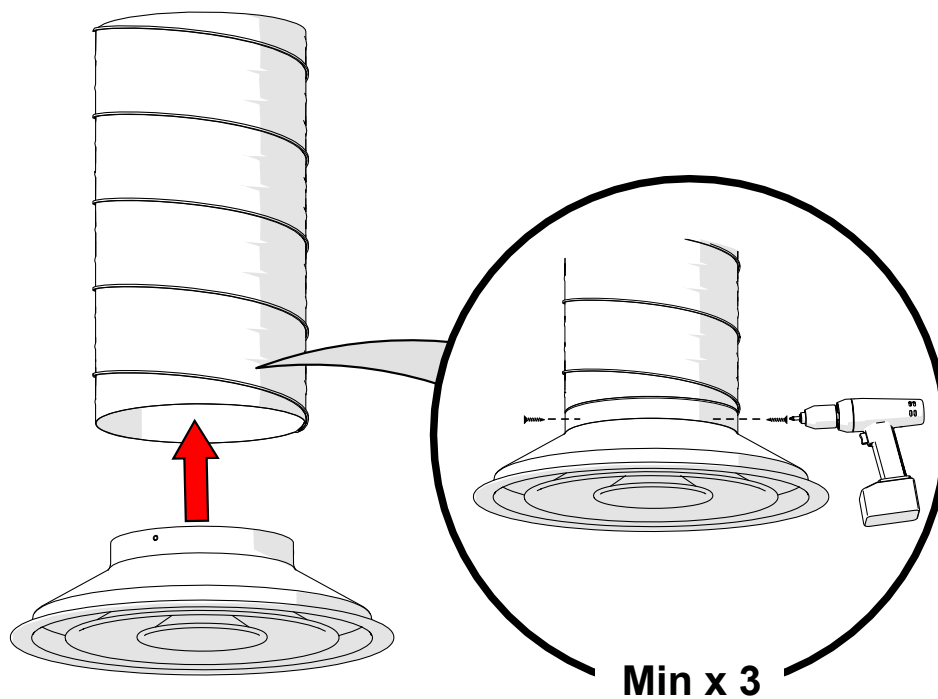

NORDdiffuser
DKA asennusohje

1. DKA mitat

Nimellismitat	Ød	ØE	ØC	h	H	ØD
160	157	280	335	45	105	288
200	198	360	423	48	118	370
250	248	445	517	48	130	461
315	313	560	640	48	146	576
400	398	680	776	65	185	700
500	498	805	917	65	185	825
630	628	943	1045	65	185	963

2. Asennus

2.1 Liittäminen kanavaan

2.2 Liittäminen KRI mittaus- ja säätöpeltiin

2.3 Liittäminen paineentasauslaatikkoon

3. Säätöohje

4. Vähimmäisetäisyydet T-yhteestä ja käyrästä

5. Puhdistus

ETS NORD AS Suomi