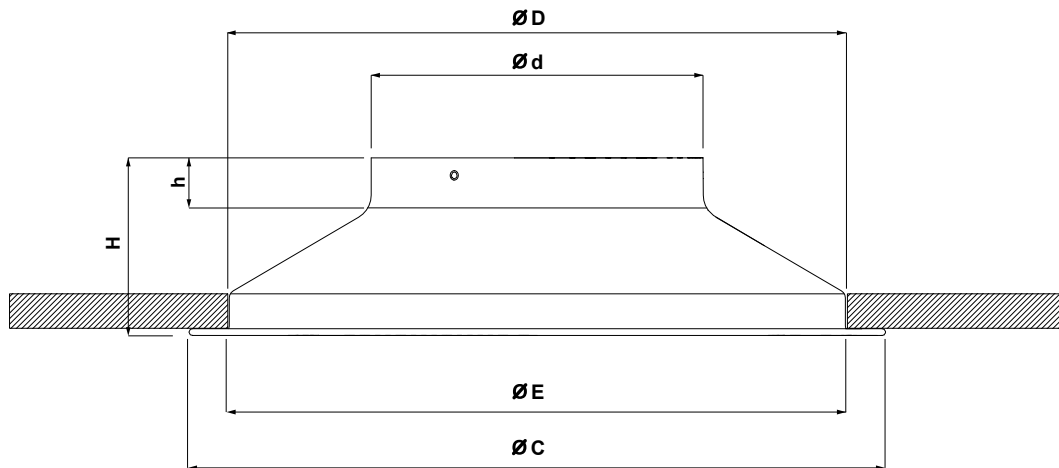

NORDdiffuser
DKA asennusohje

1. DKA mitat

Nimellismitat	Ød	ØE	ØC	h	H	ØD
160	157	280	335	45	105	288
200	198	360	423	48	118	370
250	248	445	517	48	130	461
315	313	560	640	48	146	576
400	398	680	776	65	185	700
500	498	805	917	65	185	825
630	628	943	1045	65	185	963

2. Asennus

2.1 Liittäminen kanavaan

2.2 Liittäminen KRI mittaus- ja säätöpeltiin

2.3 Liittäminen paineentasauslaatikkoon

3. Säätöohje

4. Vähimmäisetäisyydet T-yhteestä ja käyrästä

5. Puhdistus

ETS NORD AS Suomi