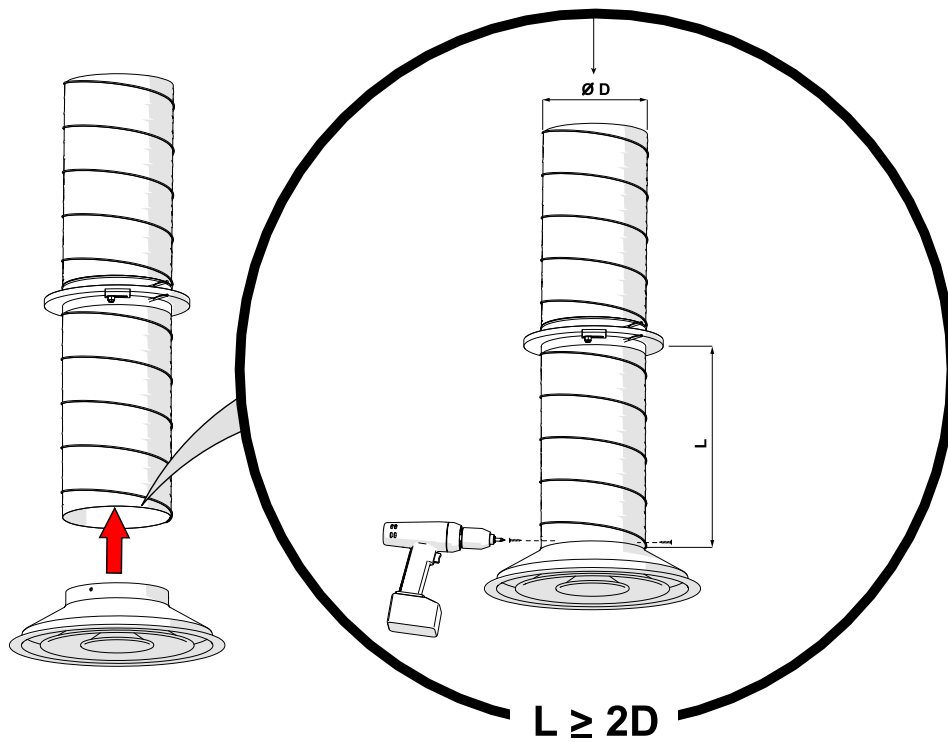

NORDdiffuser
DKA asennusohje

1. DKA mitat

Nimellismitat	Ød	ØE	ØC	h	H	ØD
160	157	280	335	45	105	288
200	198	360	423	48	118	370
250	248	445	517	48	130	461
315	313	560	640	48	146	576
400	398	680	776	65	185	700
500	498	805	917	65	185	825
630	628	943	1045	65	185	963

2. Asennus

2.1 Liittäminen kanavaan

2.2 Liittäminen KRI mittaus- ja säätöpeltiin

2.3 Liittäminen paineentasauslaatikkoon

3. Säätöohje

4. Vähimmäisetäisyydet T-yhteestä ja käyrästä

5. Puhdistus

ETS NORD AS Suomi