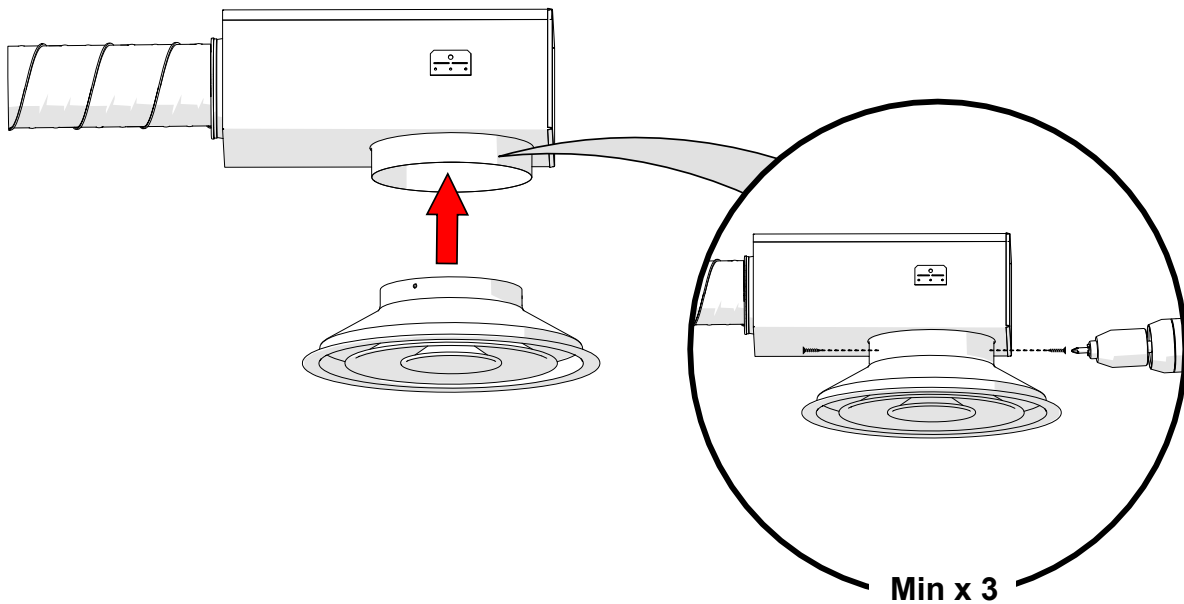

2. Asennus

2.1 Liittäminen kanavaan

2.2 Liittäminen KRI mittaus- ja säätöpeltiin

2.3 Liittäminen paineentasauslaatikkoon

3. Säätöohje

4. Vähimmäisetäisyydet T-yhteestä ja käyrästä

5. Puhdistus

ETS NORD AS Suomi