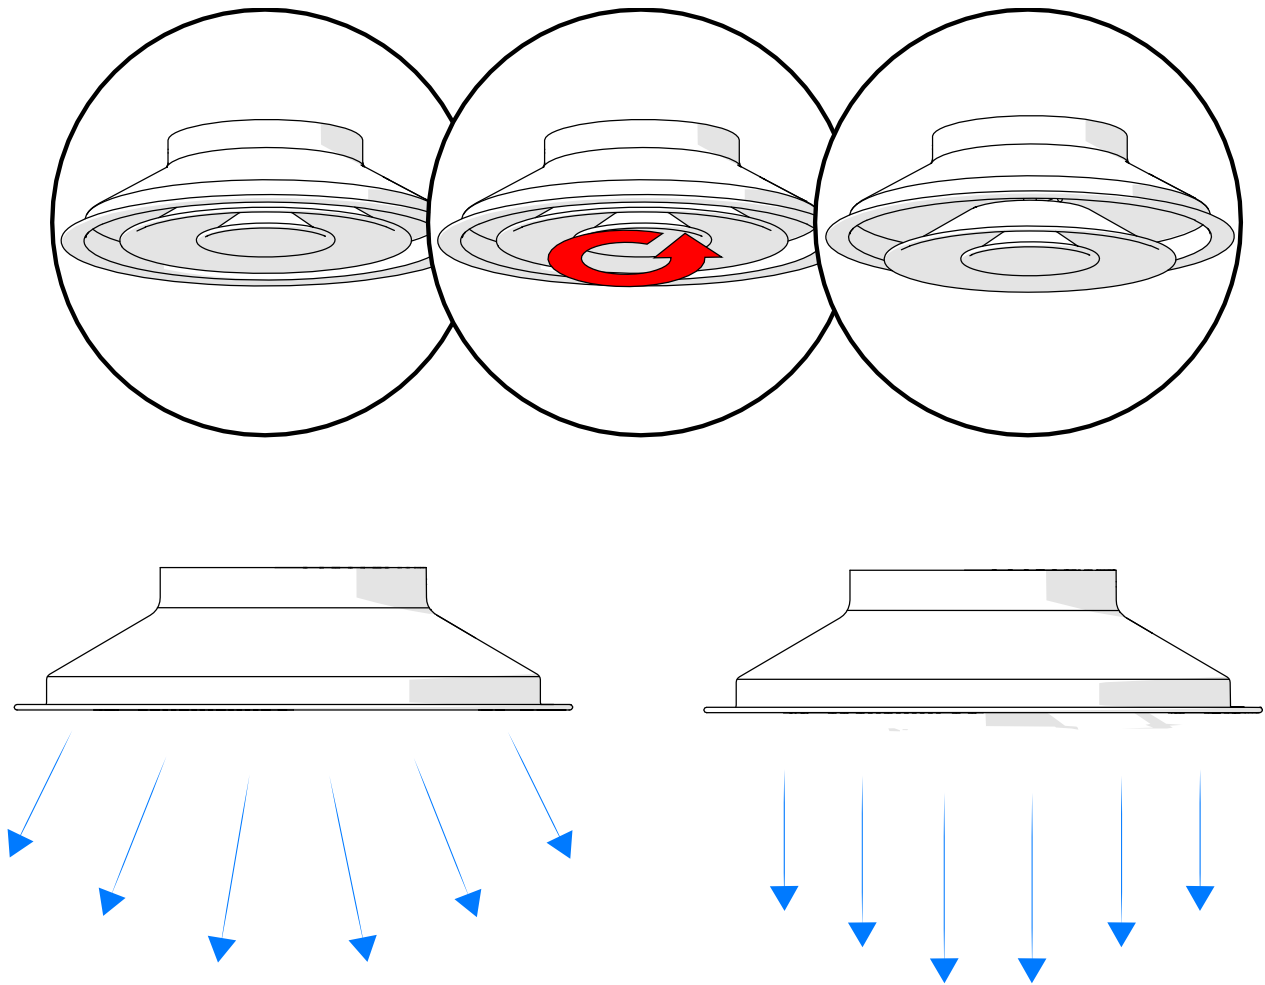

2. Asennus

2.1 Liittäminen kanavaan

2.2 Liittäminen KRI mittaus- ja säätöpeltiin

2.3 Liittäminen paineentasauslaatikkoon

3. Säätöohje

4. Vähimmäisetäisyydet T-yhteestä ja käyrästä

5. Puhdistus

ETS NORD AS Suomi