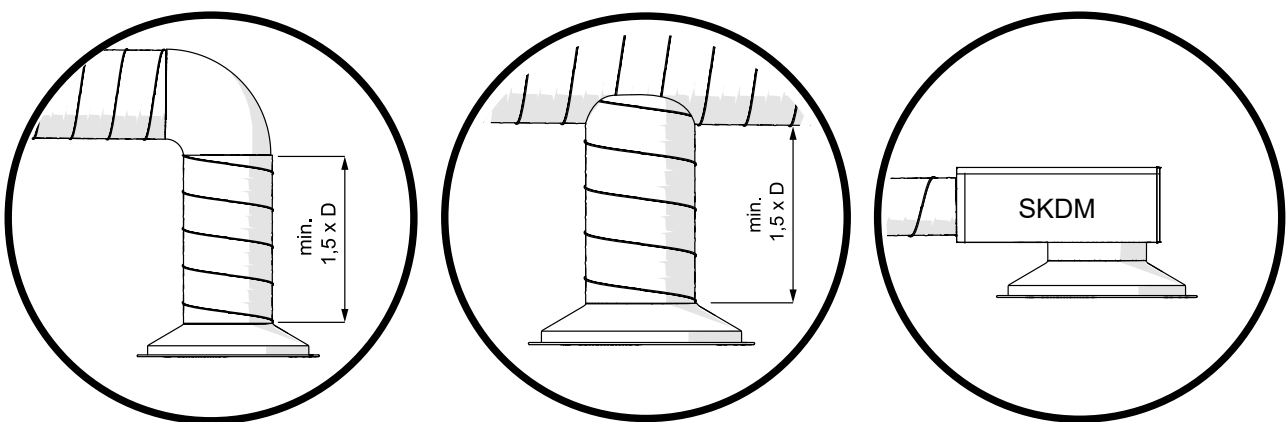

2. Asennus

2.1 Liittäminen kanavaan

2.2 Liittäminen KRI mittaus- ja säätöpeltiin

2.3 Liittäminen paineentasauslaatikkoon

3. Säätöohje

4. Vähimmäisetäisyydet T-yhteestä ja käyrästä

5. Puhdistus

ETS NORD AS Suomi