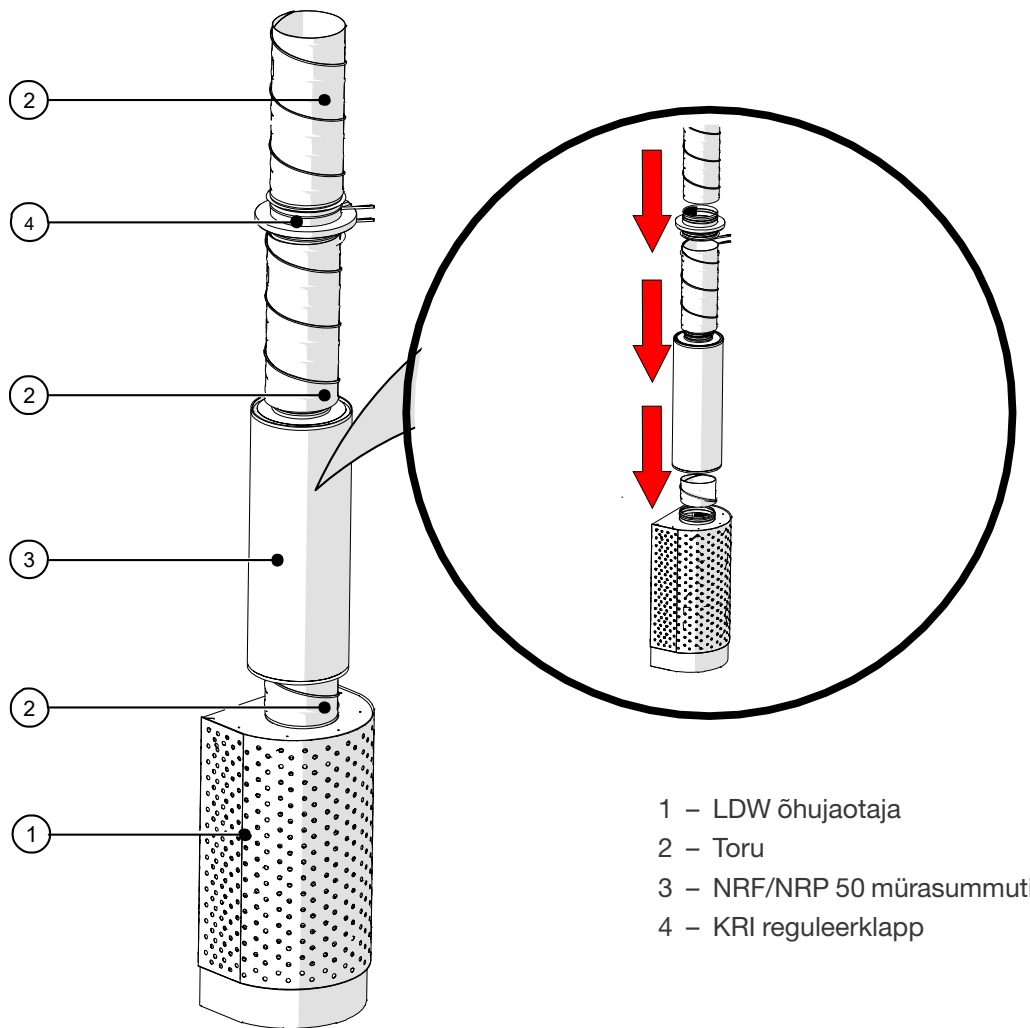

## Möödud

Nimimööd	∅D (mm)	A (mm)	B (mm)	H (mm)	C1 (mm)
LDW 125/160	125/160	288	358	693	137
LDW 200/250	200/250	378	448	1093	182
LDW 315/400	315/400	548	598	1593	272

1. Paigaldus seinna vastu

1.1 Paigaldus NRF/NRP 50 mürasummuti ja KRI reguleerklapiga

2. Õhuhulga mõõdistamine

**3. Hooldus**