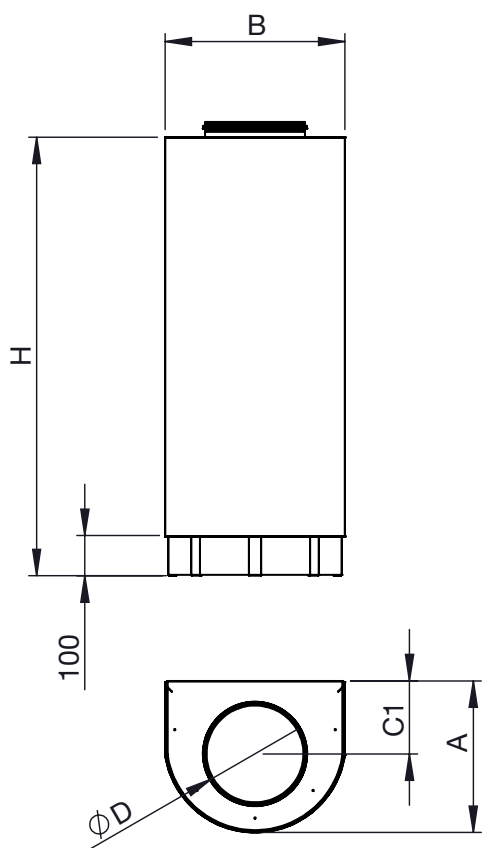

## Sisukord

Möödud	2
1. Paigaldus seinu vastu	3
1.1 Paigaldus NRF/NRP 50 mürasummuti ja KRI reguleerklapiga	4
2. Õhuhulga moodsistamine	4
3. Hooldus	5

## Möödud

Nimimööd	∅D (mm)	A (mm)	B (mm)	H (mm)	C1 (mm)
LDW 125/160	125/160	288	358	693	137
LDW 200/250	200/250	378	448	1093	182
LDW 315/400	315/400	548	598	1593	272

1. Paigaldus seinna vastu

1.1 Paigaldus NRF/NRP 50 mürasummuti ja KRI reguleerklapiga