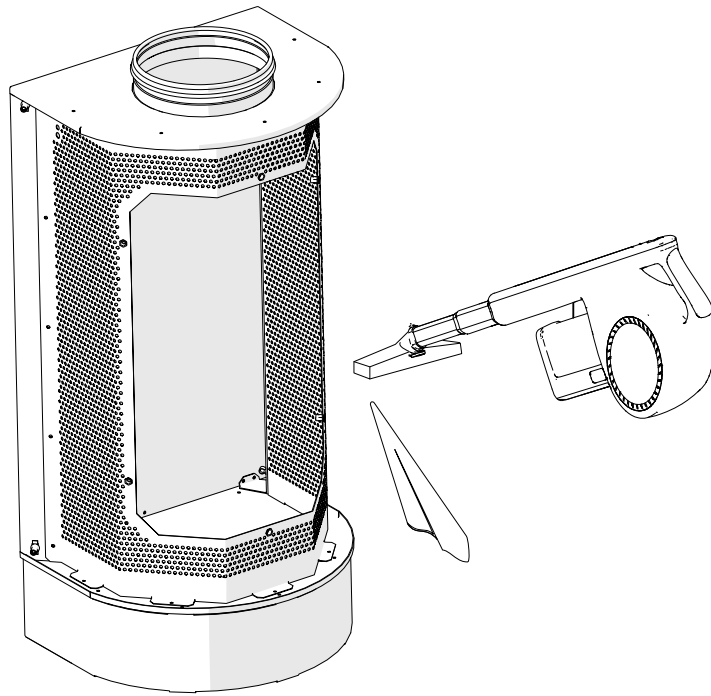

## Möödud

Nimimööd	∅D (mm)	A (mm)	B (mm)	H (mm)	C1 (mm)
LDW 125/160	125/160	288	358	693	137
LDW 200/250	200/250	378	448	1093	182
LDW 315/400	315/400	548	598	1593	272

1. Paigaldus seinna vastu

1.1 Paigaldus NRF/NRP 50 mürasummuti ja KRI reguleerklapiga

2. Õhuhulga mõõdistamine

**3. Hooldus**