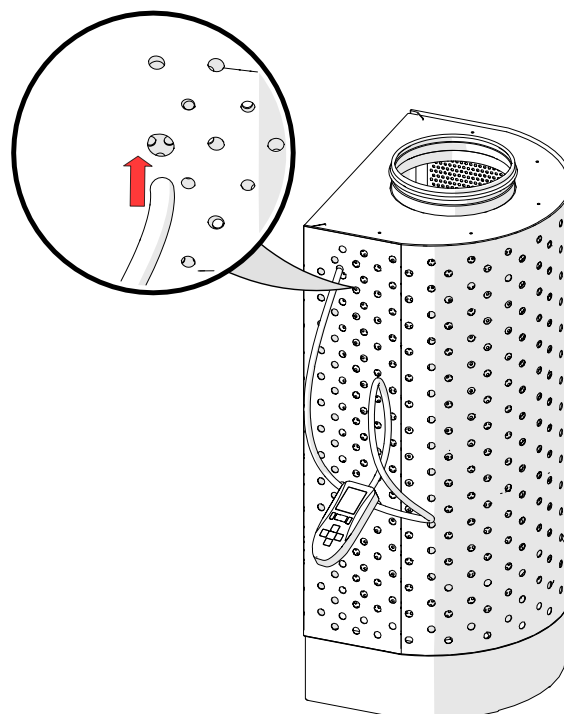

## Sisukord

Möödud	2
1. Paigaldus seinu vastu	3
1.1 Paigaldus NRF/NRP 50 mürasummuti ja KRI reguleerklapiga	4
2. Õhuhulga moodsistamine	4
3. Hooldus	5

## Möödud

Nimimööd	∅D (mm)	A (mm)	B (mm)	H (mm)	C1 (mm)
LDW 125/160	125/160	288	358	693	137
LDW 200/250	200/250	378	448	1093	182
LDW 315/400	315/400	548	598	1593	272

1. Paigaldus seinna vastu

1.1 Paigaldus NRF/NRP 50 mürasummuti ja KRI reguleerklapiga

2. Õhuhulga mõõdistamine

**3. Hooldus**