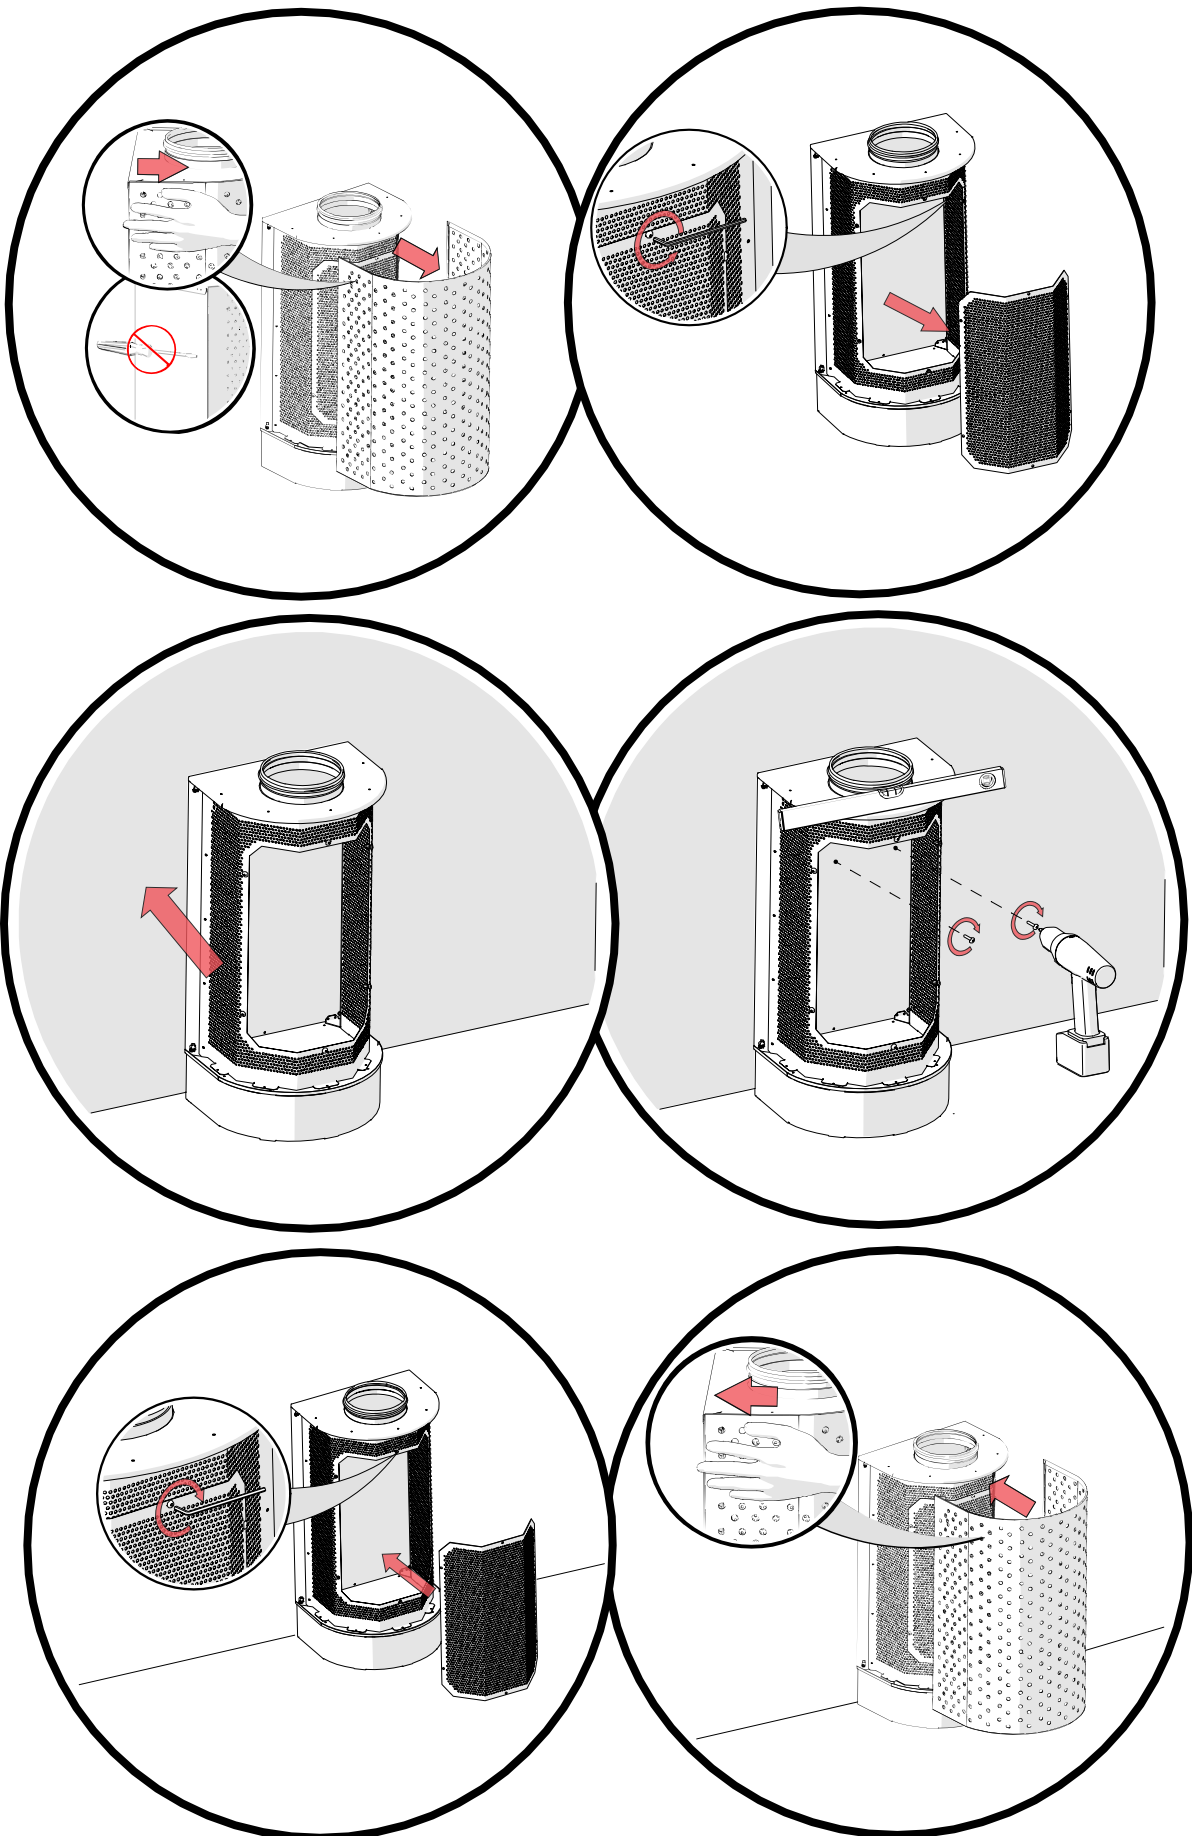

## Sisukord

Möödud	2
1. Paigaldus seinu vastu	3
1.1 Paigaldus NRF/NRP 50 mürasummuti ja KRI reguleerklapiga	4
2. Õhuhulga moodsistamine	4
3. Hooldus	5

## Möödud

Nimimööd	∅D (mm)	A (mm)	B (mm)	H (mm)	C1 (mm)
LDW 125/160	125/160	288	358	693	137
LDW 200/250	200/250	378	448	1093	182
LDW 315/400	315/400	548	598	1593	272

1. Paigaldus seinna vastu

1.1 Paigaldus NRF/NRP 50 mürasummuti ja KRI reguleerklapiga