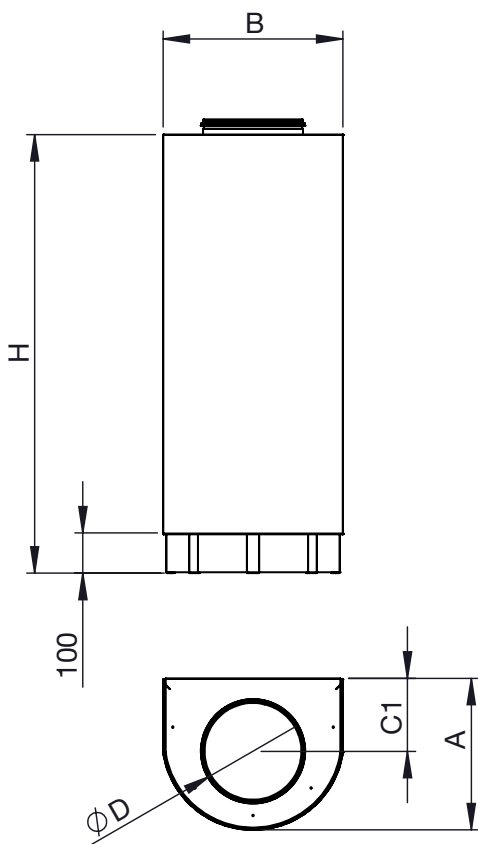

NORDdiffuser

LDW Piennopeustuloilmalaite

Asennus-, käyttö- ja huolto-ohje

Sisällysluettelo

Mitat	2
1. Asennus seinää vasten	3
1.1 Asennus NRF/NRP 50 äänenvaimentimella ja KRI mittaus- ja säätöpellillä	4
2. Ilmavirran mittaus	4
3. Huolto	5

Mitat

Nimellismitta	∅D (mm)	A (mm)	B (mm)	H (mm)	C1 (mm)
LDW 125/160	125/160	288	358	693	137
LDW 200/250	200/250	378	448	1093	182
LDW 315/400	315/400	548	598	1593	272

1. Asennus seinää vasten

1.1 Asennus NRF/NRP 50 äänenvaimentimella ja KRI mittaus- ja säätöpellillä