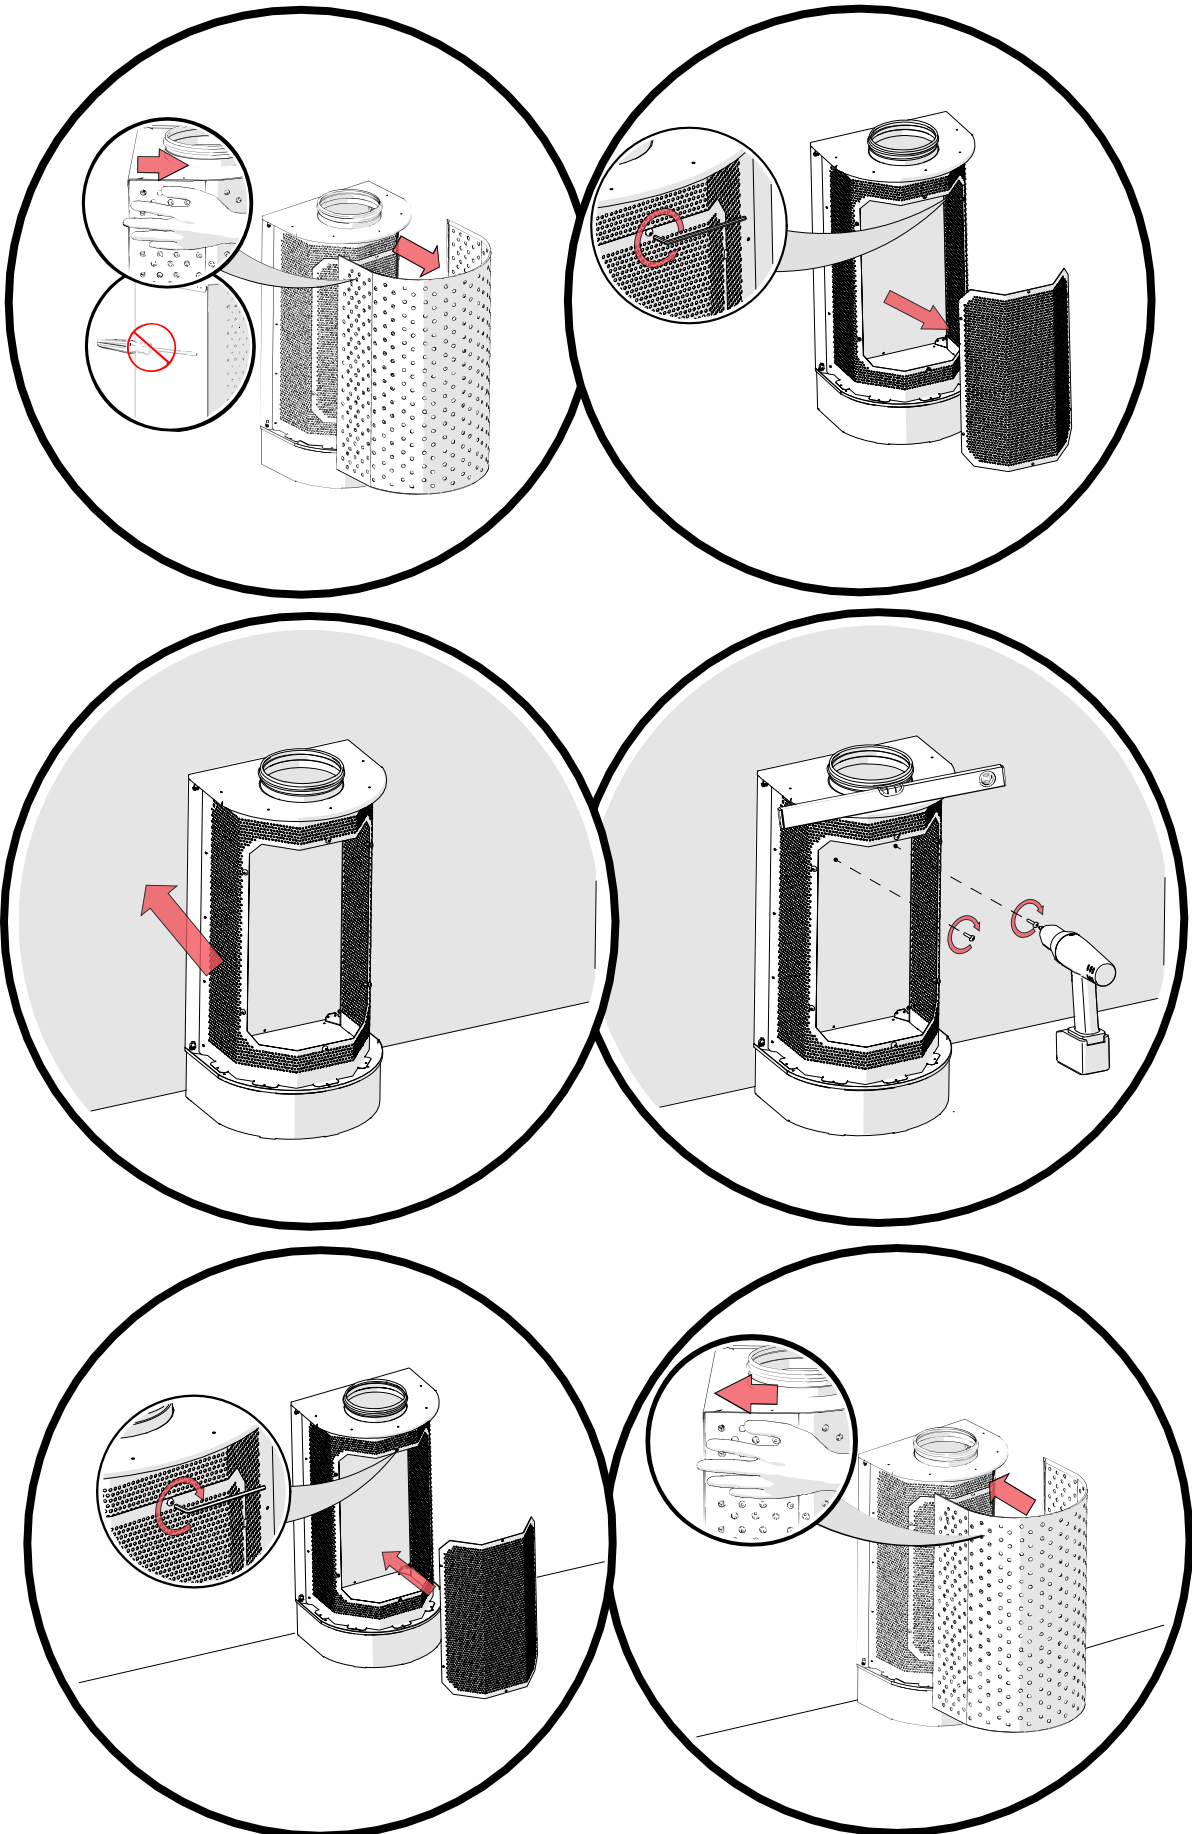

NORDdiffuser

LDW Piennopeustuloilmalaite

Asennus-, käyttö- ja huolto-ohje

Sisällysluettelo

Mitat	2
1. Asennus seinää vasten	3
1.1 Asennus NRF/NRP 50 äänenvaimentimella ja KRI mittaus- ja säätöpellillä	4
2. Ilmavirran mittaus	4
3. Huolto	5

Mitat

Nimellismitta	∅D (mm)	A (mm)	B (mm)	H (mm)	C1 (mm)
LDW 125/160	125/160	288	358	693	137
LDW 200/250	200/250	378	448	1093	182
LDW 315/400	315/400	548	598	1593	272

1. Asennus seinää vasten

1.1 Asennus NRF/NRP 50 äänenvaimentimella ja KRI mittaus- ja säätöpellillä