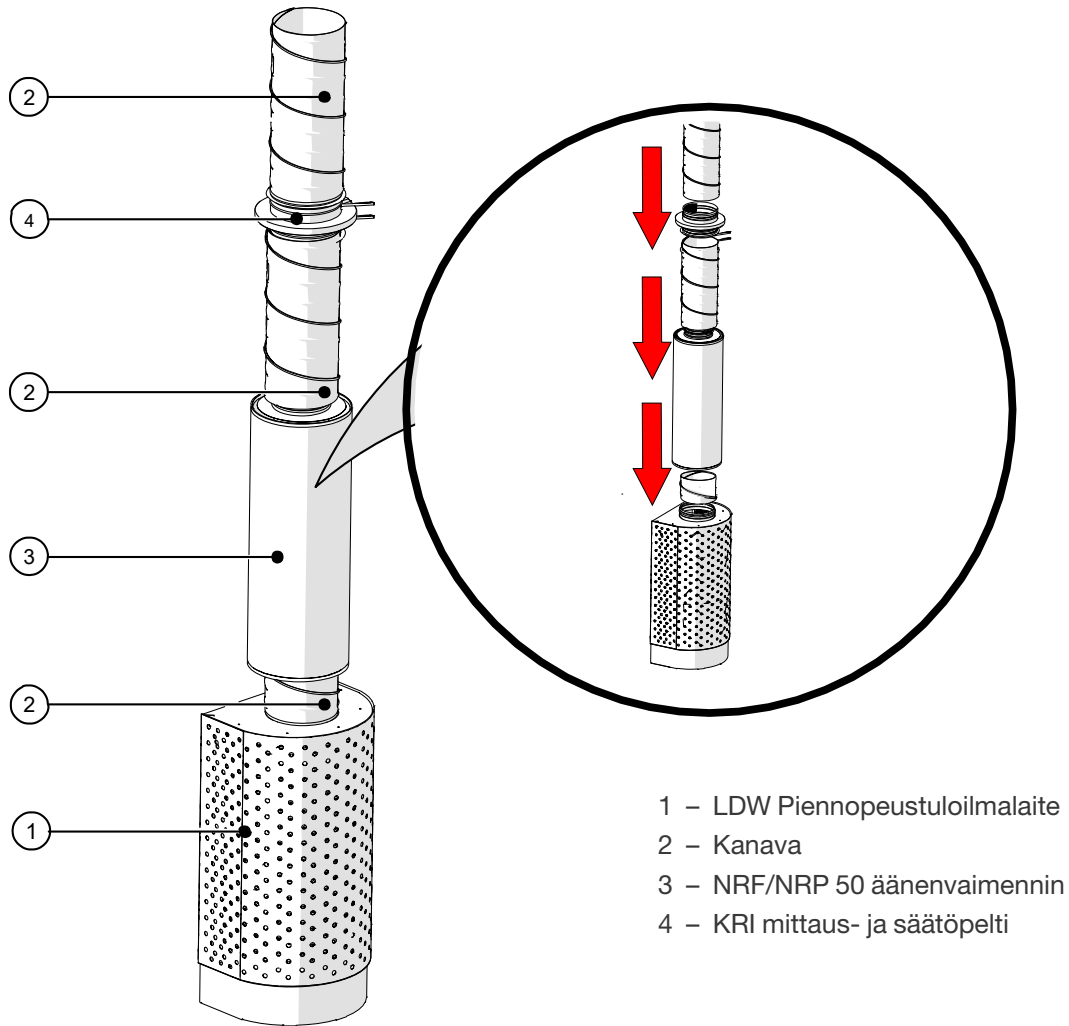

NORDdiffuser

LDW Piennopeustuloilmalaite

Asennus-, käyttö- ja huolto-ohje

Sisällysluettelo

Mitat	2
1. Asennus seinää vasten	3
1.1 Asennus NRF/NRP 50 äänenvaimentimella ja KRI mittaus- ja säätöpellillä	4
2. Ilmavirran mittaus	4
3. Huolto	5

Mitat

Nimellismitta	∅D (mm)	A (mm)	B (mm)	H (mm)	C1 (mm)
LDW 125/160	125/160	288	358	693	137
LDW 200/250	200/250	378	448	1093	182
LDW 315/400	315/400	548	598	1593	272

1. Asennus seinää vasten

1.1 Asennus NRF/NRP 50 äänenvaimentimella ja KRI mittaus- ja säätöpellillä