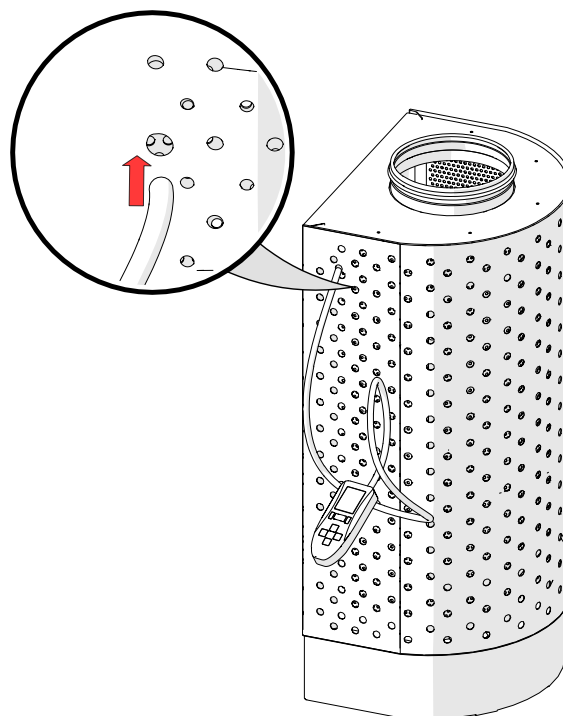

1.1 Asennus NRF/NRP 50 äänenvaimentimella ja KRI mittaus- ja säätöpellillä

2. Ilmavirran mittaus