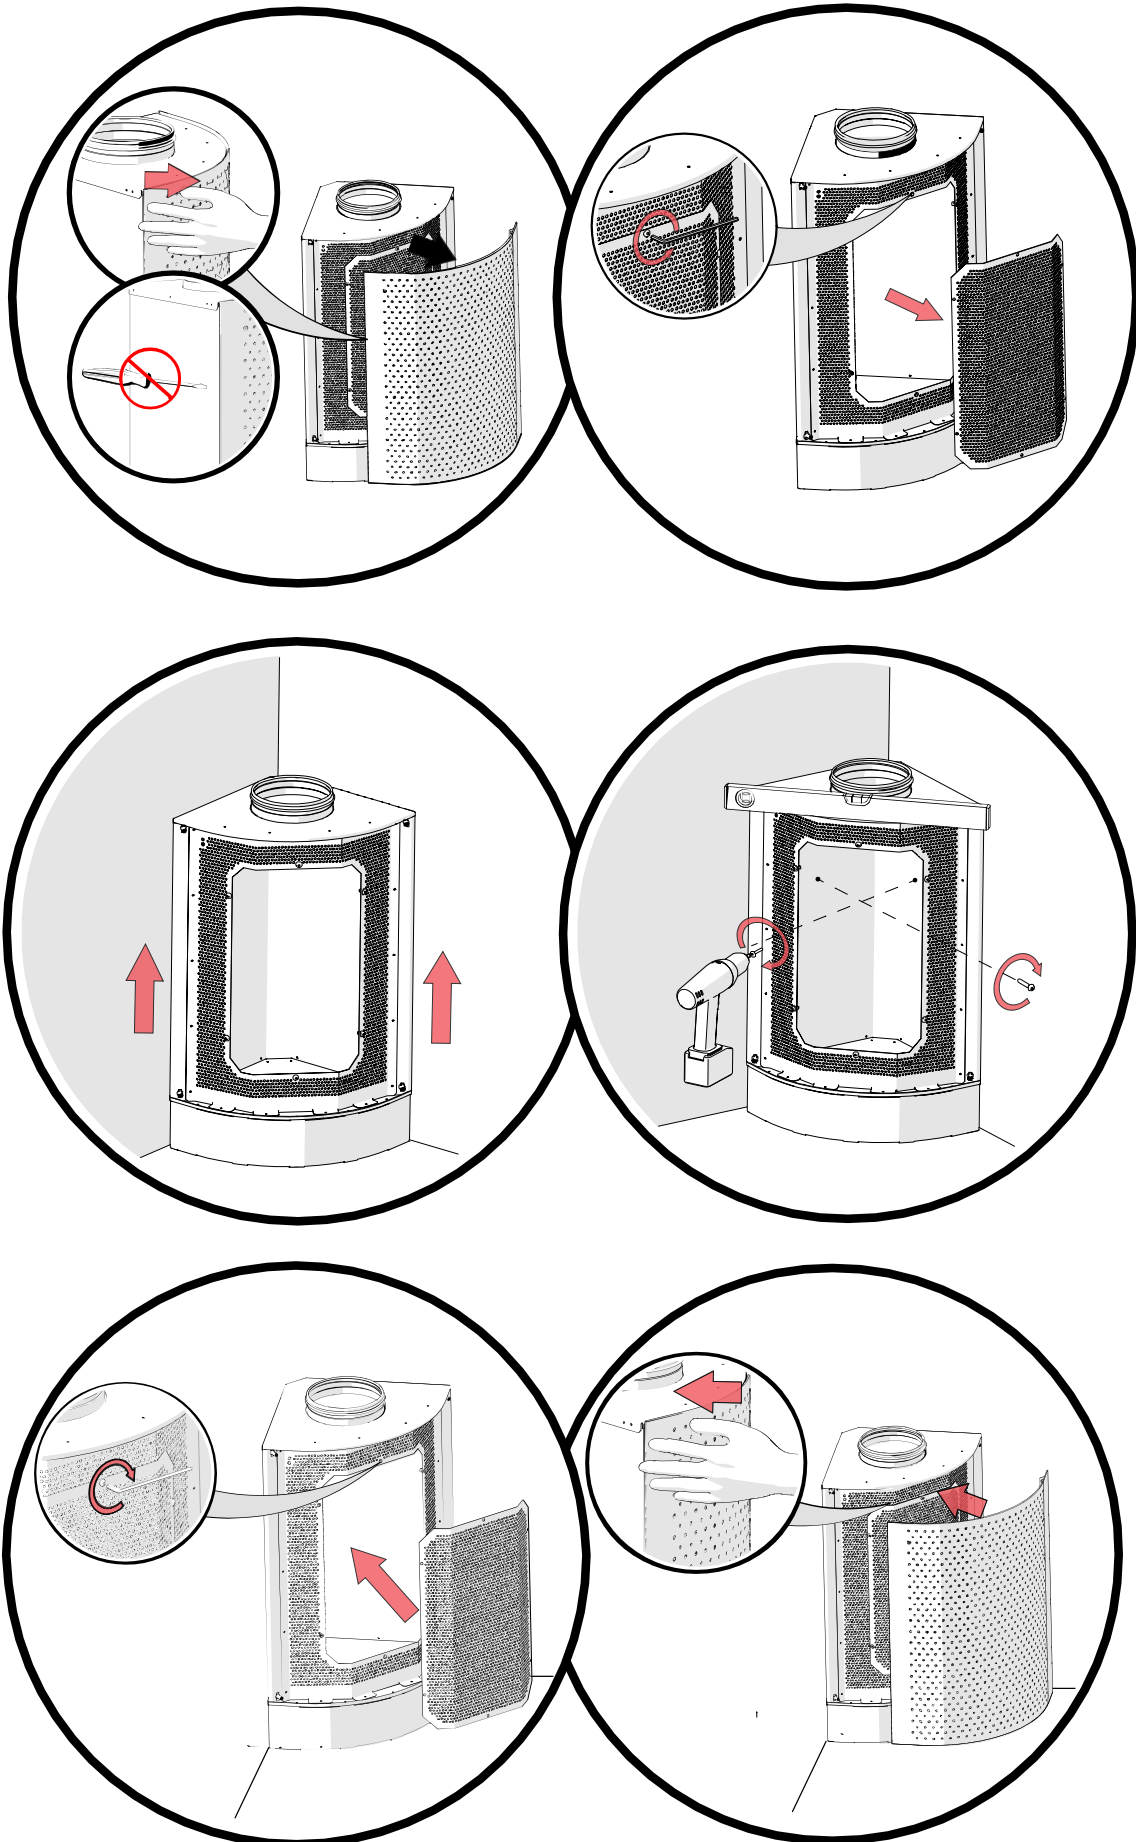

NORDdiffuser

LDC laminaarne õhujaotaja

Paigaldus-, kasutus- ja hooldusjuhend

Sisukord

Möödud	2
1. Nurka paigaldamine	3
1.1 Paigaldus NRF/NRP 50 mürasummuti ja KRI reguleerklapiga	4
2. Õhuhulga mõõdistamine	4
3. Hooldus	5

Möödud

Nimimõõt	ØD (mm)	A (mm)	B (mm)	H (mm)	C1 (mm)
LDC 125/160	125/160	343	480	693	142
LDC 200/250	200/250	453	635	1093	187
LDC 315/400	315/400	628	883	1593	270

1. Nurka paigaldamine

1.1 Paigaldus NRF/NRP 50 mürasummuti ja KRI reguleerklapiga