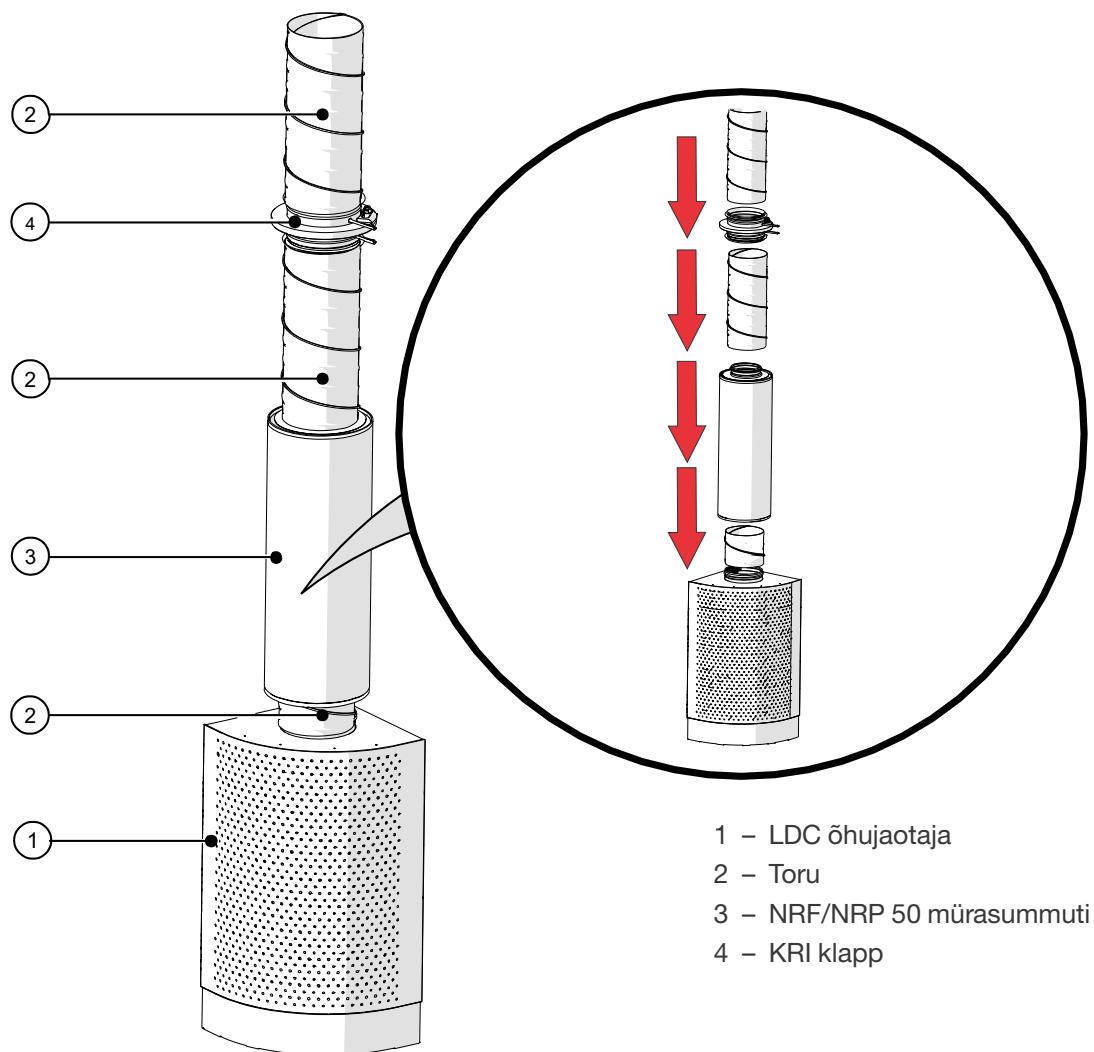

NORDdiffuser

LDC laminaarne õhujaotaja

Paigaldus-, kasutus- ja hooldusjuhend

Sisukord

Möödud	2
1. Nurka paigaldamine	3
1.1 Paigaldus NRF/NRP 50 mürasummuti ja KRI reguleerklapiga	4
2. Õhuhulga mõõdistamine	4
3. Hooldus	5

Möödud

Nimimõõt	ØD (mm)	A (mm)	B (mm)	H (mm)	C1 (mm)
LDC 125/160	125/160	343	480	693	142
LDC 200/250	200/250	453	635	1093	187
LDC 315/400	315/400	628	883	1593	270

1. Nurka paigaldamine

1.1 Paigaldus NRF/NRP 50 mürasummuti ja KRI reguleerklapiga