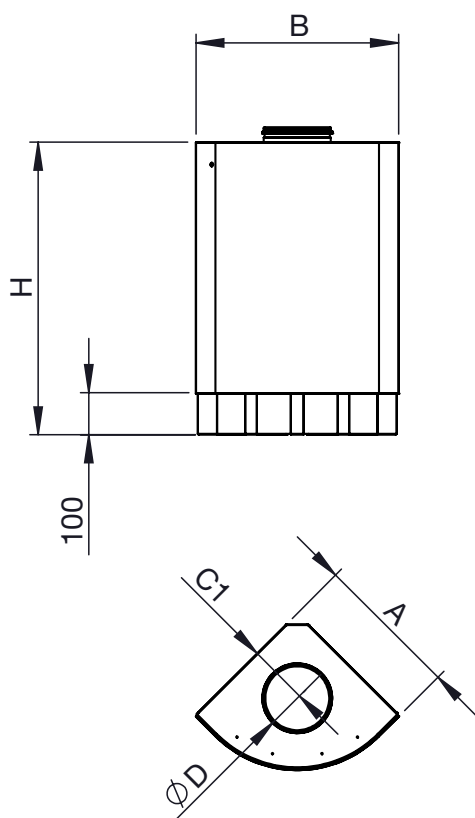

NORDdiffuser

LDC laminaarne õhujaotaja

Paigaldus-, kasutus- ja hooldusjuhend

Sisukord

Möödud	2
1. Nurka paigaldamine	3
1.1 Paigaldus NRF/NRP 50 mürasummuti ja KRI reguleerklapiga	4
2. Õhuhulga mõõdistamine	4
3. Hooldus	5

Möödud

Nimimõõt	ØD (mm)	A (mm)	B (mm)	H (mm)	C1 (mm)
LDC 125/160	125/160	343	480	693	142
LDC 200/250	200/250	453	635	1093	187
LDC 315/400	315/400	628	883	1593	270

1. Nurka paigaldamine

1.1 Paigaldus NRF/NRP 50 mürasummuti ja KRI reguleerklapiga