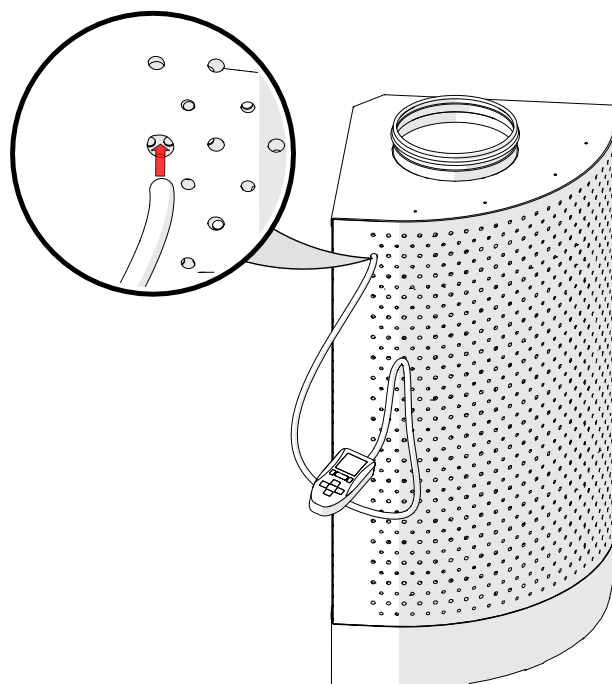

2. Õhuhulga määdistamine