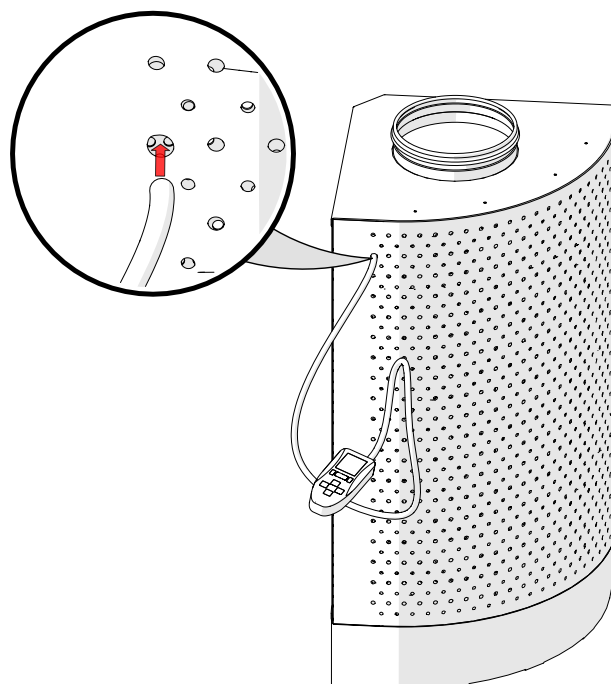

2. Ilmavirran mittaus