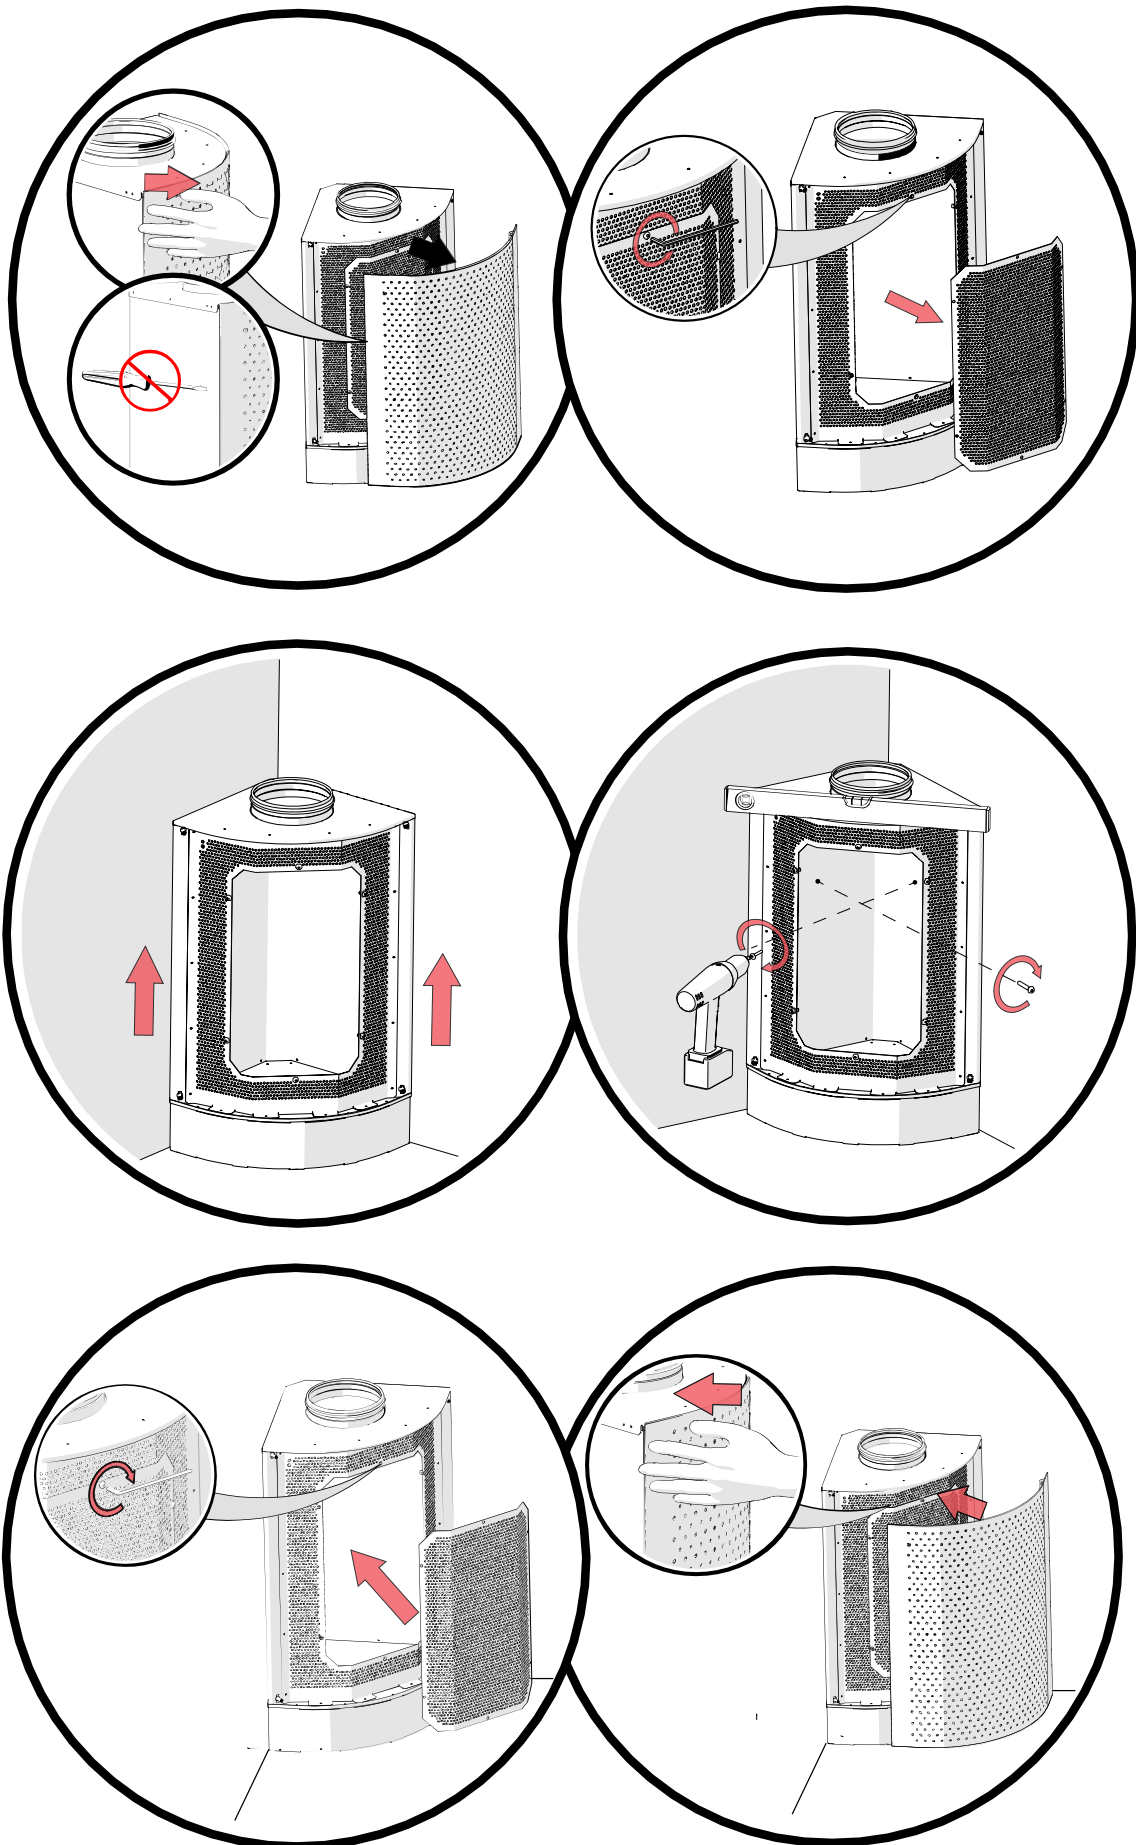

## Sisällysluettelo

Mitat	2
1. Asennus nurkkaan	3
1.1 Asennus NRF/NRP 50 äänenvaimentimella ja KRI mittaus- ja säätöpellillä	4
2. Ilmavirran mittaus	4
3. Huolto	5

### Mitat

Nimellismitta	ØD (mm)	A (mm)	B (mm)	H (mm)	C1 (mm)
LDC 125/160	125/160	343	480	693	142
LDC 200/250	200/250	453	635	1093	187
LDC 315/400	315/400	628	883	1593	270

1. Asennus nurkkaan

1.1 Asennus NRF/NRP 50 äänenvaimentimella ja KRI mittaus- ja säätöpellillä