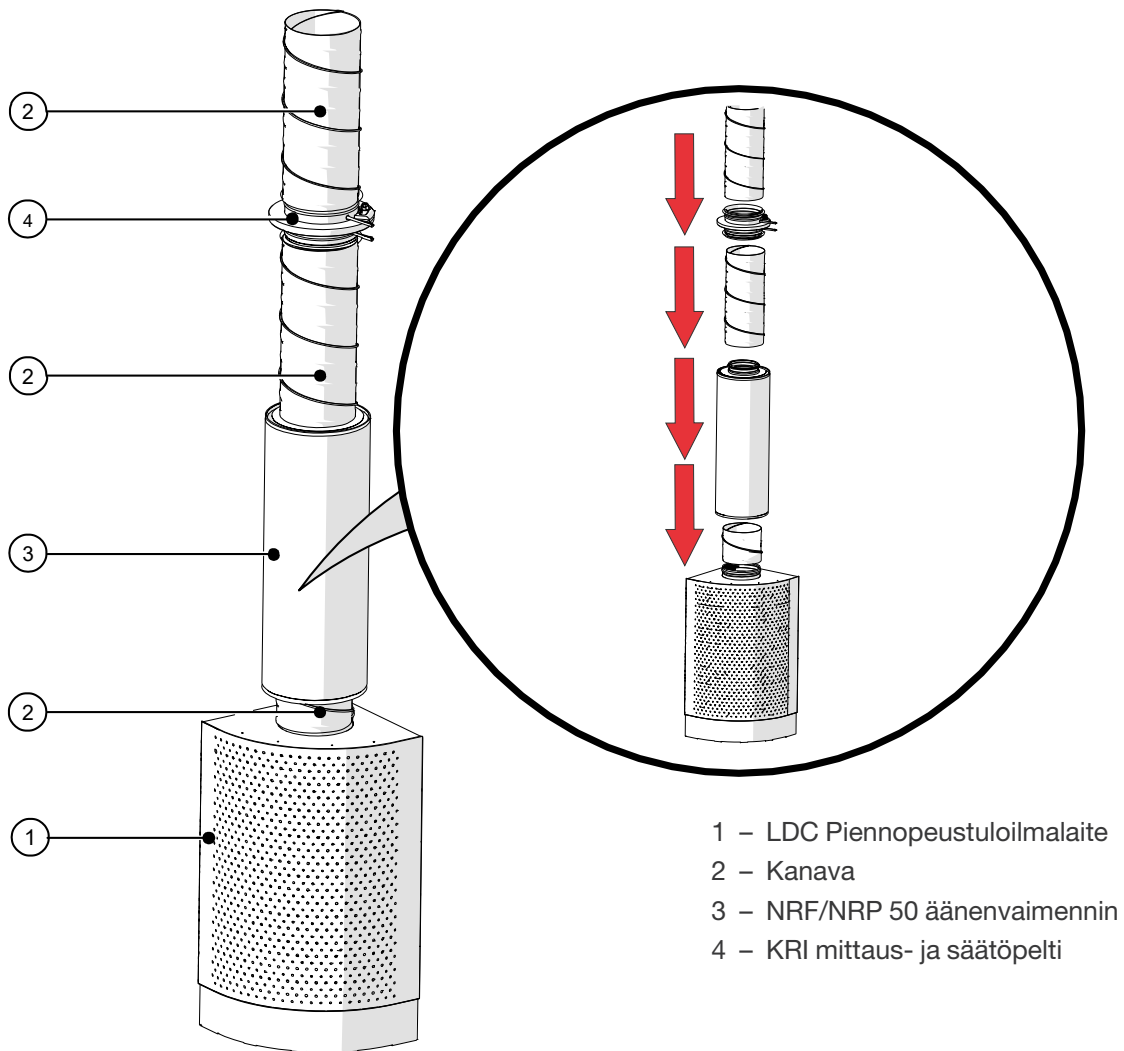

### Mitat

Nimellismitta	ØD (mm)	A (mm)	B (mm)	H (mm)	C1 (mm)
LDC 125/160	125/160	343	480	693	142
LDC 200/250	200/250	453	635	1093	187
LDC 315/400	315/400	628	883	1593	270

1. Asennus nurkkaan

1.1 Asennus NRF/NRP 50 äänenvaimentimella ja KRI mittaus- ja säätöpellillä