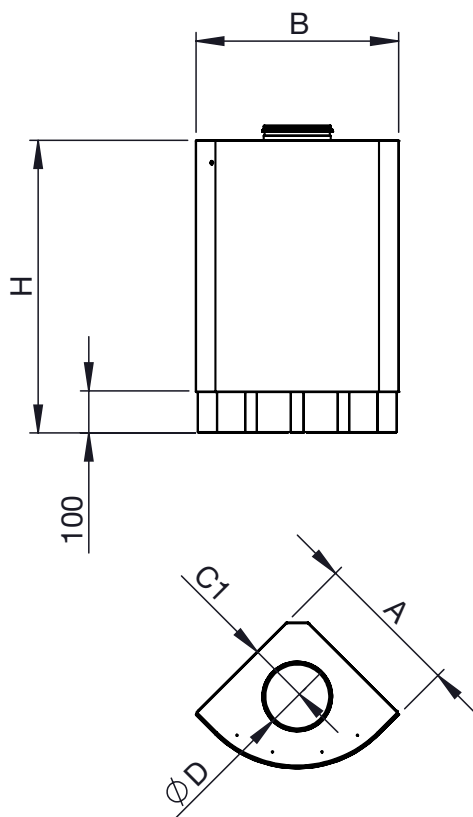

## Sisällysluettelo

Mitat	2
1. Asennus nurkkaan	3
1.1 Asennus NRF/NRP 50 äänenvaimentimella ja KRI mittaus- ja säätöpellillä	4
2. Ilmavirran mittaus	4
3. Huolto	5

### Mitat

Nimellismitta	ØD (mm)	A (mm)	B (mm)	H (mm)	C1 (mm)
LDC 125/160	125/160	343	480	693	142
LDC 200/250	200/250	453	635	1093	187
LDC 315/400	315/400	628	883	1593	270

1. Asennus nurkkaan

1.1 Asennus NRF/NRP 50 äänenvaimentimella ja KRI mittaus- ja säätöpellillä