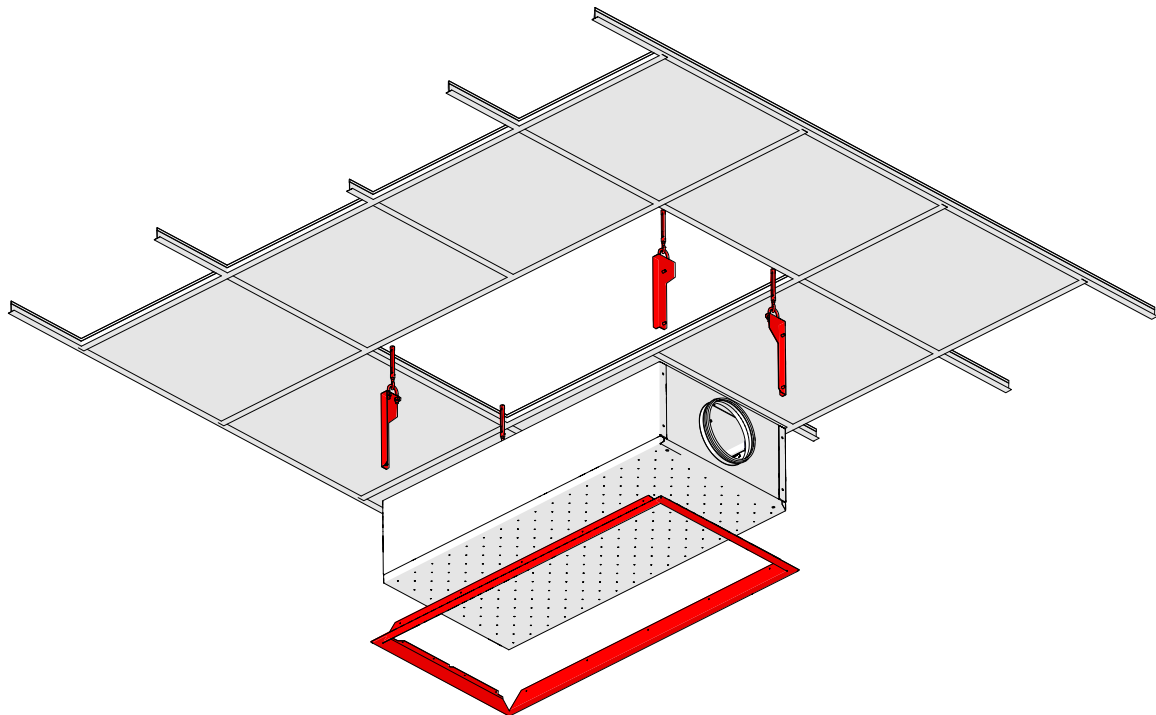

NORDdiffuser

LTF laminaarne õhujaotaja

Paigaldus-, kasutus- ja hooldusjuhend

Sisukord

Laepaigalduskomplekt	2
Seinapaigalduskomplekt	3
Sokli komplekt	3
Torukatte komplekt	3
Möödud	4
1. Paigaldus	5
1.1 Lakke paigaldamine	5
1.2 Seinale paigaldamine	7
2. Lisatarvikud	8
2.1 Sokli paigaldus	8
2.2 Torukatte paigaldus	8
3. Õhuhulga moodsistamine	9
4. Hooldus	9

Laepaigalduskomplekt

Seinapaigalduskomplekt

Sokli komplekt

Torukatte komplekt

Mõõdud

Nimimõõt d (mm)	Ø d (mm)	A (mm)	B (mm)	H (mm)	C (mm)	E/F (mm)	G (mm)	Kaal (kg)
160	159	285	540	540	135	270	270	12,0
200	199	285	540	1140	135	1000	950	22,7
250	249	335	660	1350	160	1200	1150	33,0
315	314	395	830	1550	190	1350	1300	46,3
400	399	495	995	1950	245	1700	1650	69,3