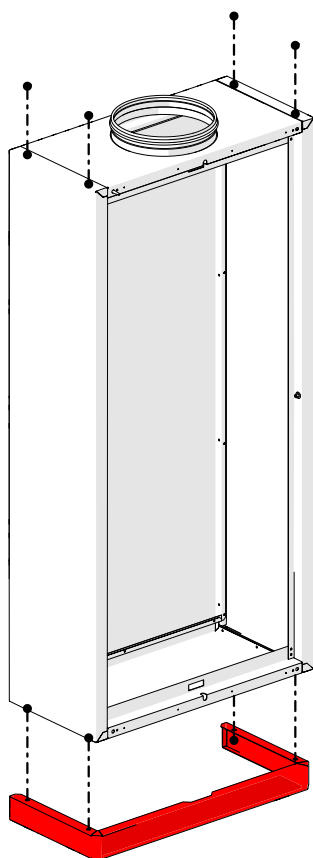

NORDdiffuser

LTF laminaarne õhujaotaja

Paigaldus-, kasutus- ja hooldusjuhend

Sisukord

Laepaigalduskomplekt	2
Seinapaigalduskomplekt	3
Sokli komplekt	3
Torukatte komplekt	3
Möödud	4
1. Paigaldus	5
1.1 Lakke paigaldamine	5
1.2 Seinale paigaldamine	7
2. Lisatarvikud	8
2.1 Sokli paigaldus	8
2.2 Torukatte paigaldus	8
3. Õhuhulga moodsistamine	9
4. Hooldus	9

Laepaigalduskomplekt

Seinapaigalduskomplekt

Sokli komplekt

Torukatte komplekt

Mõõdud

Nimimõõt d (mm)	Ø d (mm)	A (mm)	B (mm)	H (mm)	C (mm)	E/F (mm)	G (mm)	Kaal (kg)
160	159	285	540	540	135	270	270	12,0
200	199	285	540	1140	135	1000	950	22,7
250	249	335	660	1350	160	1200	1150	33,0
315	314	395	830	1550	190	1350	1300	46,3
400	399	495	995	1950	245	1700	1650	69,3

LTF 160 250

LTF 315.... 400

LTFT torukatte mõõdud

Toode	A (mm)	B (mm)	H (mm)
LTFT 160	285	540	1000
LTFT 200	285	540	1000
LTFT 250	335	660	1000
LTFT 315	395	830	1000
LTFT 400	495	995	1000

LTFL/LTFP paigaldusraami mõõdud