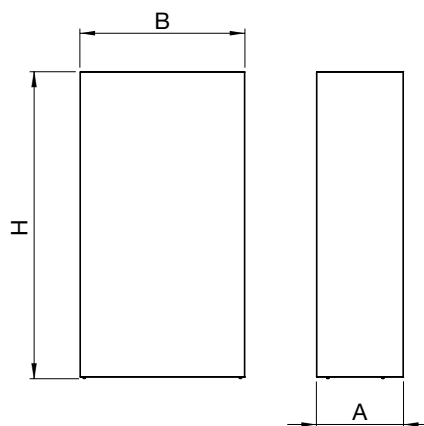

Laepaigalduskomplekt

Seinapaigalduskomplekt

Sokli komplekt

Torukatte komplekt

Mõõdud

Nimimõõt d (mm)	Ø d (mm)	A (mm)	B (mm)	H (mm)	C (mm)	E/F (mm)	G (mm)	Kaal (kg)
160	159	285	540	540	135	270	270	12,0
200	199	285	540	1140	135	1000	950	22,7
250	249	335	660	1350	160	1200	1150	33,0
315	314	395	830	1550	190	1350	1300	46,3
400	399	495	995	1950	245	1700	1650	69,3

LTF 160 250

LTF 315.... 400

LTFT torukatte mõõdud

Toode	A (mm)	B (mm)	H (mm)
LTFT 160	285	540	1000
LTFT 200	285	540	1000
LTFT 250	335	660	1000
LTFT 315	395	830	1000
LTFT 400	495	995	1000

LTFL/LTFP paigaldusraami mõõdud

Toode	B (mm)	H (mm)	A (mm)
LTFP/LTFL 160	595	595	285
LTFP/LTFL 200	595	1195	285
LTFP/LTFL 250	715	1405	335

1. Paigaldus

1.1 Lakke paigaldamine

1.2 Seinale paigaldamine

2. Lisatarvikud

2.1 Sokli paigaldus

2.2 Torukatte paigaldus