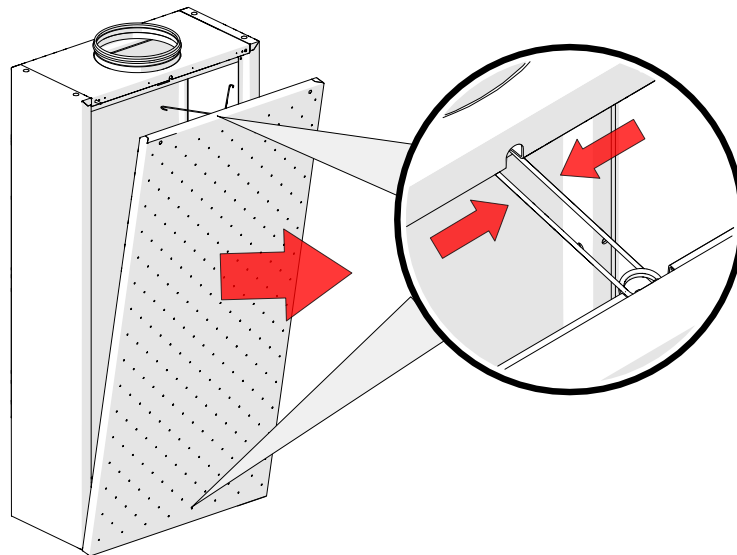

1. Paigaldus