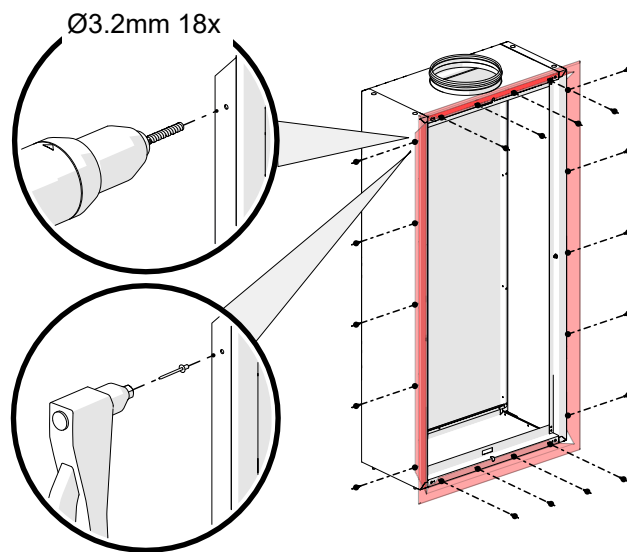

Toode	B (mm)	H (mm)	A (mm)
LTFP/LTFL 160	595	595	285
LTFP/LTFL 200	595	1195	285
LTFP/LTFL 250	715	1405	335

1. Paigaldus

1.1 Lakke paigaldamine

1.2 Seinale paigaldamine

2. Lisatarvikud

2.1 Sokli paigaldus

2.2 Torukatte paigaldus