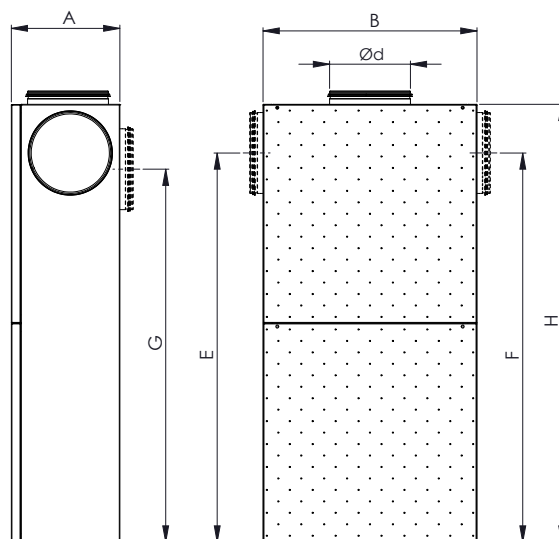

Laepaigalduskomplekt

Seinapaigalduskomplekt

Sokli komplekt

Torukatte komplekt

Mõõdud

Nimimõõt d (mm)	Ø d (mm)	A (mm)	B (mm)	H (mm)	C (mm)	E/F (mm)	G (mm)	Kaal (kg)
160	159	285	540	540	135	270	270	12,0
200	199	285	540	1140	135	1000	950	22,7
250	249	335	660	1350	160	1200	1150	33,0
315	314	395	830	1550	190	1350	1300	46,3
400	399	495	995	1950	245	1700	1650	69,3

LTF 160 250

LTF 315.... 400

LTFT torukatte mõõdud

Toode	A (mm)	B (mm)	H (mm)
LTFT 160	285	540	1000
LTFT 200	285	540	1000
LTFT 250	335	660	1000
LTFT 315	395	830	1000
LTFT 400	495	995	1000

LTFL/LTFP paigaldusraami mõõdud