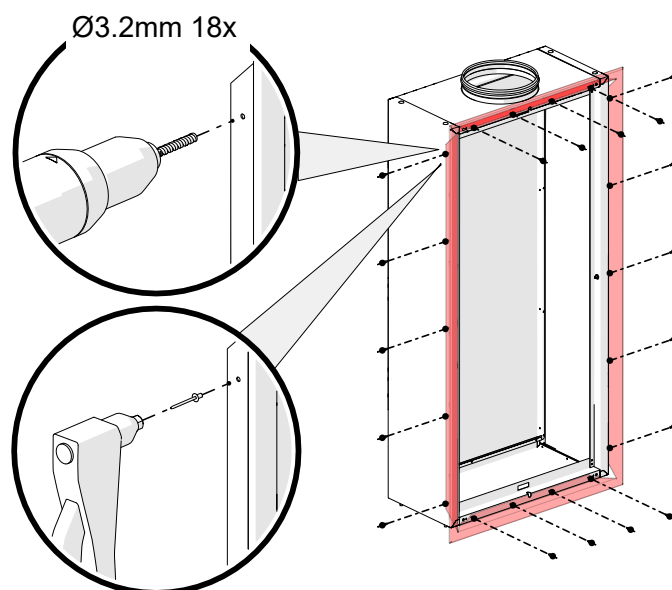

1.1 Lakke paigaldamine