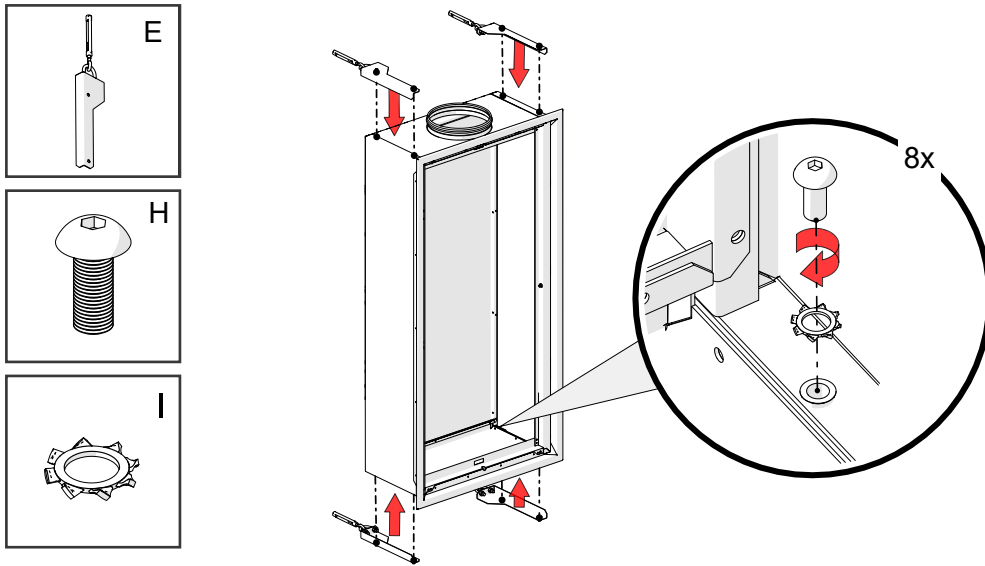

Toode	B (mm)	H (mm)	A (mm)
LTFP/LTFL 160	595	595	285
LTFP/LTFL 200	595	1195	285
LTFP/LTFL 250	715	1405	335

1. Paigaldus

1.1 Lakke paigaldamine

1.2 Seinale paigaldamine

2. Lisatarvikud

2.1 Sokli paigaldus

2.2 Torukatte paigaldus