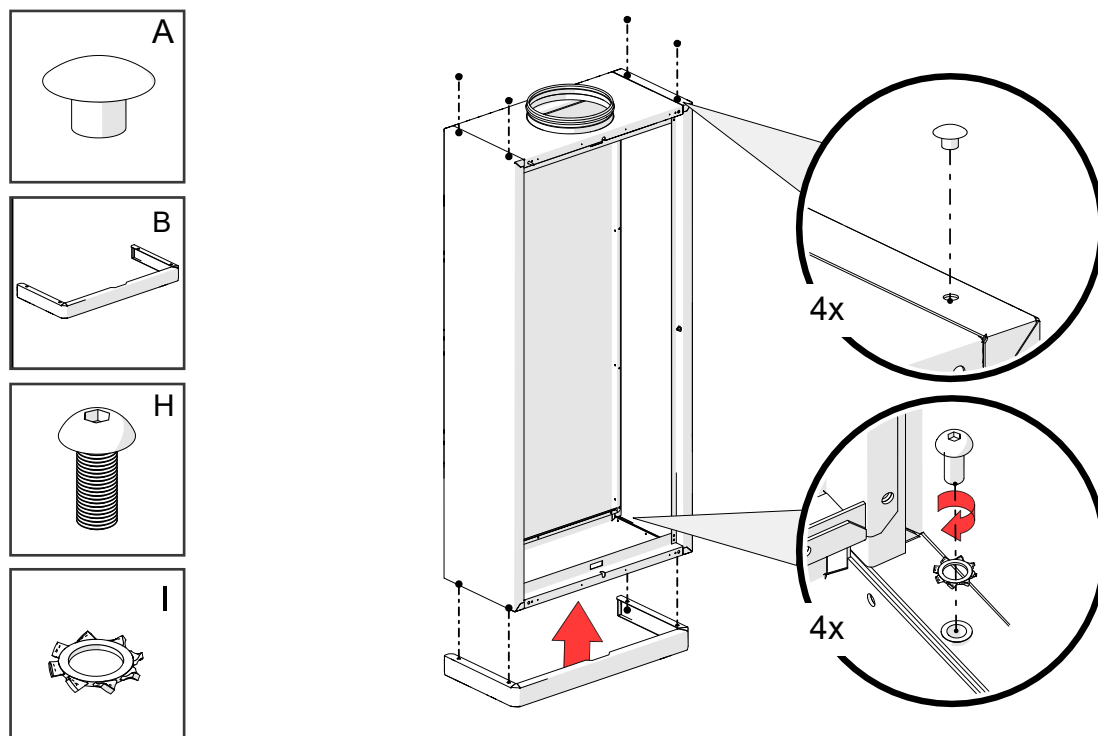

Toode	B (mm)	H (mm)	A (mm)
LTFP/LTFL 160	595	595	285
LTFP/LTFL 200	595	1195	285
LTFP/LTFL 250	715	1405	335

1. Paigaldus

1.1 Lakke paigaldamine

1.2 Seinale paigaldamine

2. Lisatarvikud

2.1 Sokli paigaldus

2.2 Torukatte paigaldus