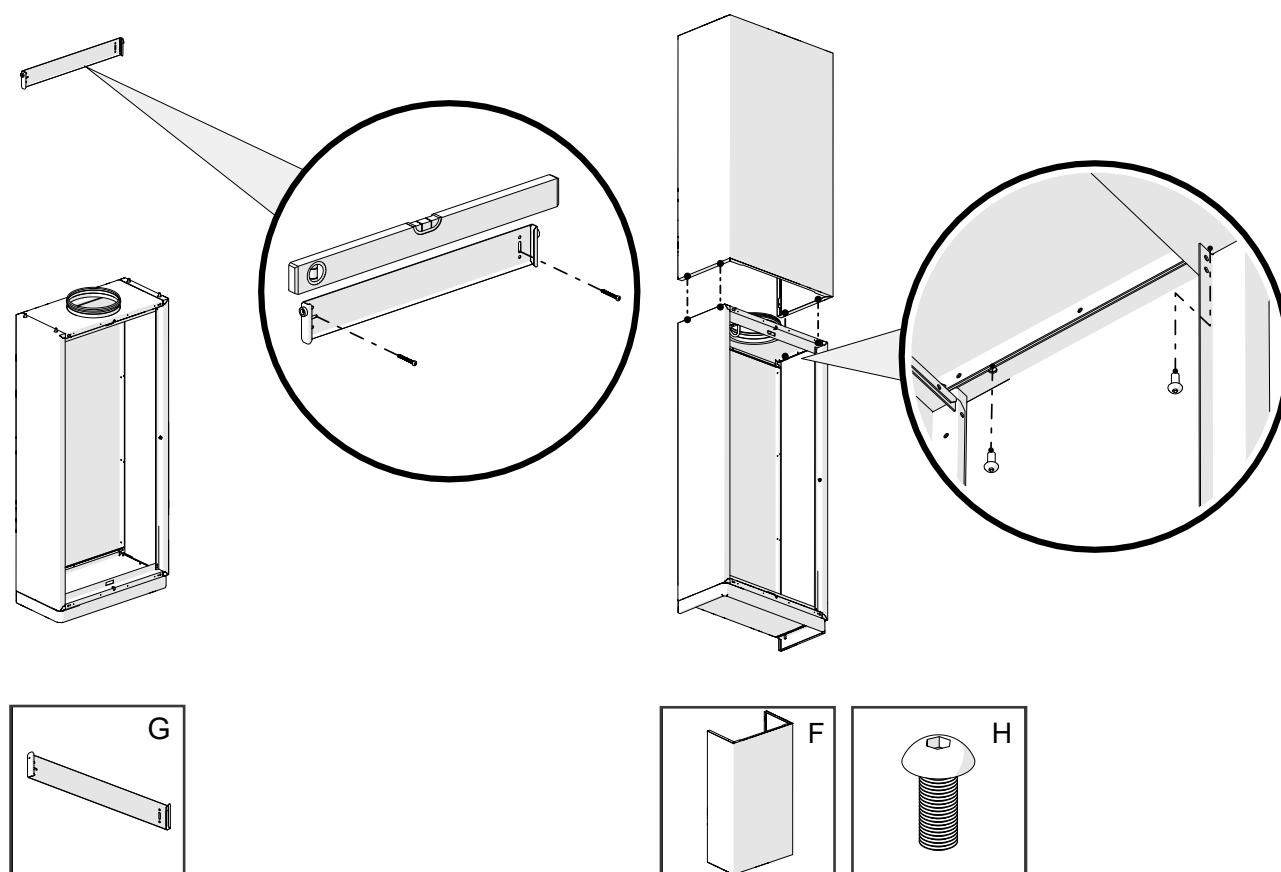

Toode	B (mm)	H (mm)	A (mm)
LTFP/LTFL 160	595	595	285
LTFP/LTFL 200	595	1195	285
LTFP/LTFL 250	715	1405	335

1. Paigaldus

1.1 Lakke paigaldamine

1.2 Seinale paigaldamine

2. Lisatarvikud

2.1 Sokli paigaldus

2.2 Torukatte paigaldus