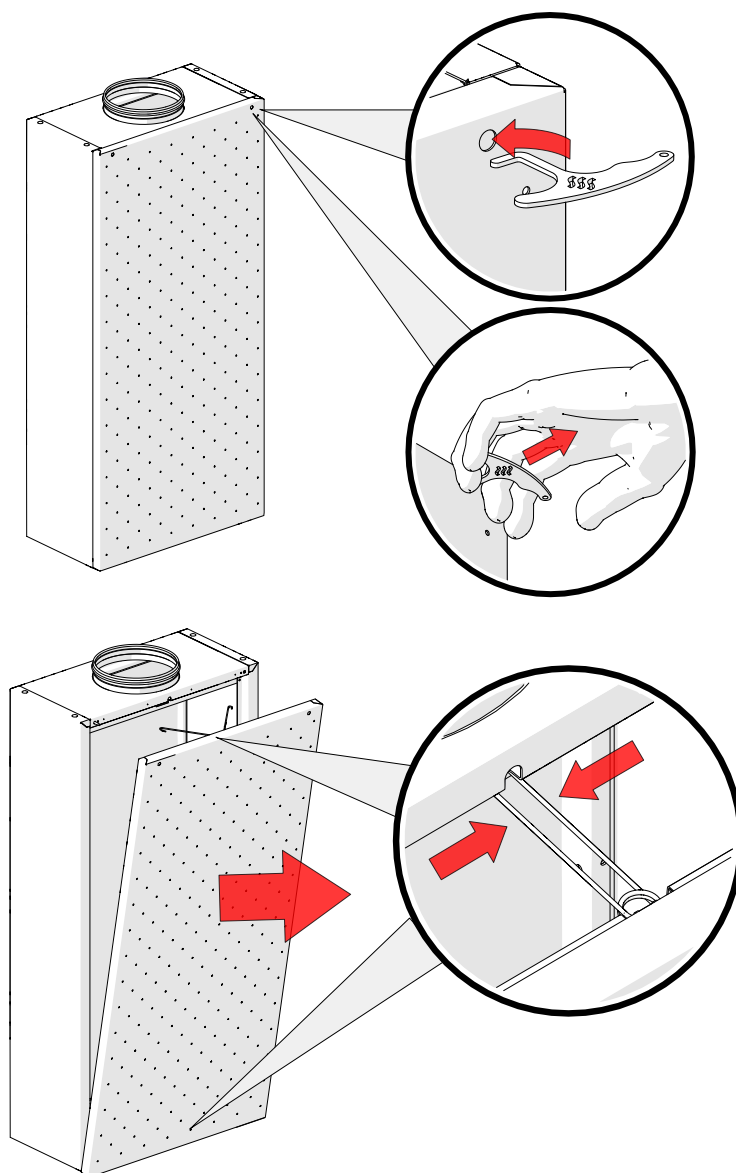

3. Õhuhulga moodsamine

4. Hooldus