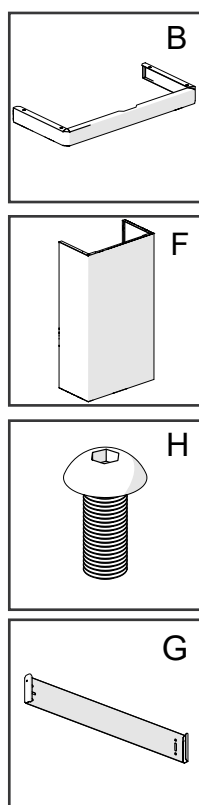

NORDdiffuser

LTF laminaarne õhujaotaja

Paigaldus-, kasutus- ja hooldusjuhend

Sisukord

Laepaigalduskomplekt	2
Seinapaigalduskomplekt	3
Sokli komplekt	3
Torukatte komplekt	3
Möödud	4
1. Paigaldus	5
1.1 Lakke paigaldamine	5
1.2 Seinale paigaldamine	7
2. Lisatarvikud	8
2.1 Sokli paigaldus	8
2.2 Torukatte paigaldus	8
3. Õhuhulga moodsistamine	9
4. Hooldus	9

Laepaigalduskomplekt

Seinapaigalduskomplekt

Sokli komplekt

Torukatte komplekt

Mõõdud

Nimimõõt d (mm)	Ø d (mm)	A (mm)	B (mm)	H (mm)	C (mm)	E/F (mm)	G (mm)	Kaal (kg)
160	159	285	540	540	135	270	270	12,0
200	199	285	540	1140	135	1000	950	22,7
250	249	335	660	1350	160	1200	1150	33,0
315	314	395	830	1550	190	1350	1300	46,3
400	399	495	995	1950	245	1700	1650	69,3

LTF 160 250

LTF 315.... 400

LTFT torukatte mõõdud

Toode	A (mm)	B (mm)	H (mm)
LTFT 160	285	540	1000
LTFT 200	285	540	1000
LTFT 250	335	660	1000
LTFT 315	395	830	1000
LTFT 400	495	995	1000

LTFL/LTFP paigaldusraami mõõdud

Toode	B (mm)	H (mm)	A (mm)
LTFP/LTFL 160	595	595	285
LTFP/LTFL 200	595	1195	285
LTFP/LTFL 250	715	1405	335

1. Paigaldus

1.1 Lakke paigaldamine

1.2 Seinale paigaldamine

2. Lisatarvikud

2.1 Sokli paigaldus

2.2 Torukatte paigaldus