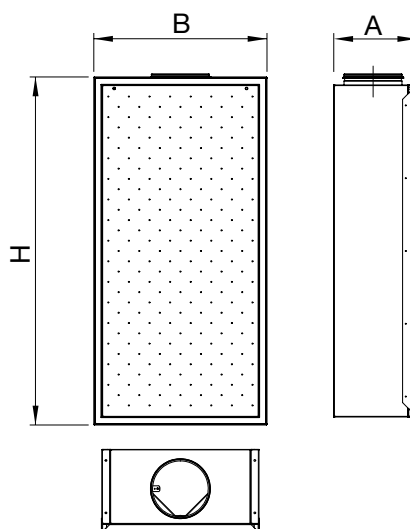

Laepaigalduskomplekt

Seinapaigalduskomplekt

Sokli komplekt

Torukatte komplekt

Mõõdud

Nimimõõt d (mm)	Ø d (mm)	A (mm)	B (mm)	H (mm)	C (mm)	E/F (mm)	G (mm)	Kaal (kg)
160	159	285	540	540	135	270	270	12,0
200	199	285	540	1140	135	1000	950	22,7
250	249	335	660	1350	160	1200	1150	33,0
315	314	395	830	1550	190	1350	1300	46,3
400	399	495	995	1950	245	1700	1650	69,3

LTF 160 250

LTF 315.... 400

LTFT torukatte mõõdud

Toode	A (mm)	B (mm)	H (mm)
LTFT 160	285	540	1000
LTFT 200	285	540	1000
LTFT 250	335	660	1000
LTFT 315	395	830	1000
LTFT 400	495	995	1000

LTFL/LTFP paigaldusraami mõõdud

Toode	B (mm)	H (mm)	A (mm)
LTFP/LTFL 160	595	595	285
LTFP/LTFL 200	595	1195	285
LTFP/LTFL 250	715	1405	335

1. Paigaldus

1.1 Lakke paigaldamine

1.2 Seinale paigaldamine

2. Lisatarvikud

2.1 Sokli paigaldus

2.2 Torukatte paigaldus