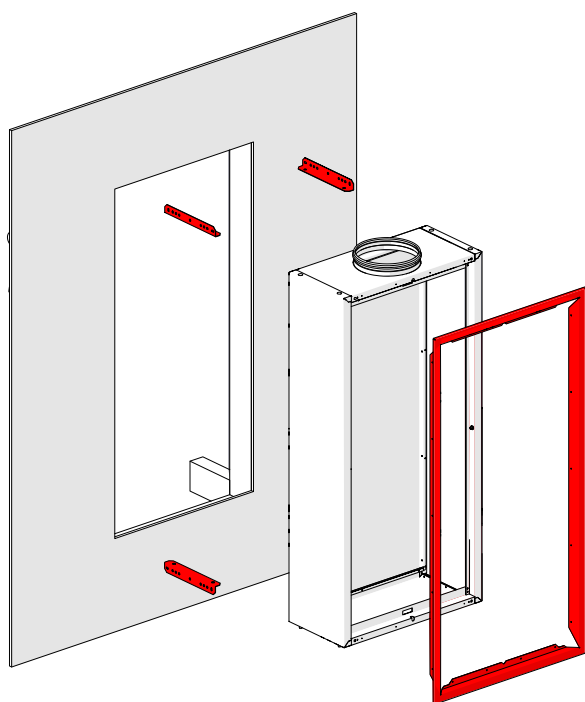

Seinapaigalduskomplekt