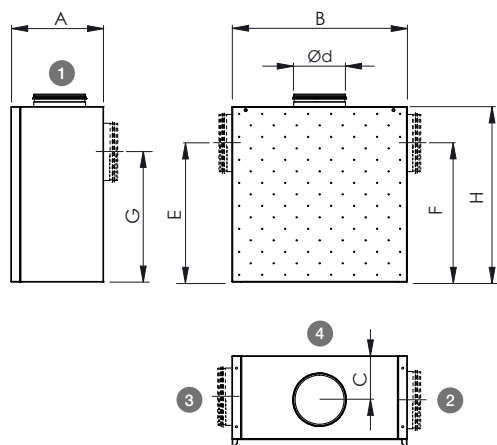

Laepaigalduskomplekt

Seinapaigalduskomplekt

Sokli komplekt

Torukatte komplekt

Mõõdud

Nimimõõt d (mm)	Ø d (mm)	A (mm)	B (mm)	H (mm)	C (mm)	E/F (mm)	G (mm)	Kaal (kg)
160	159	285	540	540	135	270	270	12,0
200	199	285	540	1140	135	1000	950	22,7
250	249	335	660	1350	160	1200	1150	33,0
315	314	395	830	1550	190	1350	1300	46,3
400	399	495	995	1950	245	1700	1650	69,3

LTF 160 250

LTF 315.... 400

LTFT torukatte mõõdud

Toode	A (mm)	B (mm)	H (mm)
LTFT 160	285	540	1000
LTFT 200	285	540	1000
LTFT 250	335	660	1000
LTFT 315	395	830	1000
LTFT 400	495	995	1000

LTFL/LTFP paigaldusraami mõõdud