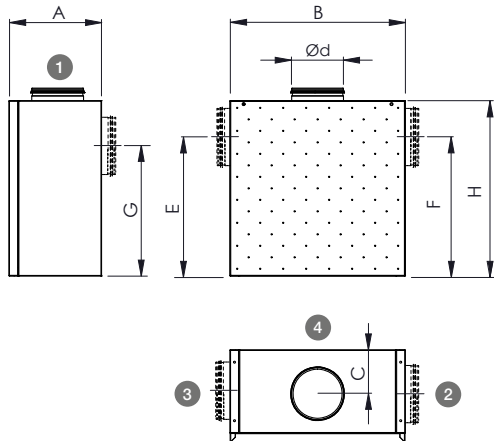

NORDdiffuser

LTF Piennopeustuloilmalaite

Asennus-, käyttö- ja huolto-ohje

Sisällysluettelo

Kattoasennussarja	2
Seinäasennussarja	3
Sokkelisarja	3
Verhopeltisarja	3
Mitat	4
1. Asennus	5
1.1 Kattoon asennus	5
1.2 Seinään asennus	7
2. Lisätarvikkeet	8
2.1 Sokkelin asennus	8
2.2 Verhopellin asennus	8
3. Ilmavirran mittaus	9
4. Huolto	9

Kattoasennussarja

Seinäasennussarja

Sokkelisarja

Verhopeltisarja

Mitat

Nimellismitta d (mm)	Ø d (mm)	A (mm)	B (mm)	H (mm)	C (mm)	E/F (mm)	G (mm)	Paino (kg)
160	159	285	540	540	135	270	270	12,0
200	199	285	540	1140	135	1000	950	22,7
250	249	335	660	1350	160	1200	1150	33,0
315	314	395	830	1550	190	1350	1300	46,3
400	399	495	995	1950	245	1700	1650	69,3

LTF 160 250

LTF 315.... 400

LTFT verhopellin mitat

Tuote	A (mm)	B (mm)	H (mm)
LTFT 160	285	540	1000
LTFT 200	285	540	1000
LTFT 250	335	660	1000
LTFT 315	395	830	1000
LTFT 400	495	995	1000

LTFL/LTFP asennussarjan mitat