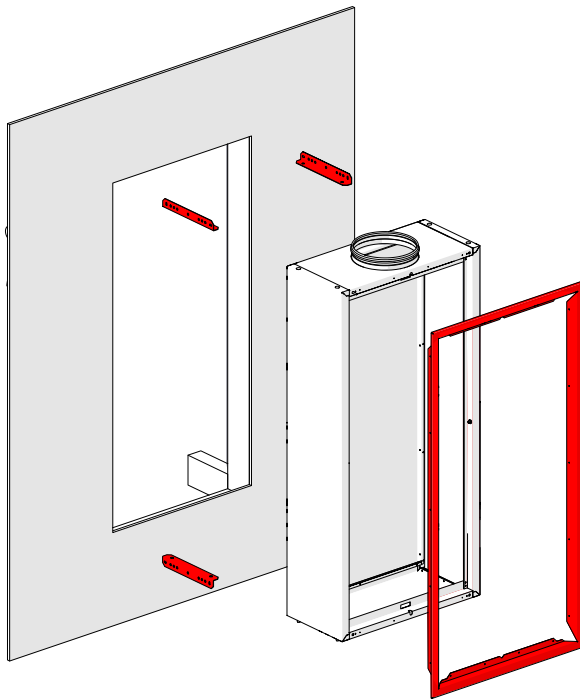

Seinäasennussarja