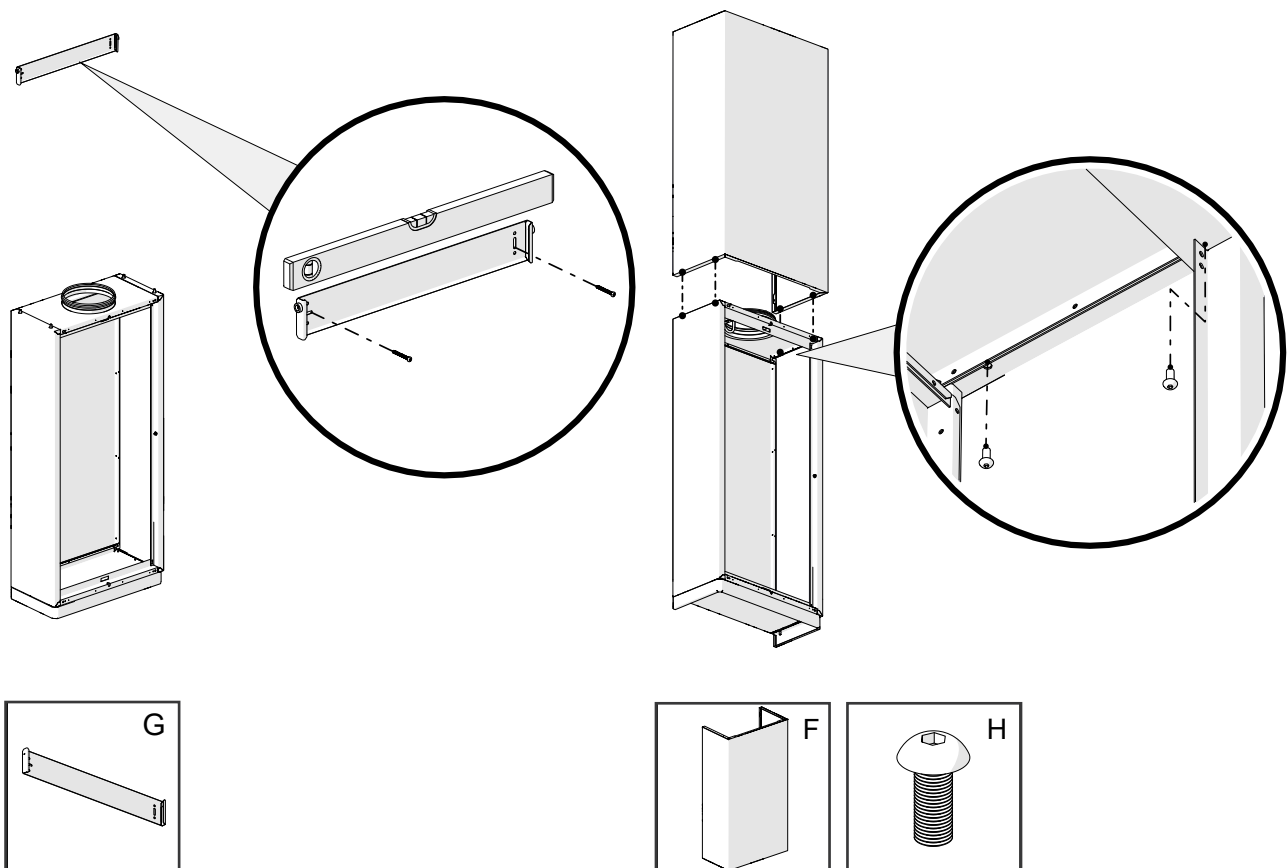

Tuote	B (mm)	H (mm)	A (mm)
LTFP/LTFL 160	595	595	285
LTFP/LTFL 200	595	1195	285
LTFP/LTFL 250	715	1405	335

1. Asennus

1.1 Kattoon asennus

1.2 Seinään asennus

2. Lisätarvikkeet

2.1 Sokkelin asennus

2.2 Verhopellin asennus