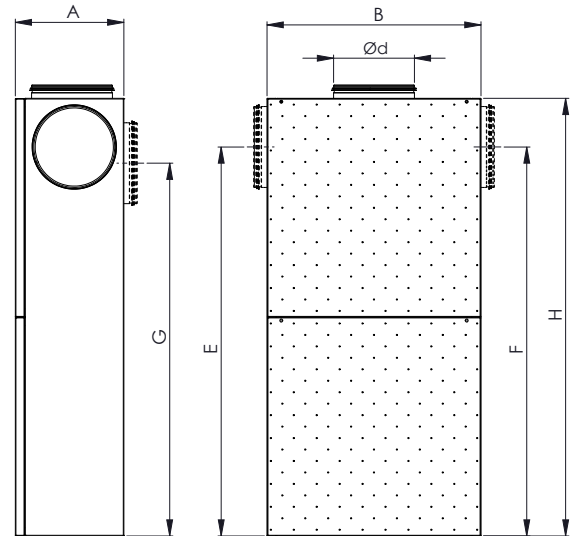

Kattoasennussarja

Seinäasennussarja

Sokkelisarja

Verhopeltisarja

Mitat

Nimellismitta d (mm)	Ø d (mm)	A (mm)	B (mm)	H (mm)	C (mm)	E/F (mm)	G (mm)	Paino (kg)
160	159	285	540	540	135	270	270	12,0
200	199	285	540	1140	135	1000	950	22,7
250	249	335	660	1350	160	1200	1150	33,0
315	314	395	830	1550	190	1350	1300	46,3
400	399	495	995	1950	245	1700	1650	69,3

LTF 160 250

LTF 315.... 400

LTFT verhopellin mitat

Tuote	A (mm)	B (mm)	H (mm)
LTFT 160	285	540	1000
LTFT 200	285	540	1000
LTFT 250	335	660	1000
LTFT 315	395	830	1000
LTFT 400	495	995	1000

LTFL/LTFP asennussarjan mitat

Tuote	B (mm)	H (mm)	A (mm)
LTFP/LTFL 160	595	595	285
LTFP/LTFL 200	595	1195	285
LTFP/LTFL 250	715	1405	335

1. Asennus

1.1 Kattoon asennus

1.2 Seinään asennus

2. Lisätarvikkeet

2.1 Sokkelin asennus

2.2 Verhopellin asennus