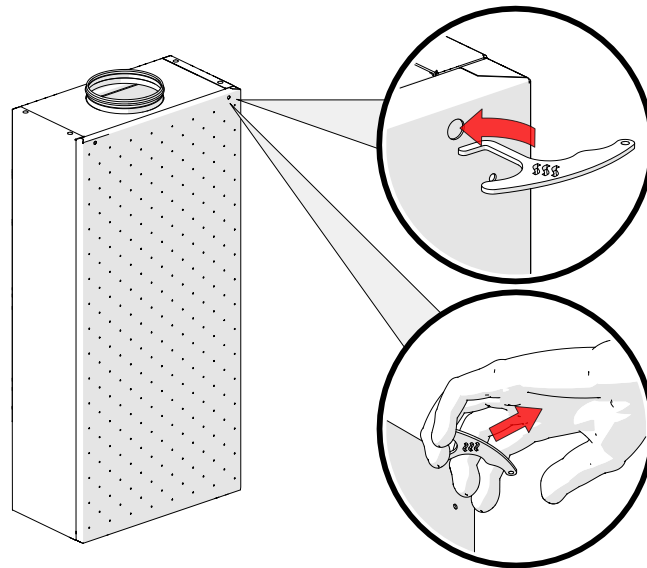

1. Asennus

1.1 Kattoon asennus