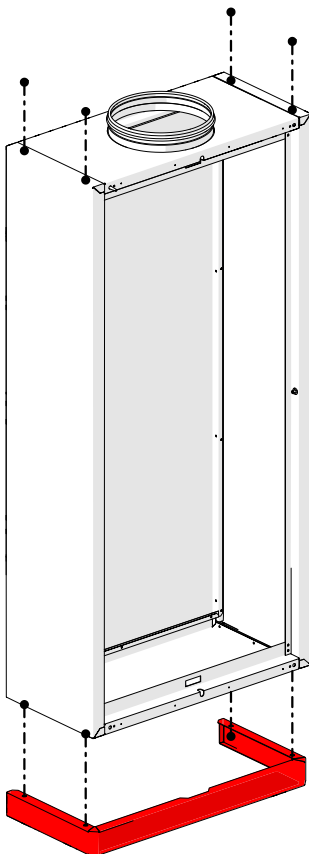

NORDdiffuser

LTF Piennopeustuloilmalaite

Asennus-, käyttö- ja huolto-ohje

Sisällysluettelo

Kattoasennussarja	2
Seinäasennussarja	3
Sokkelisarja	3
Verhopeltisarja	3
Mitat	4
1. Asennus	5
1.1 Kattoon asennus	5
1.2 Seinään asennus	7
2. Lisätarvikkeet	8
2.1 Sokkelin asennus	8
2.2 Verhopellin asennus	8
3. Ilmavirran mittaus	9
4. Huolto	9

Kattoasennussarja

Seinäasennussarja

Sokkelisarja

Verhopeltisarja

Mitat

Nimellismitta d (mm)	Ø d (mm)	A (mm)	B (mm)	H (mm)	C (mm)	E/F (mm)	G (mm)	Paino (kg)
160	159	285	540	540	135	270	270	12,0
200	199	285	540	1140	135	1000	950	22,7
250	249	335	660	1350	160	1200	1150	33,0
315	314	395	830	1550	190	1350	1300	46,3
400	399	495	995	1950	245	1700	1650	69,3

LTF 160 250

LTF 315.... 400

LTFT verhopellin mitat

Tuote	A (mm)	B (mm)	H (mm)
LTFT 160	285	540	1000
LTFT 200	285	540	1000
LTFT 250	335	660	1000
LTFT 315	395	830	1000
LTFT 400	495	995	1000

LTFL/LTFP asennussarjan mitat

Tuote	B (mm)	H (mm)	A (mm)
LTFP/LTFL 160	595	595	285
LTFP/LTFL 200	595	1195	285
LTFP/LTFL 250	715	1405	335

1. Asennus

1.1 Kattoon asennus

1.2 Seinään asennus

2. Lisätarvikkeet

2.1 Sokkelin asennus

2.2 Verhopellin asennus