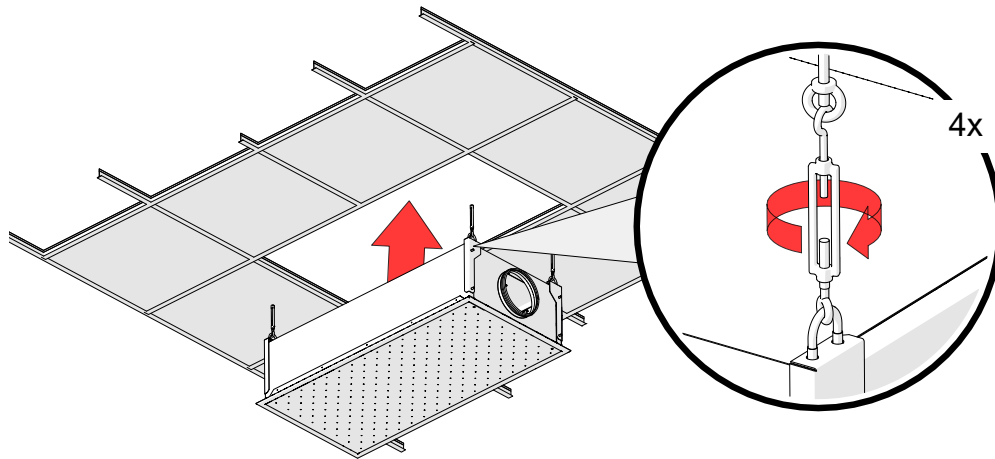

Tuote	B (mm)	H (mm)	A (mm)
LTFP/LTFL 160	595	595	285
LTFP/LTFL 200	595	1195	285
LTFP/LTFL 250	715	1405	335

1. Asennus

1.1 Kattoon asennus

1.2 Seinään asennus

2. Lisätarvikkeet

2.1 Sokkelin asennus

2.2 Verhopellin asennus