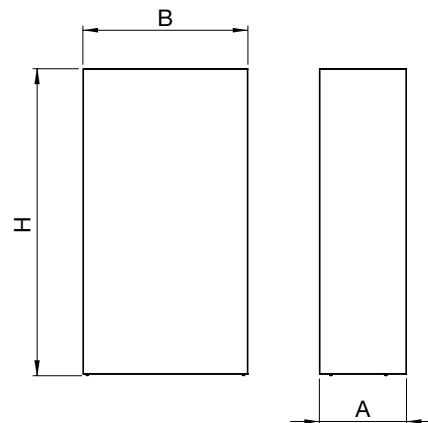

Kattoasennussarja

Seinäasennussarja

Sokkelisarja

Verhopeltisarja

Mitat

Nimellismitta d (mm)	Ø d (mm)	A (mm)	B (mm)	H (mm)	C (mm)	E/F (mm)	G (mm)	Paino (kg)
160	159	285	540	540	135	270	270	12,0
200	199	285	540	1140	135	1000	950	22,7
250	249	335	660	1350	160	1200	1150	33,0
315	314	395	830	1550	190	1350	1300	46,3
400	399	495	995	1950	245	1700	1650	69,3

LTF 160 250

LTF 315.... 400

LTFT verhopellin mitat

Tuote	A (mm)	B (mm)	H (mm)
LTFT 160	285	540	1000
LTFT 200	285	540	1000
LTFT 250	335	660	1000
LTFT 315	395	830	1000
LTFT 400	495	995	1000

LTFL/LTFP asennussarjan mitat

Tuote	B (mm)	H (mm)	A (mm)
LTFP/LTFL 160	595	595	285
LTFP/LTFL 200	595	1195	285
LTFP/LTFL 250	715	1405	335

1. Asennus

1.1 Kattoon asennus

1.2 Seinään asennus

2. Lisätarvikkeet

2.1 Sokkelin asennus

2.2 Verhopellin asennus