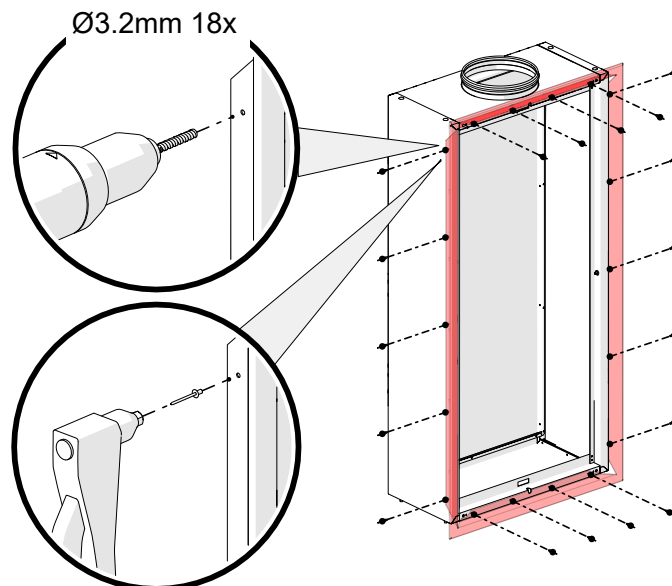

LTF 160 250

LTF 315.... 400

LTFT verhopellin mitat

Tuote	A (mm)	B (mm)	H (mm)
LTFT 160	285	540	1000
LTFT 200	285	540	1000
LTFT 250	335	660	1000
LTFT 315	395	830	1000
LTFT 400	495	995	1000

LTFL/LTFP asennussarjan mitat

Tuote	B (mm)	H (mm)	A (mm)
LTFP/LTFL 160	595	595	285
LTFP/LTFL 200	595	1195	285
LTFP/LTFL 250	715	1405	335

1. Asennus

1.1 Kattoon asennus

1.2 Seinään asennus

2. Lisätarvikkeet

2.1 Sokkelin asennus

2.2 Verhopellin asennus