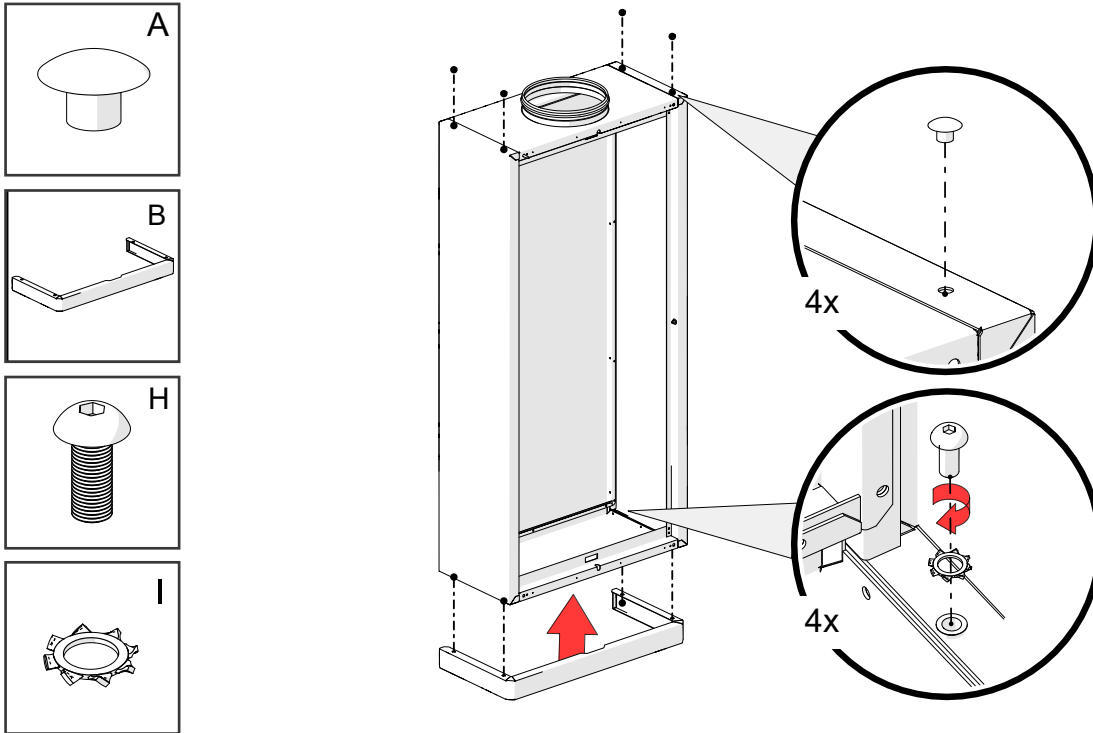

Tuote	B (mm)	H (mm)	A (mm)
LTFP/LTFL 160	595	595	285
LTFP/LTFL 200	595	1195	285
LTFP/LTFL 250	715	1405	335

1. Asennus

1.1 Kattoon asennus

1.2 Seinään asennus

2. Lisätarvikkeet

2.1 Sokkelin asennus

2.2 Verhopellin asennus