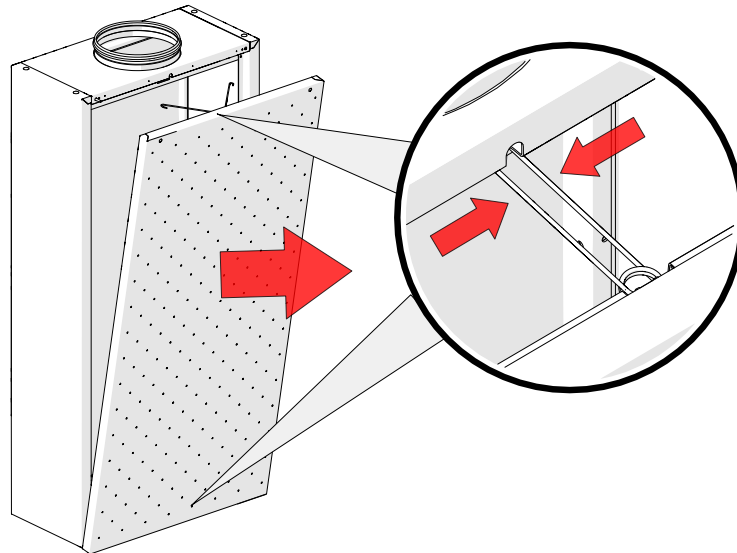

1. Asennus

1.1 Kattoon asennus