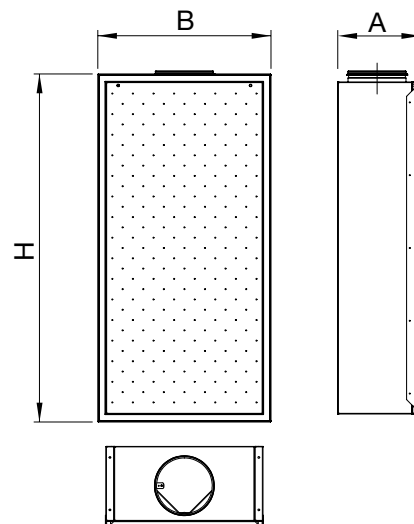

Kattoasennussarja

Seinäasennussarja

Sokkelisarja

Verhopeltisarja

Mitat

Nimellismitta d (mm)	Ø d (mm)	A (mm)	B (mm)	H (mm)	C (mm)	E/F (mm)	G (mm)	Paino (kg)
160	159	285	540	540	135	270	270	12,0
200	199	285	540	1140	135	1000	950	22,7
250	249	335	660	1350	160	1200	1150	33,0
315	314	395	830	1550	190	1350	1300	46,3
400	399	495	995	1950	245	1700	1650	69,3

LTF 160 250

LTF 315.... 400

LTFT verhopellin mitat

Tuote	A (mm)	B (mm)	H (mm)
LTFT 160	285	540	1000
LTFT 200	285	540	1000
LTFT 250	335	660	1000
LTFT 315	395	830	1000
LTFT 400	495	995	1000

LTFL/LTFP asennussarjan mitat

Tuote	B (mm)	H (mm)	A (mm)
LTFP/LTFL 160	595	595	285
LTFP/LTFL 200	595	1195	285
LTFP/LTFL 250	715	1405	335

1. Asennus

1.1 Kattoon asennus

1.2 Seinään asennus

2. Lisätarvikkeet

2.1 Sokkelin asennus

2.2 Verhopellin asennus