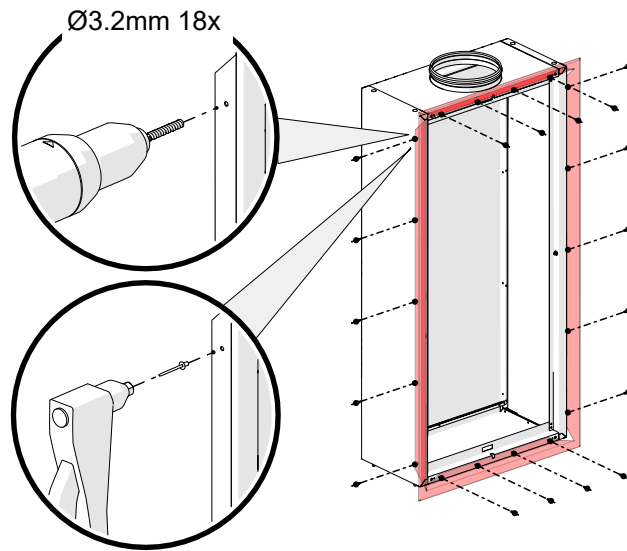

LTF 160 250

LTF 315.... 400

LTFT verhopellin mitat

Tuote	A (mm)	B (mm)	H (mm)
LTFT 160	285	540	1000
LTFT 200	285	540	1000
LTFT 250	335	660	1000
LTFT 315	395	830	1000
LTFT 400	495	995	1000

LTFL/LTFP asennussarjan mitat

Tuote	B (mm)	H (mm)	A (mm)
LTFP/LTFL 160	595	595	285
LTFP/LTFL 200	595	1195	285
LTFP/LTFL 250	715	1405	335

1. Asennus

1.1 Kattoon asennus

1.2 Seinään asennus

2. Lisätarvikkeet

2.1 Sokkelin asennus

2.2 Verhopellin asennus