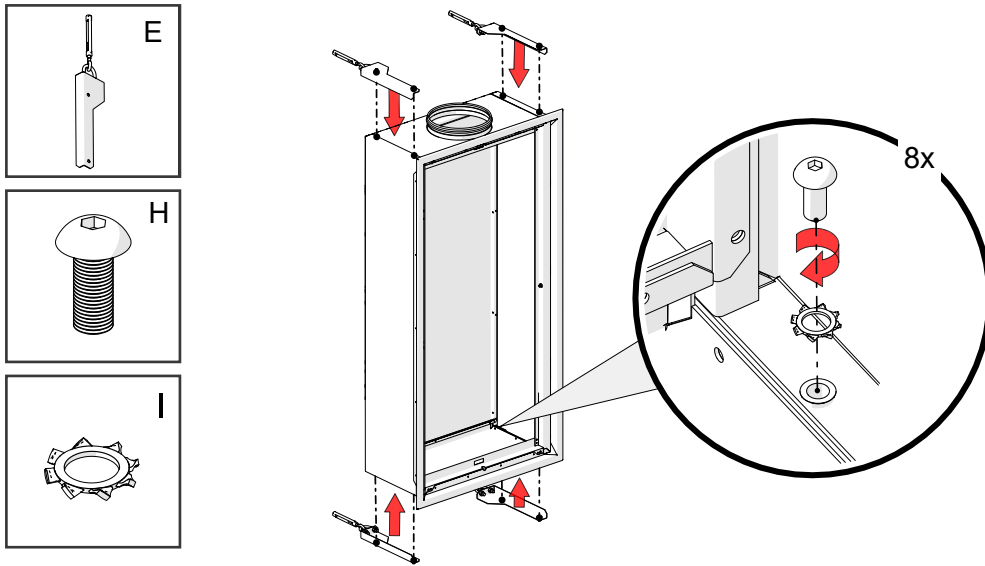

Tuote	B (mm)	H (mm)	A (mm)
LTFP/LTFL 160	595	595	285
LTFP/LTFL 200	595	1195	285
LTFP/LTFL 250	715	1405	335

1. Asennus

1.1 Kattoon asennus

1.2 Seinään asennus

2. Lisätarvikkeet

2.1 Sokkelin asennus

2.2 Verhopellin asennus