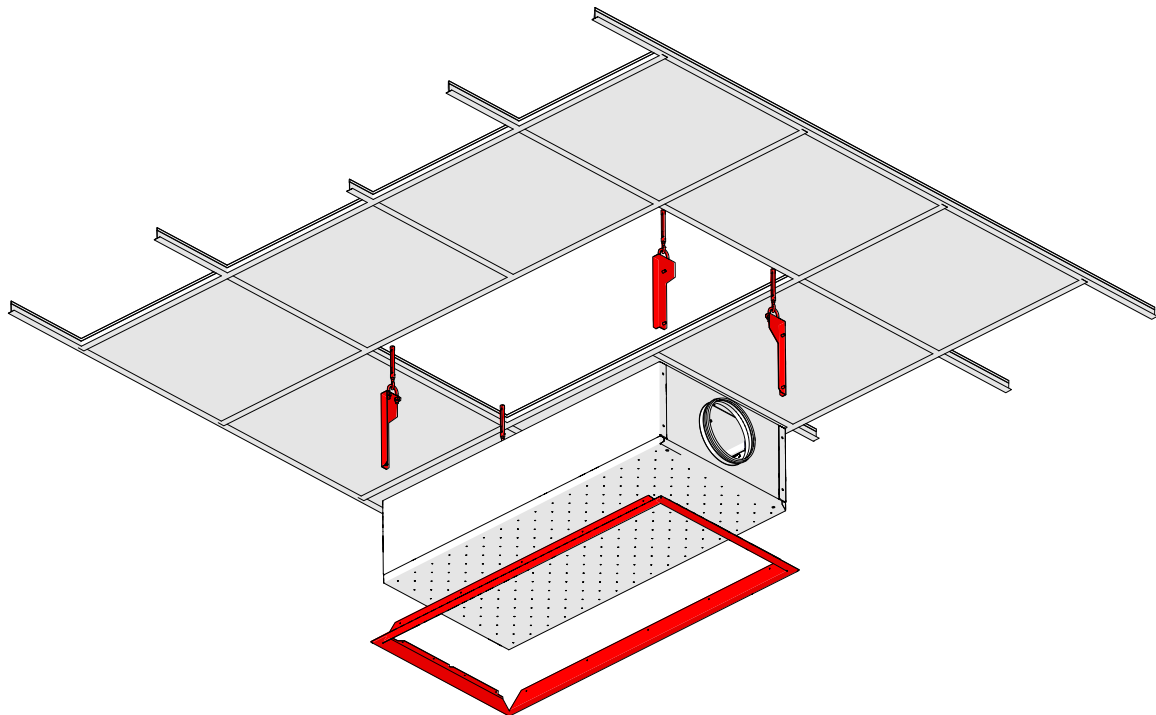

NORDdiffuser

LTF Piennopeustuloilmalaite

Asennus-, käyttö- ja huolto-ohje

Sisällysluettelo

Kattoasennussarja	2
Seinäasennussarja	3
Sokkelisarja	3
Verhopeltisarja	3
Mitat	4
1. Asennus	5
1.1 Kattoon asennus	5
1.2 Seinään asennus	7
2. Lisätarvikkeet	8
2.1 Sokkelin asennus	8
2.2 Verhopellin asennus	8
3. Ilmavirran mittaus	9
4. Huolto	9

Kattoasennussarja

Seinäasennussarja

Sokkelisarja

Verhopeltisarja

Mitat

Nimellismitta d (mm)	Ø d (mm)	A (mm)	B (mm)	H (mm)	C (mm)	E/F (mm)	G (mm)	Paino (kg)
160	159	285	540	540	135	270	270	12,0
200	199	285	540	1140	135	1000	950	22,7
250	249	335	660	1350	160	1200	1150	33,0
315	314	395	830	1550	190	1350	1300	46,3
400	399	495	995	1950	245	1700	1650	69,3

LTF 160 250

LTF 315.... 400

LTFT verhopellin mitat

Tuote	A (mm)	B (mm)	H (mm)
LTFT 160	285	540	1000
LTFT 200	285	540	1000
LTFT 250	335	660	1000
LTFT 315	395	830	1000
LTFT 400	495	995	1000

LTFL/LTFP asennussarjan mitat