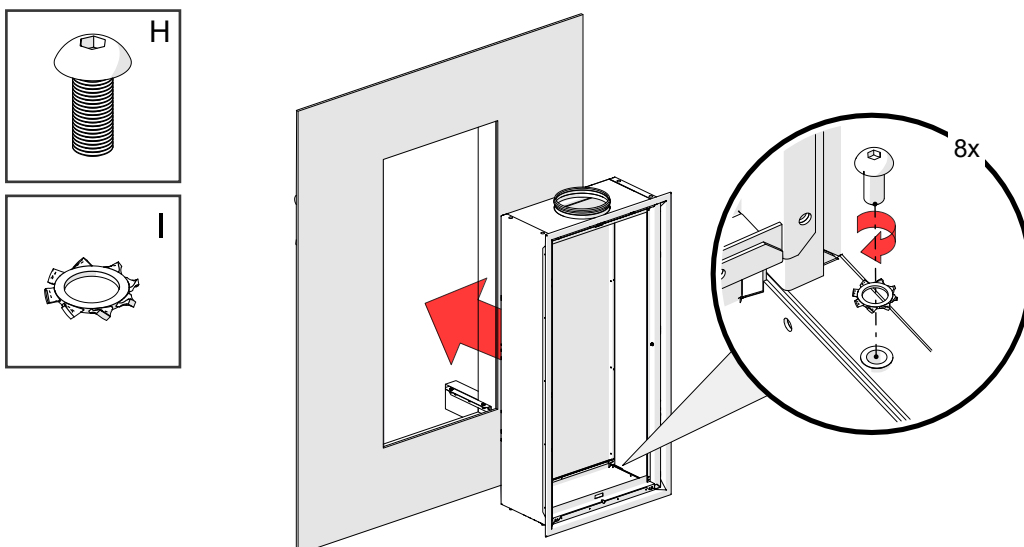

Tuote	B (mm)	H (mm)	A (mm)
LTFP/LTFL 160	595	595	285
LTFP/LTFL 200	595	1195	285
LTFP/LTFL 250	715	1405	335

1. Asennus

1.1 Kattoon asennus

1.2 Seinään asennus

2. Lisätarvikkeet

2.1 Sokkelin asennus

2.2 Verhopellin asennus