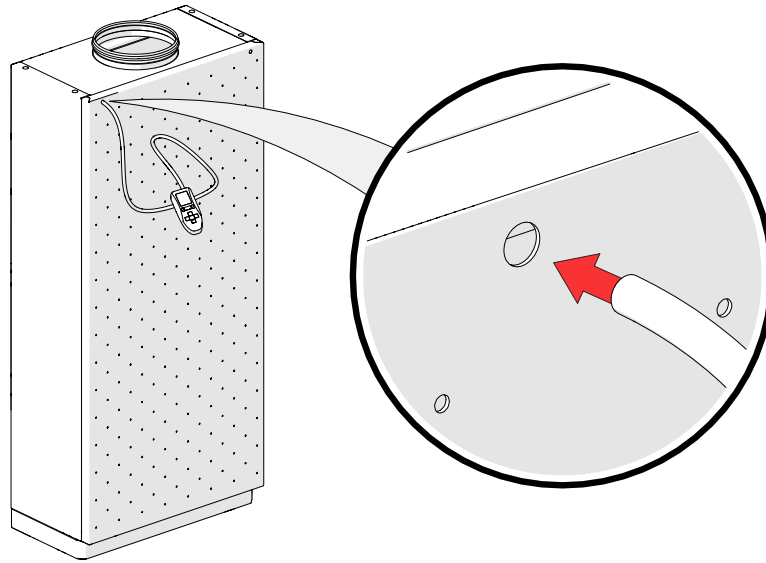

3. Ilmavirran mittaus