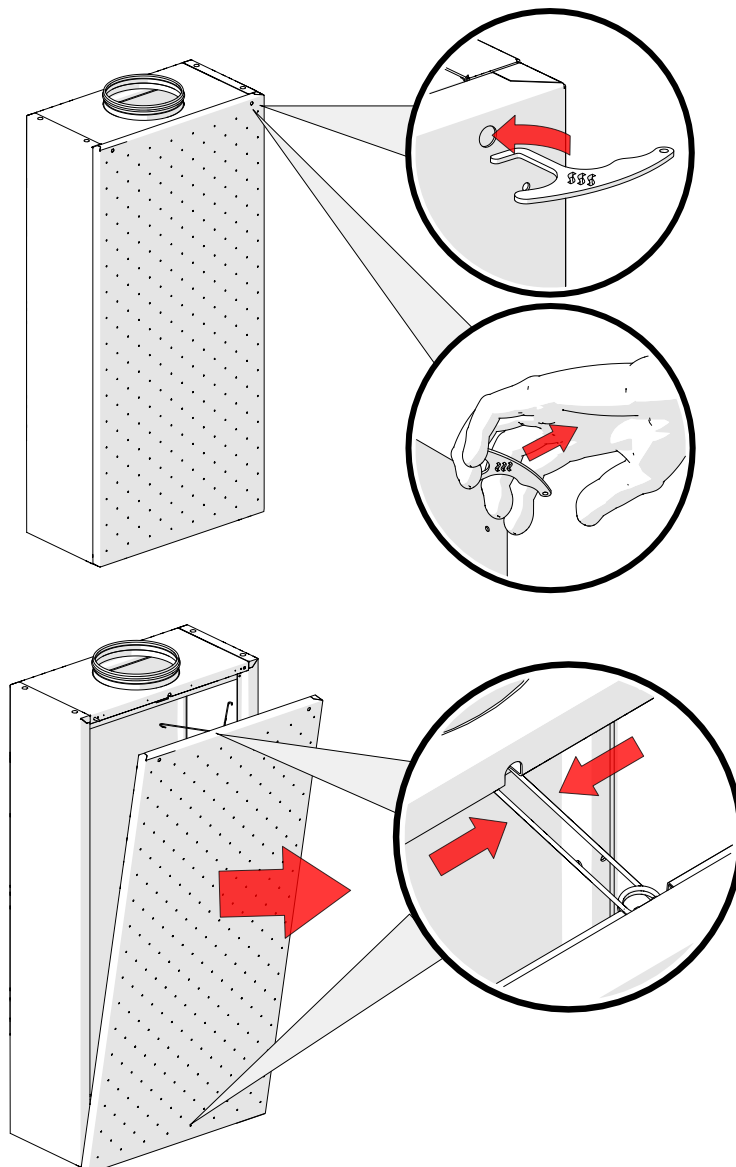

3. Ilmavirran mittaus

4. Huolto