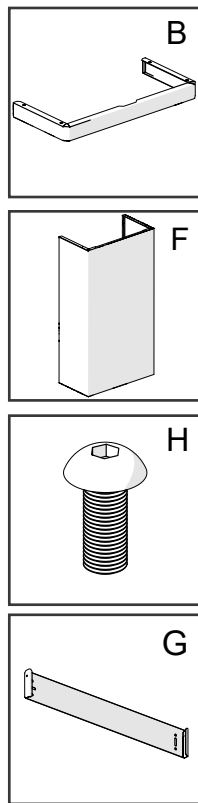

NORDdiffuser

LTF Piennopeustuloilmalaite

Asennus-, käyttö- ja huolto-ohje

Sisällysluettelo

Kattoasennussarja	2
Seinäasennussarja	3
Sokkelisarja	3
Verhopeltisarja	3
Mitat	4
1. Asennus	5
1.1 Kattoon asennus	5
1.2 Seinään asennus	7
2. Lisätarvikkeet	8
2.1 Sokkelin asennus	8
2.2 Verhopellin asennus	8
3. Ilmavirran mittaus	9
4. Huolto	9

Kattoasennussarja

Seinäasennussarja

Sokkelisarja

Verhopeltisarja

Mitat

Nimellismitta d (mm)	Ø d (mm)	A (mm)	B (mm)	H (mm)	C (mm)	E/F (mm)	G (mm)	Paino (kg)
160	159	285	540	540	135	270	270	12,0
200	199	285	540	1140	135	1000	950	22,7
250	249	335	660	1350	160	1200	1150	33,0
315	314	395	830	1550	190	1350	1300	46,3
400	399	495	995	1950	245	1700	1650	69,3

LTF 160 250

LTF 315.... 400

LTFT verhopellin mitat

Tuote	A (mm)	B (mm)	H (mm)
LTFT 160	285	540	1000
LTFT 200	285	540	1000
LTFT 250	335	660	1000
LTFT 315	395	830	1000
LTFT 400	495	995	1000

LTFL/LTFP asennussarjan mitat

Tuote	B (mm)	H (mm)	A (mm)
LTFP/LTFL 160	595	595	285
LTFP/LTFL 200	595	1195	285
LTFP/LTFL 250	715	1405	335

1. Asennus

1.1 Kattoon asennus

1.2 Seinään asennus

2. Lisätarvikkeet

2.1 Sokkelin asennus

2.2 Verhopellin asennus