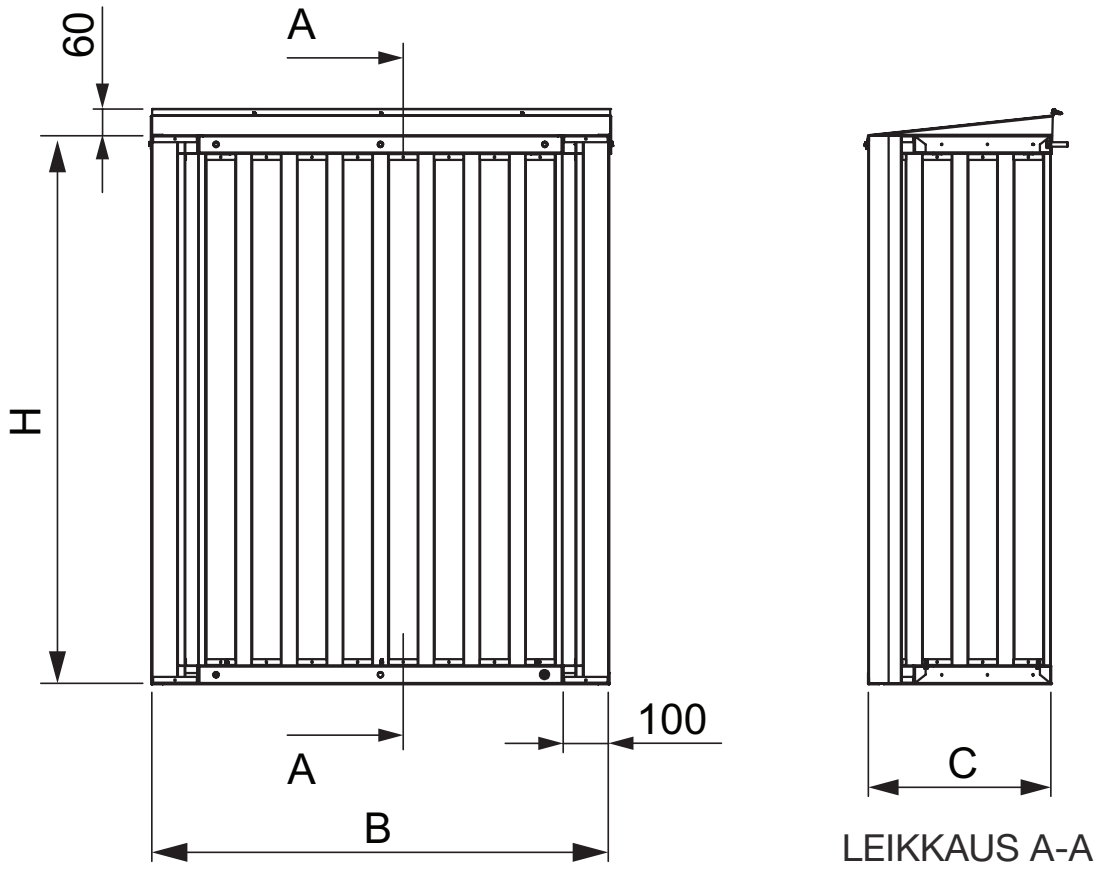

RVR - Asennus