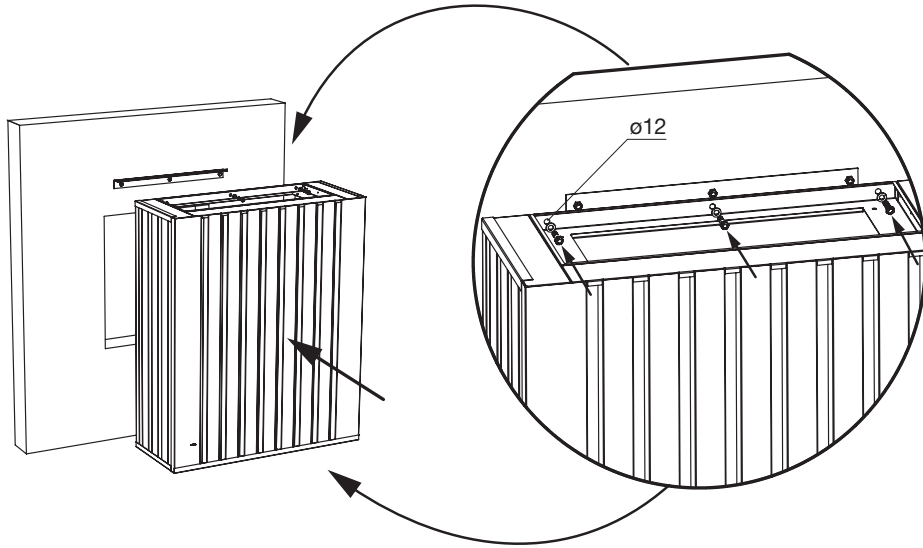

RVR - Asennus

2