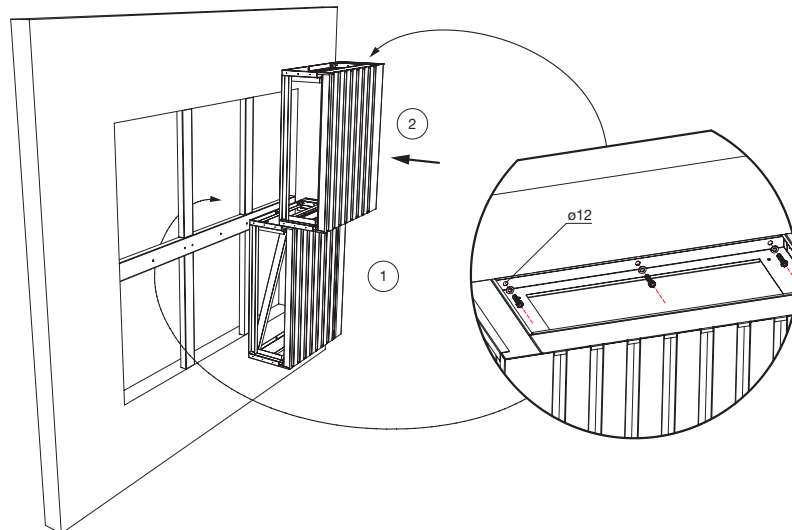

RVR - Asennuskomponentit

Sisältyy säleikkötoimitukseen:

Ei sisälly pakkaukseen jos C=200 mm.

Ei sisälly pakkaukseen jos RVR-lumisuoja on yhdestä moduulista.

Muut asennustarvikkeet, kuten kiinnikkeet eri seinätyypeille sekä tiivistysmassat saatavilla ETS NORD myynnistä.

5

RVR - Moduuliasennus

6

7

8

E

M8x100 pultit ei sisälly pakkaukseen, kun RVR-lumisuoja on yhdestä moduulista.

RVR - Moduuliasennus