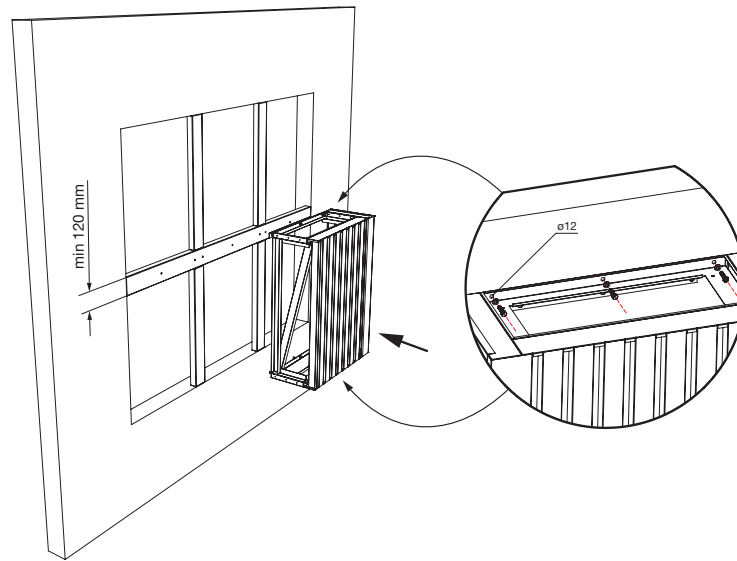

RVR - Asennuskomponentit

Sisältyy säleikkötoimitukseen:

Ei sisälly pakkaukseen jos C=200 mm.

Ei sisälly pakkaukseen jos RVR-lumisuoja on yhdestä moduulista.

Muut asennustarvikkeet, kuten kiinnikkeet eri seinätyypeille sekä tiivistysmassat saatavilla ETS NORD myynnistä.

5

RVR - Moduuliasennus

6

7

8

E

M8x100 pultit ei sisälly pakkaukseen, kun RVR-lumisuoja on yhdestä moduulista.

RVR - Moduuliasennus