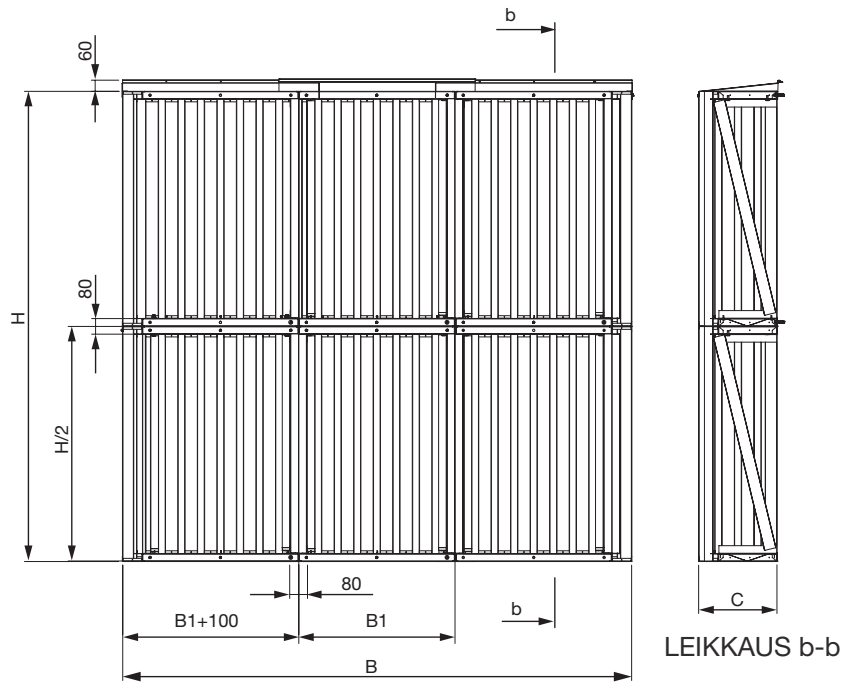

RVR - Asennuskomponentit

Sisältyy säleikkötoimitukseen:

Ei sisälly pakkaukseen jos C=200 mm.

Ei sisälly pakkaukseen jos RVR-lumisuoja on yhdestä moduulista.

Muut asennustarvikkeet, kuten kiinnikkeet eri seinätyypeille sekä tiivistysmassat saatavilla ETS NORD myynnistä.

5

RVR - Moduuliasennus

6

7

8

E

M8x100 pultit ei sisälly pakkaukseen, kun RVR-lumisuoja on yhdestä moduulista.

RVR - Moduuliasennus