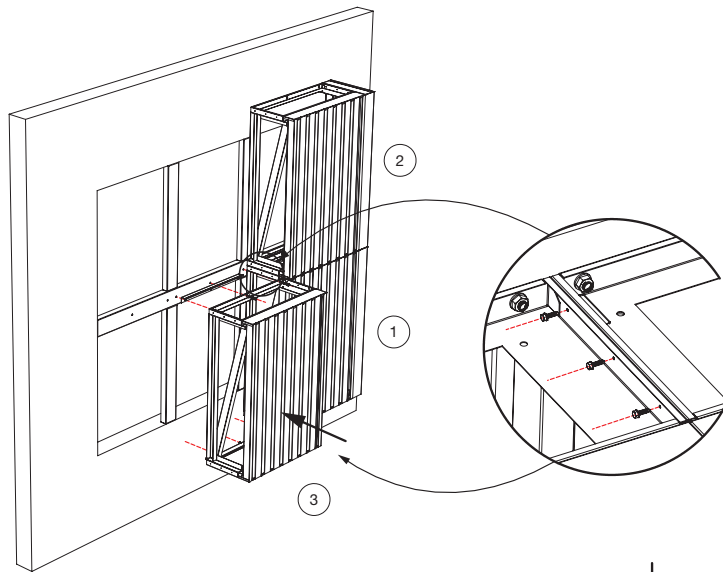

RVR - Moduuliasennus

9

10

11