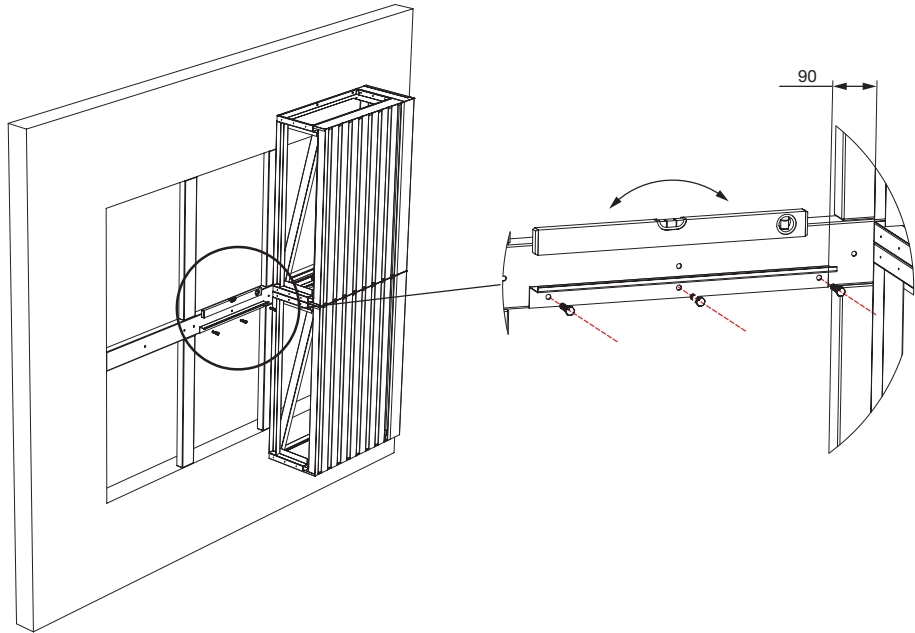

RVR - Moduuliasennus

9