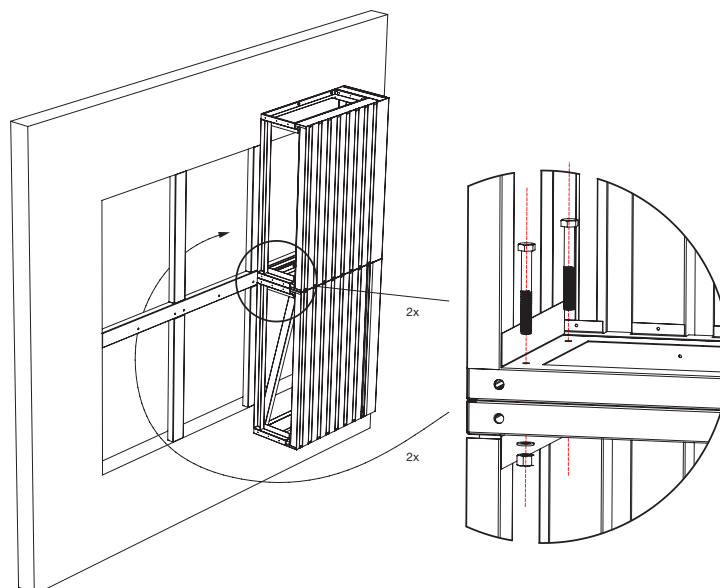

RVR - Asennuskomponentit

Sisältyy säleikkötoimitukseen:

Ei sisälly pakkaukseen jos C=200 mm.

Ei sisälly pakkaukseen jos RVR-lumisuoja on yhdestä moduulista.

Muut asennustarvikkeet, kuten kiinnikkeet eri seinätyypeille sekä tiivistysmassat saatavilla ETS NORD myynnistä.

5

RVR - Moduuliasennus

6

7

8

E

M8x100 pultit ei sisälly pakkaukseen, kun RVR-lumisuoja on yhdestä moduulista.

RVR - Moduuliasennus