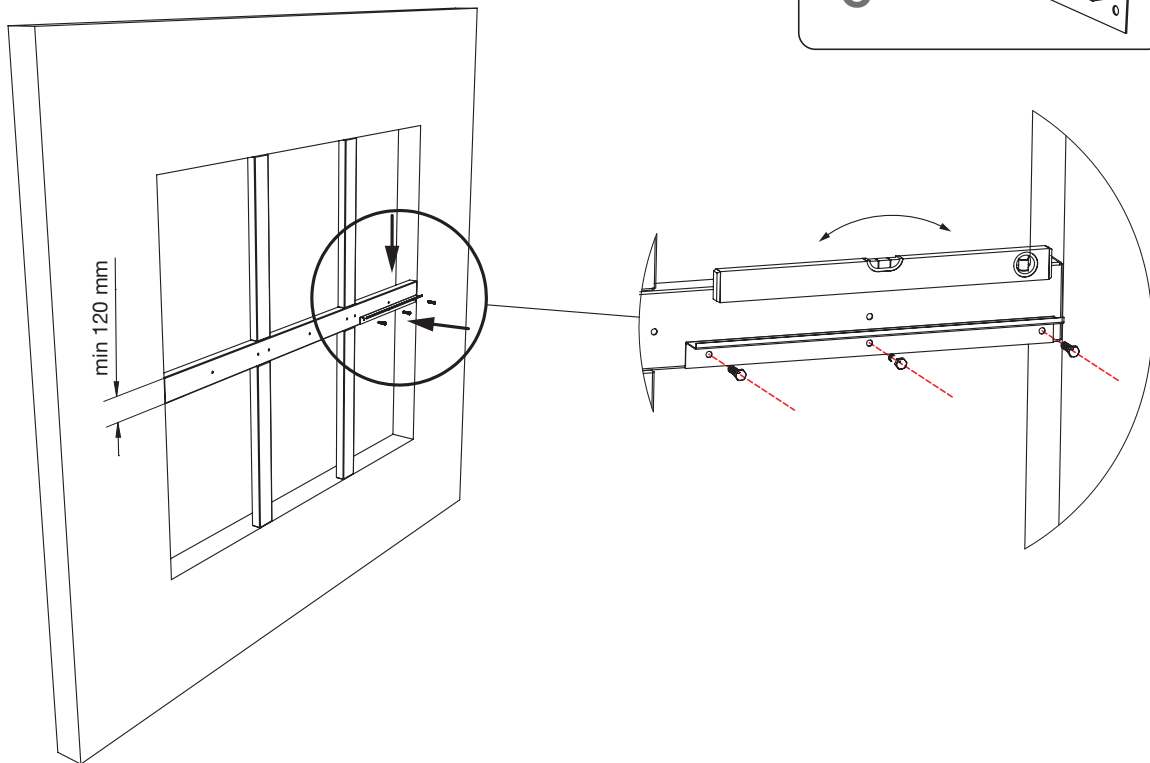

RVR - Asennuskomponentit

Sisältyy säleikkötoimitukseen:

Ei sisälly pakkaukseen jos C=200 mm.

Ei sisälly pakkaukseen jos RVR-lumisuoja on yhdestä moduulista.

Muut asennustarvikkeet, kuten kiinnikkeet eri seinätyypeille sekä tiivistysmassat saatavilla ETS NORD myynnistä.

5

RVR - Moduuliasennus

6

7

8

E

M8x100 pultit ei sisälly pakkaukseen, kun RVR-lumisuoja on yhdestä moduulista.

RVR - Moduuliasennus