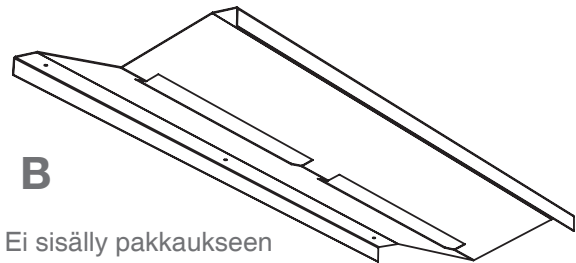

RVR - Asennuskomponentit

Sisältyy säleikkötoimitukseen:

Ei sisälly pakkaukseen jos C=200 mm.

Ei sisälly pakkaukseen jos RVR-lumisuoja on yhdestä moduulista.

Muut asennustarvikkeet, kuten kiinnikkeet eri seinätyypeille sekä tiivistysmassat saatavilla ETS NORD myynnistä.